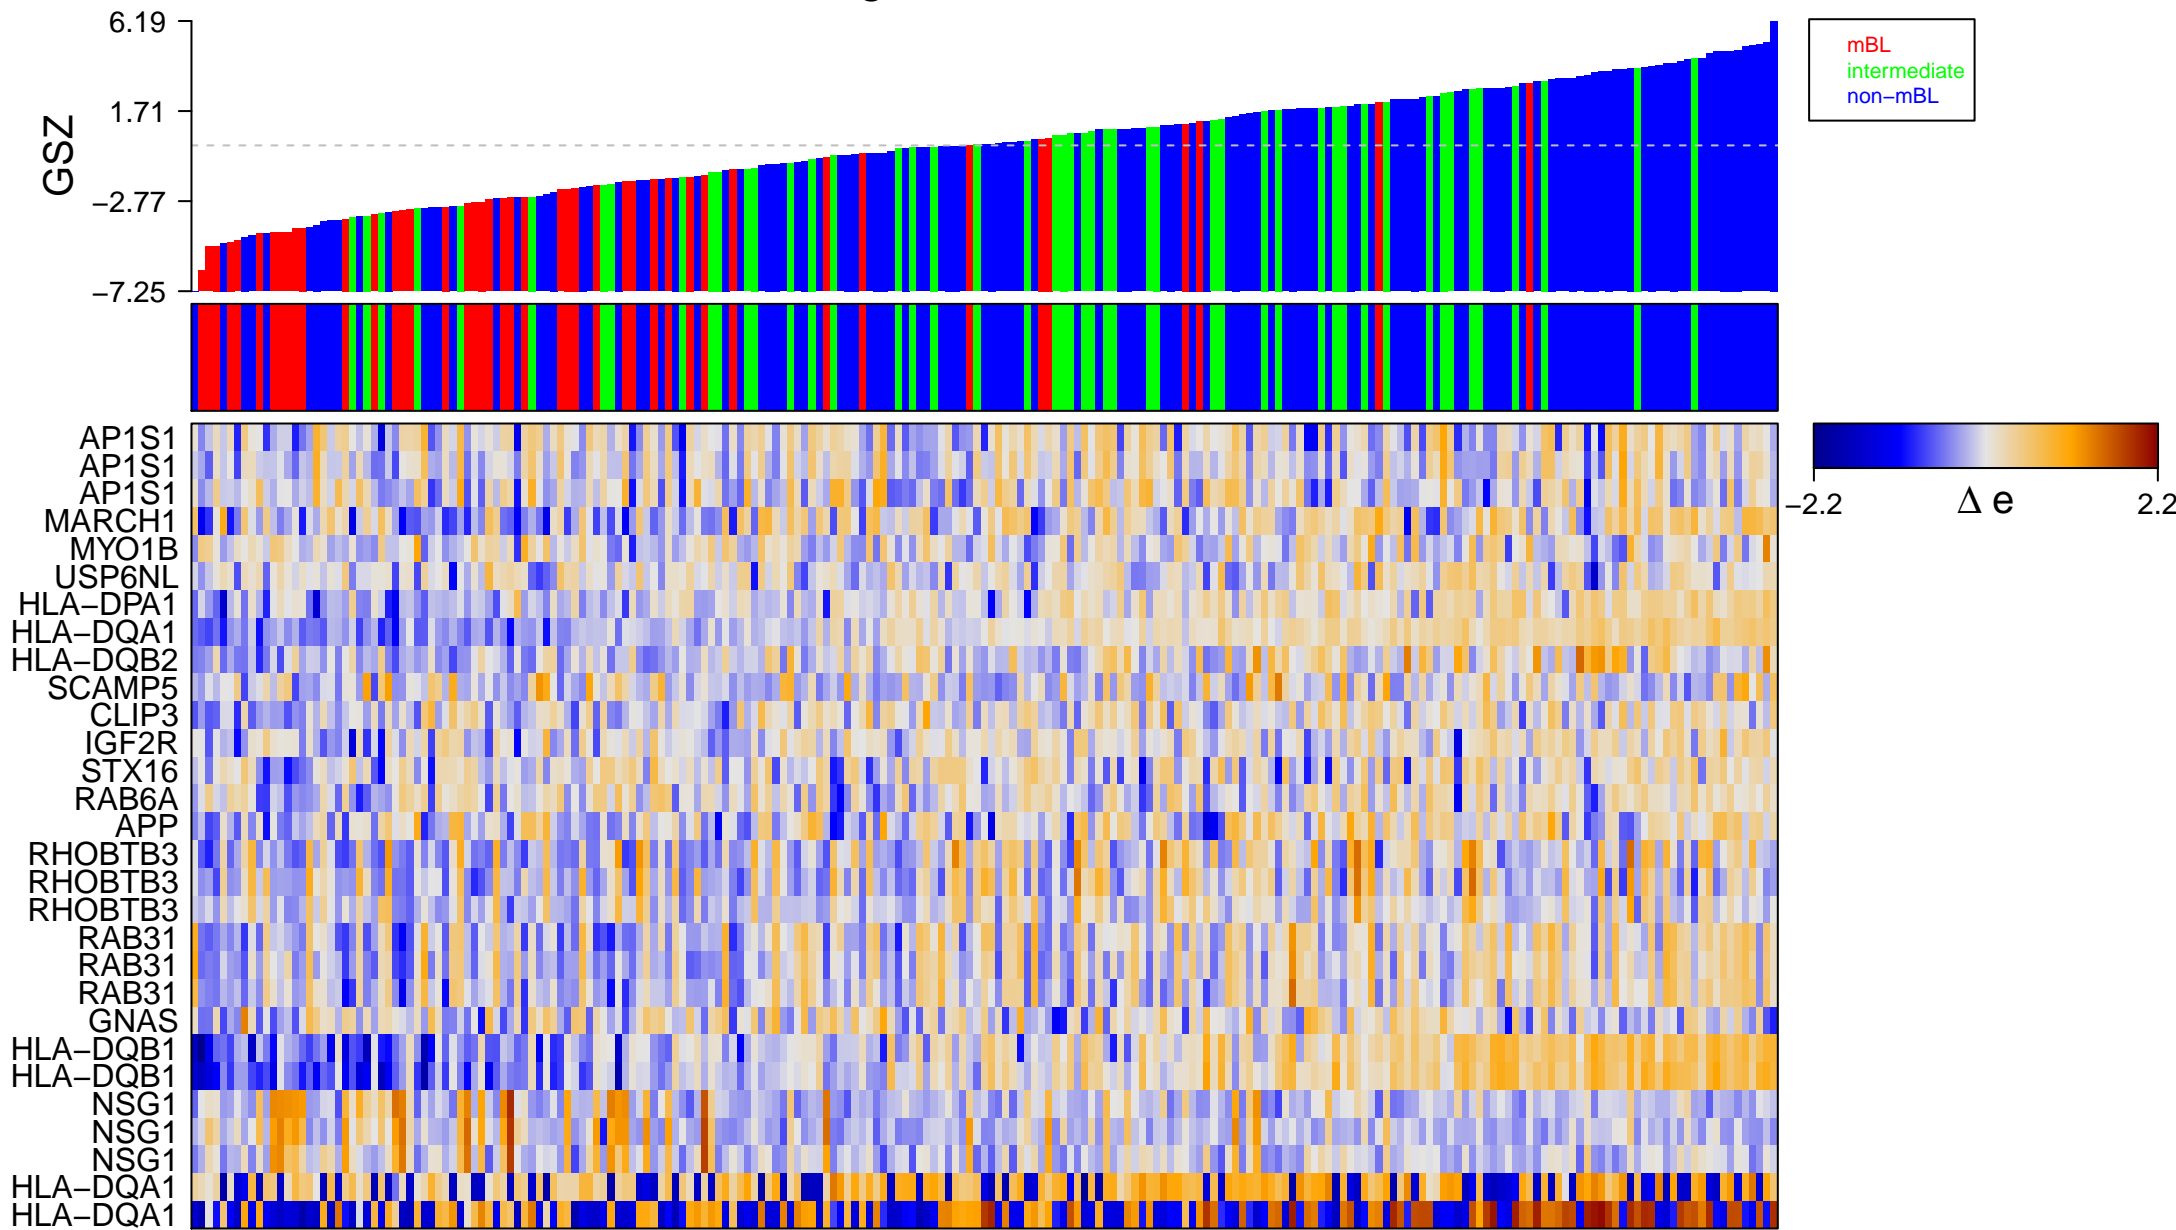

# trans-Golgi network membrane