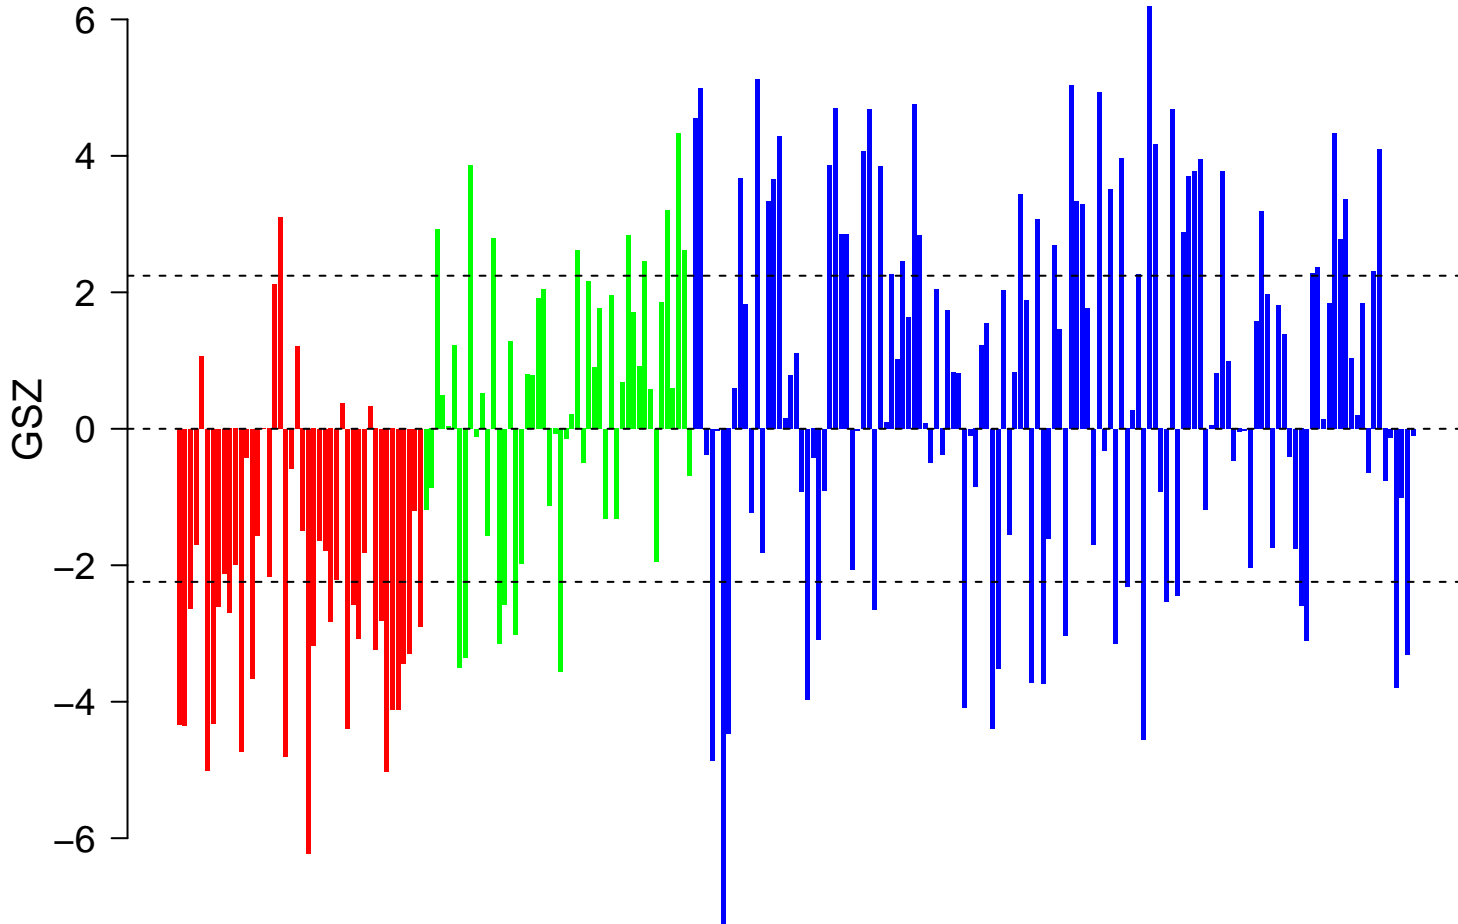

# trans-Golgi network membrane