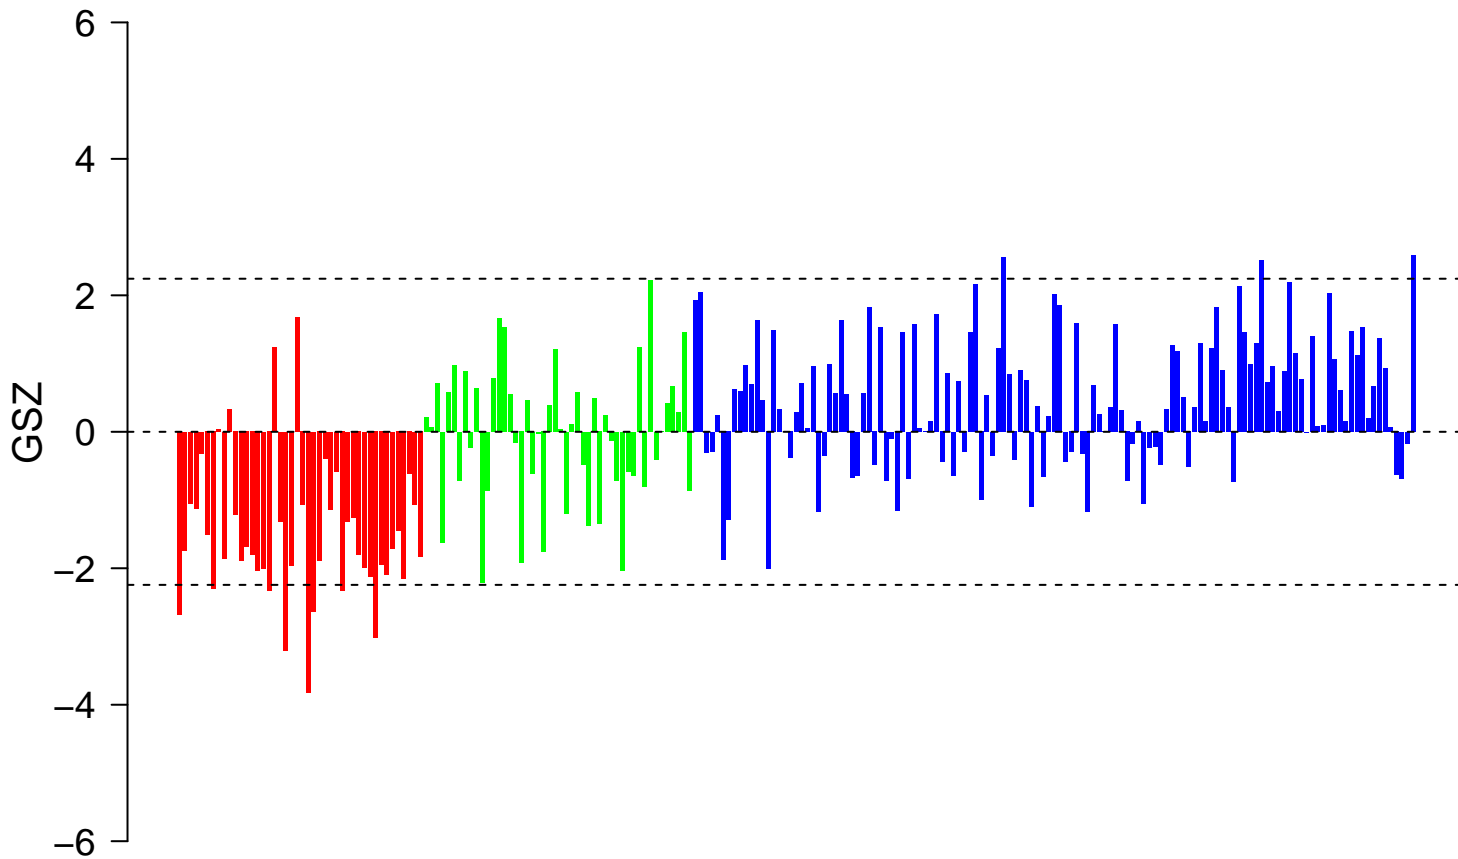

# autophagosome membrane