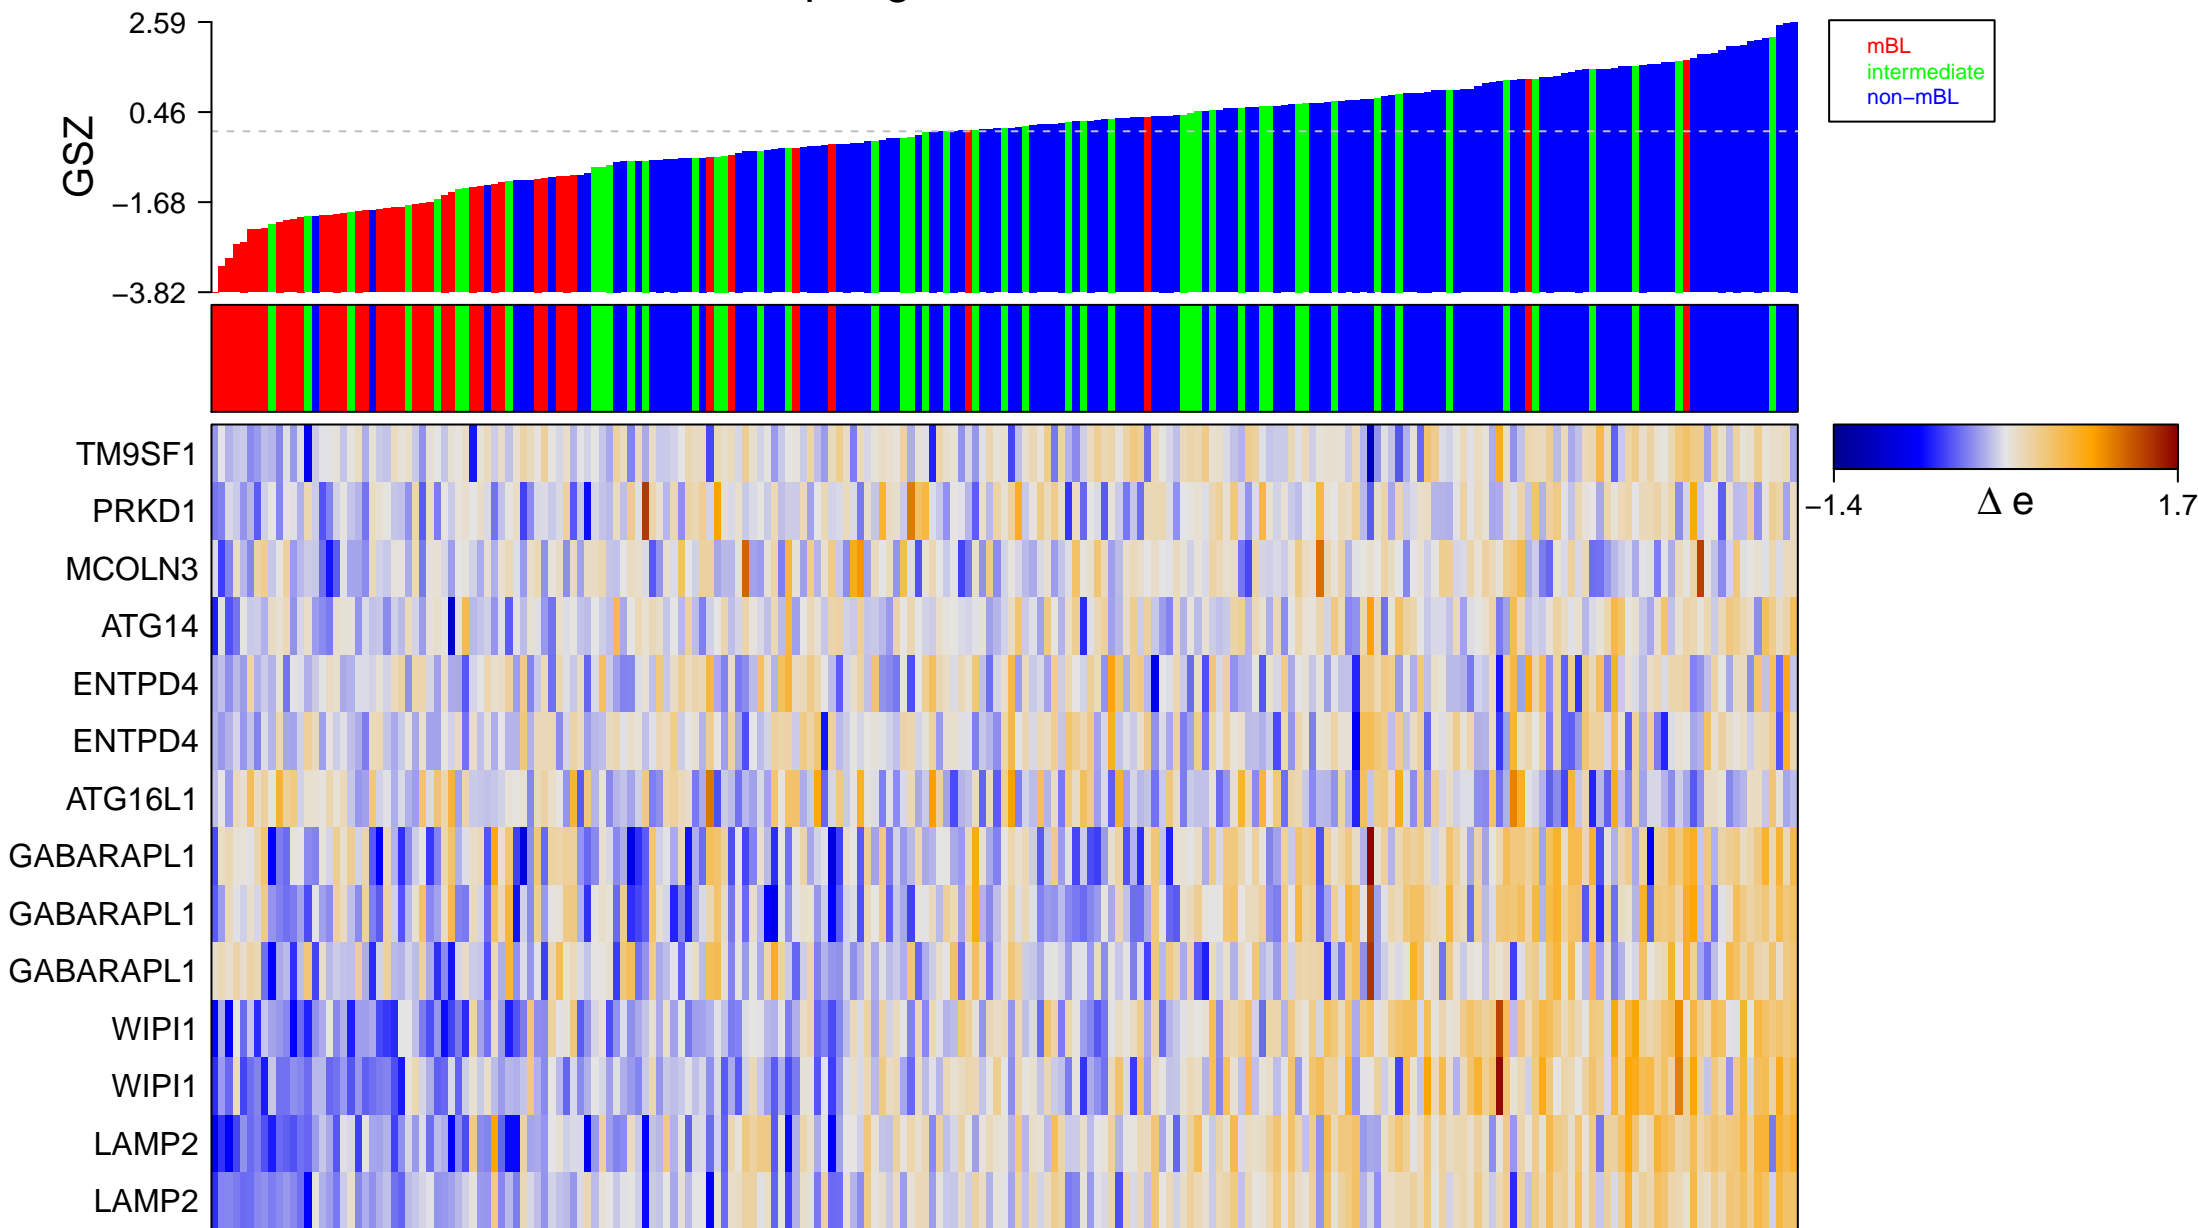

# autophagosome membrane