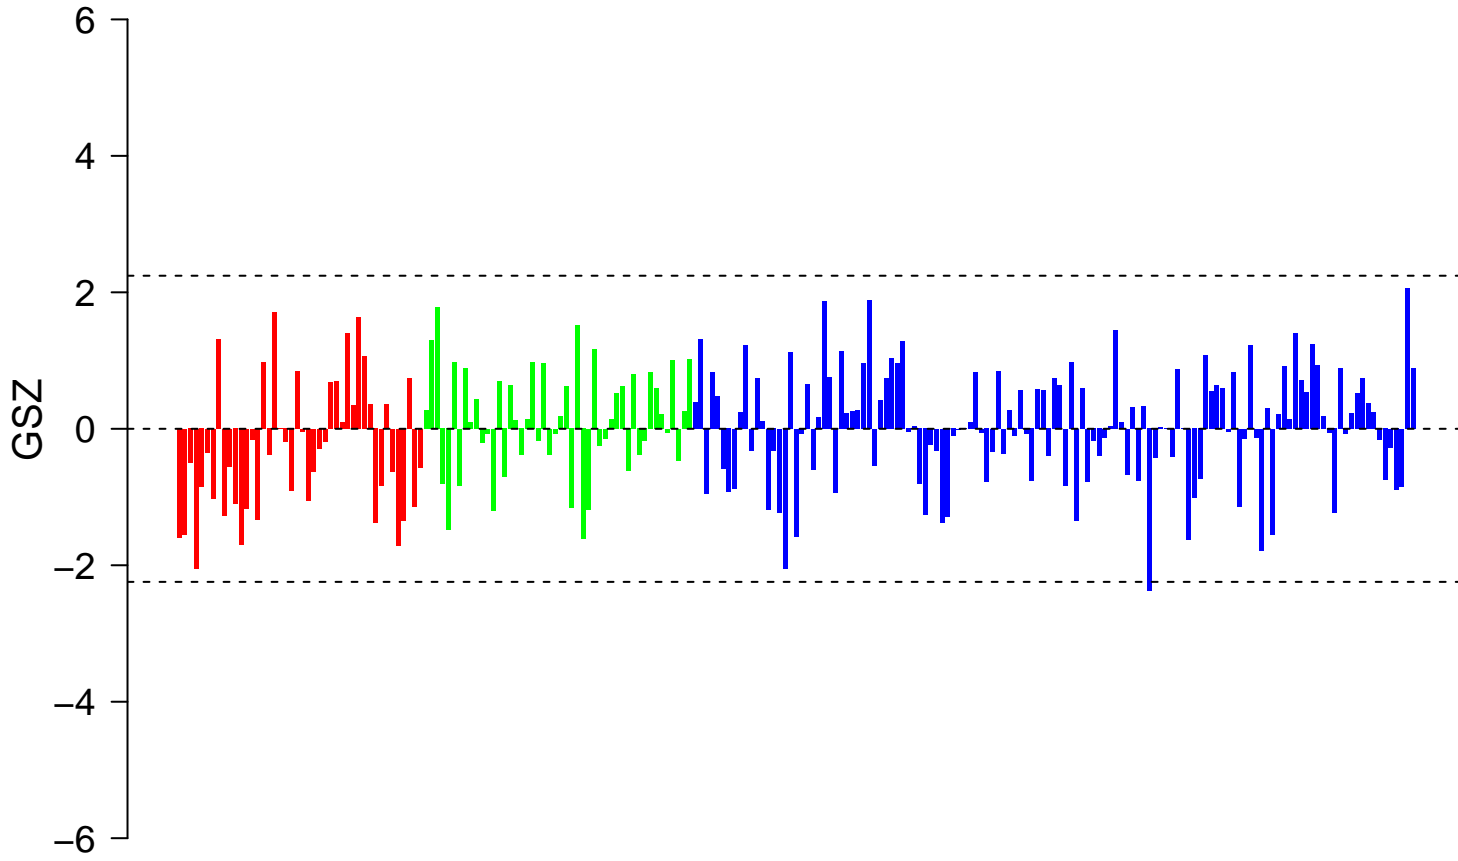

ZWANG_EGF_INTERVAL_UP

ZWANG_EGF_INTERVAL_UP

■ on
■ -
□ off

ZWANG_EGF_INTERVAL_UP