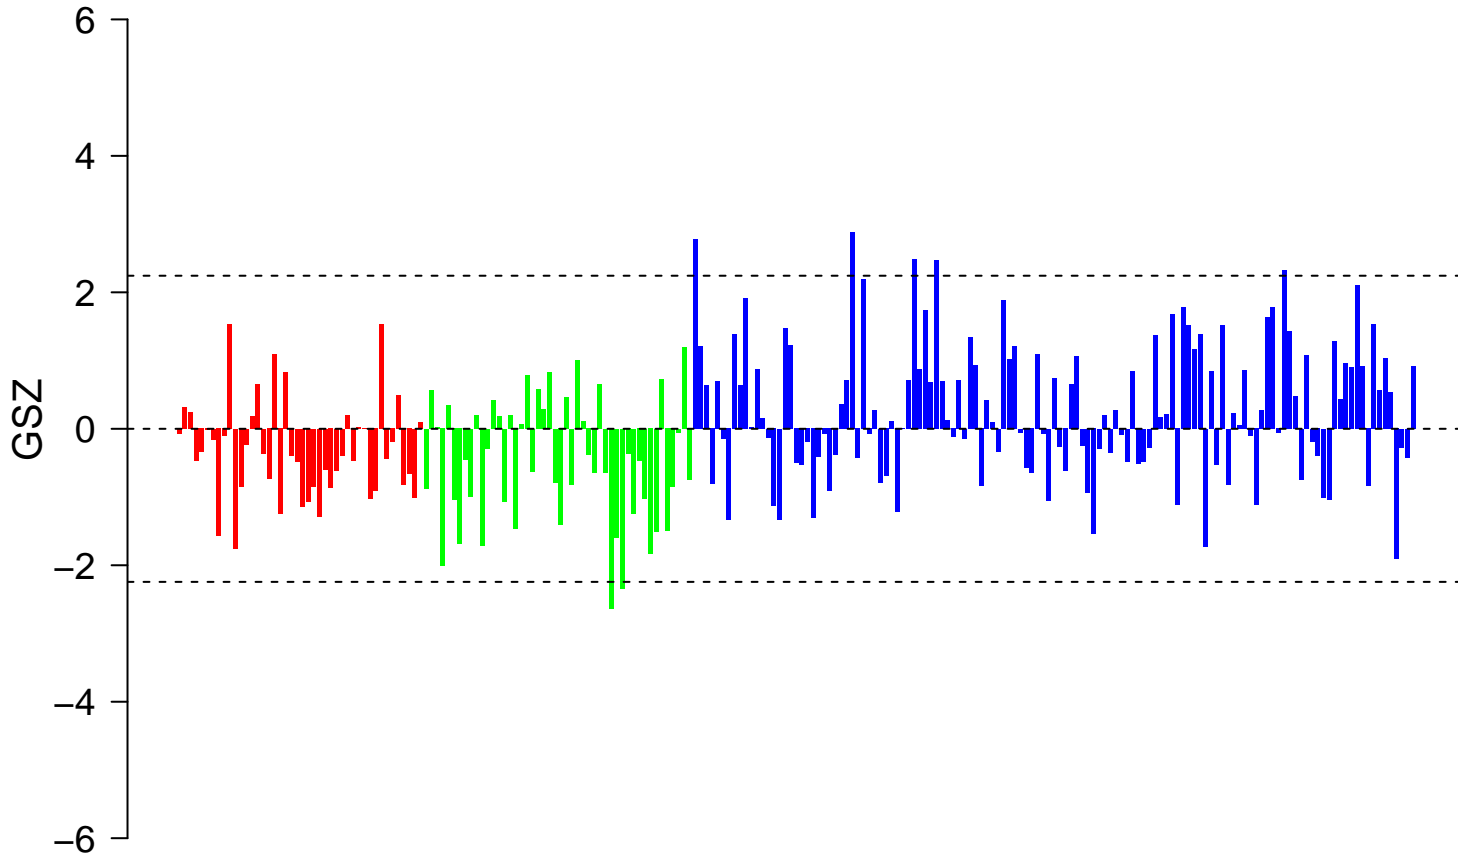

ZIRN_TRETINOIN_RESPONSE_DN

ZIRN_TRETINOIN_RESPONSE_DN

■ on
■ -
□ off

ZIRN_TRETINOIN_RESPONSE_DN