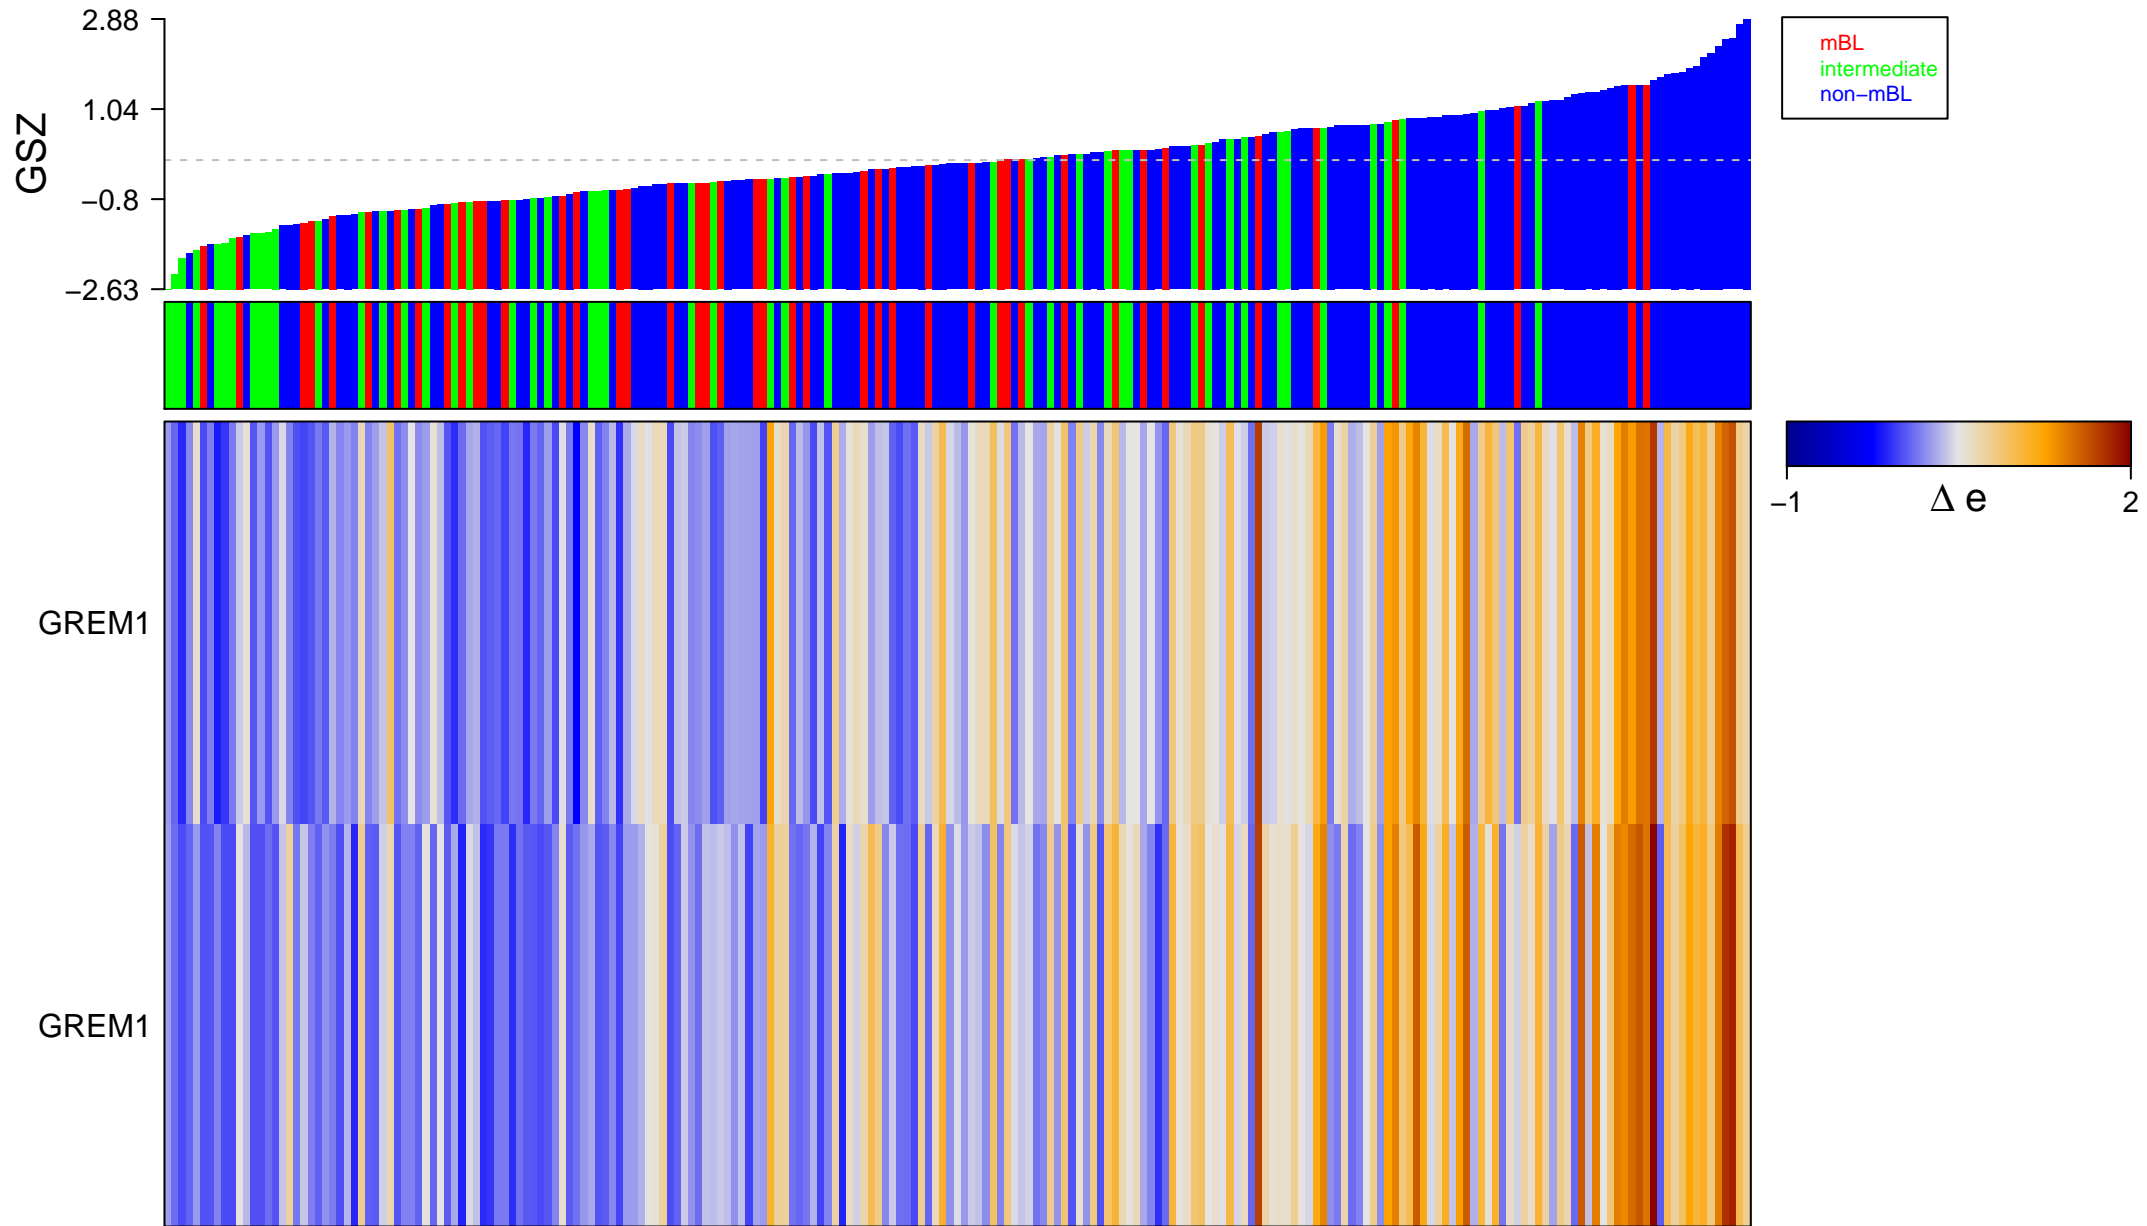

ZIRN_TRETINOIN_RESPONSE_DN

ZIRN_TRETINOIN_RESPONSE_DN

■ on
■ -
□ off

ZIRN_TRETINOIN_RESPONSE_DN