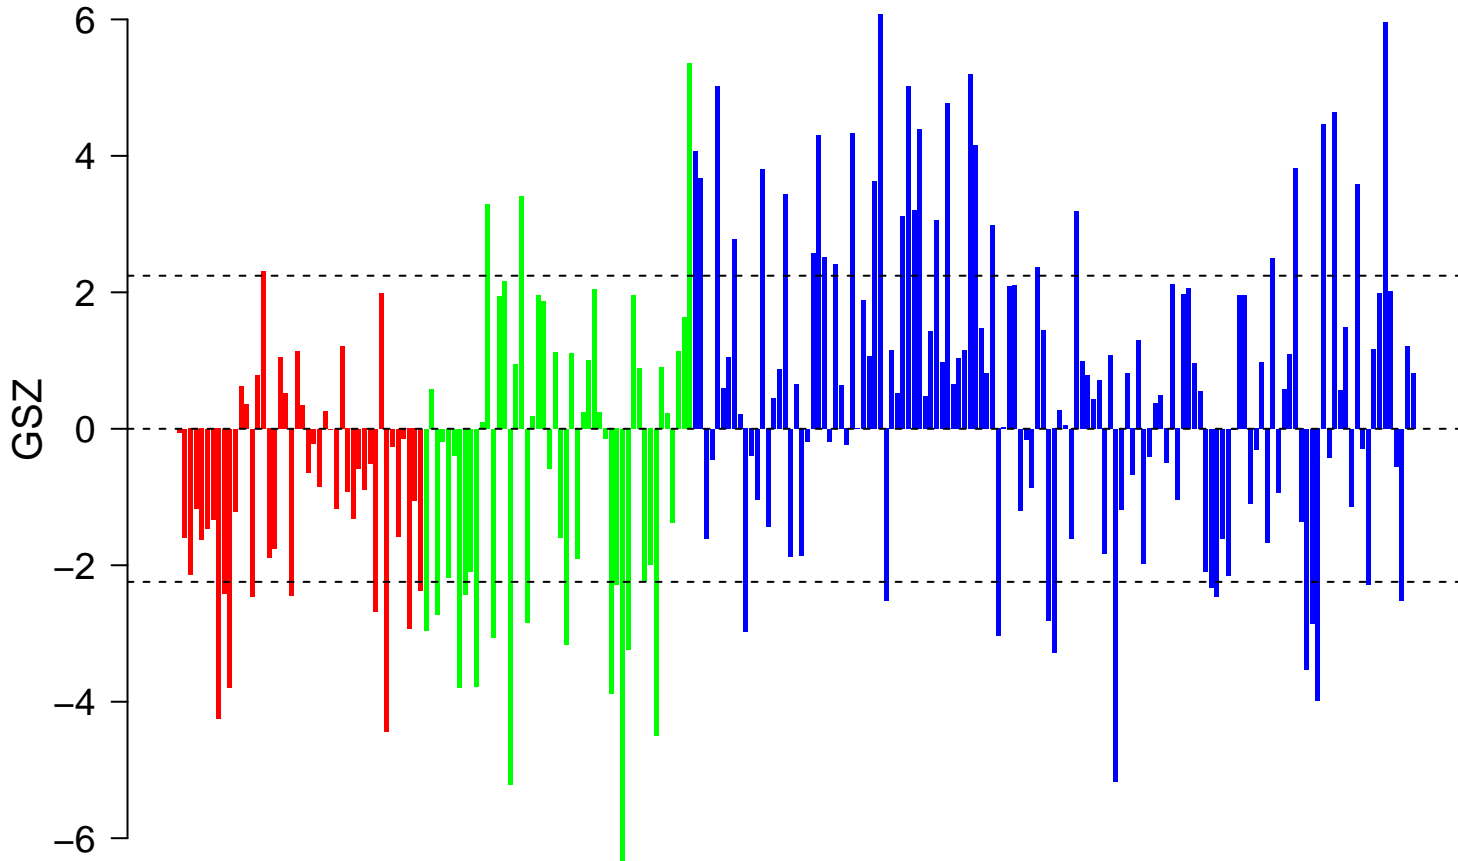

# ZHU\_CMV\_ALL\_UP

■ on  
■ -  
□ off