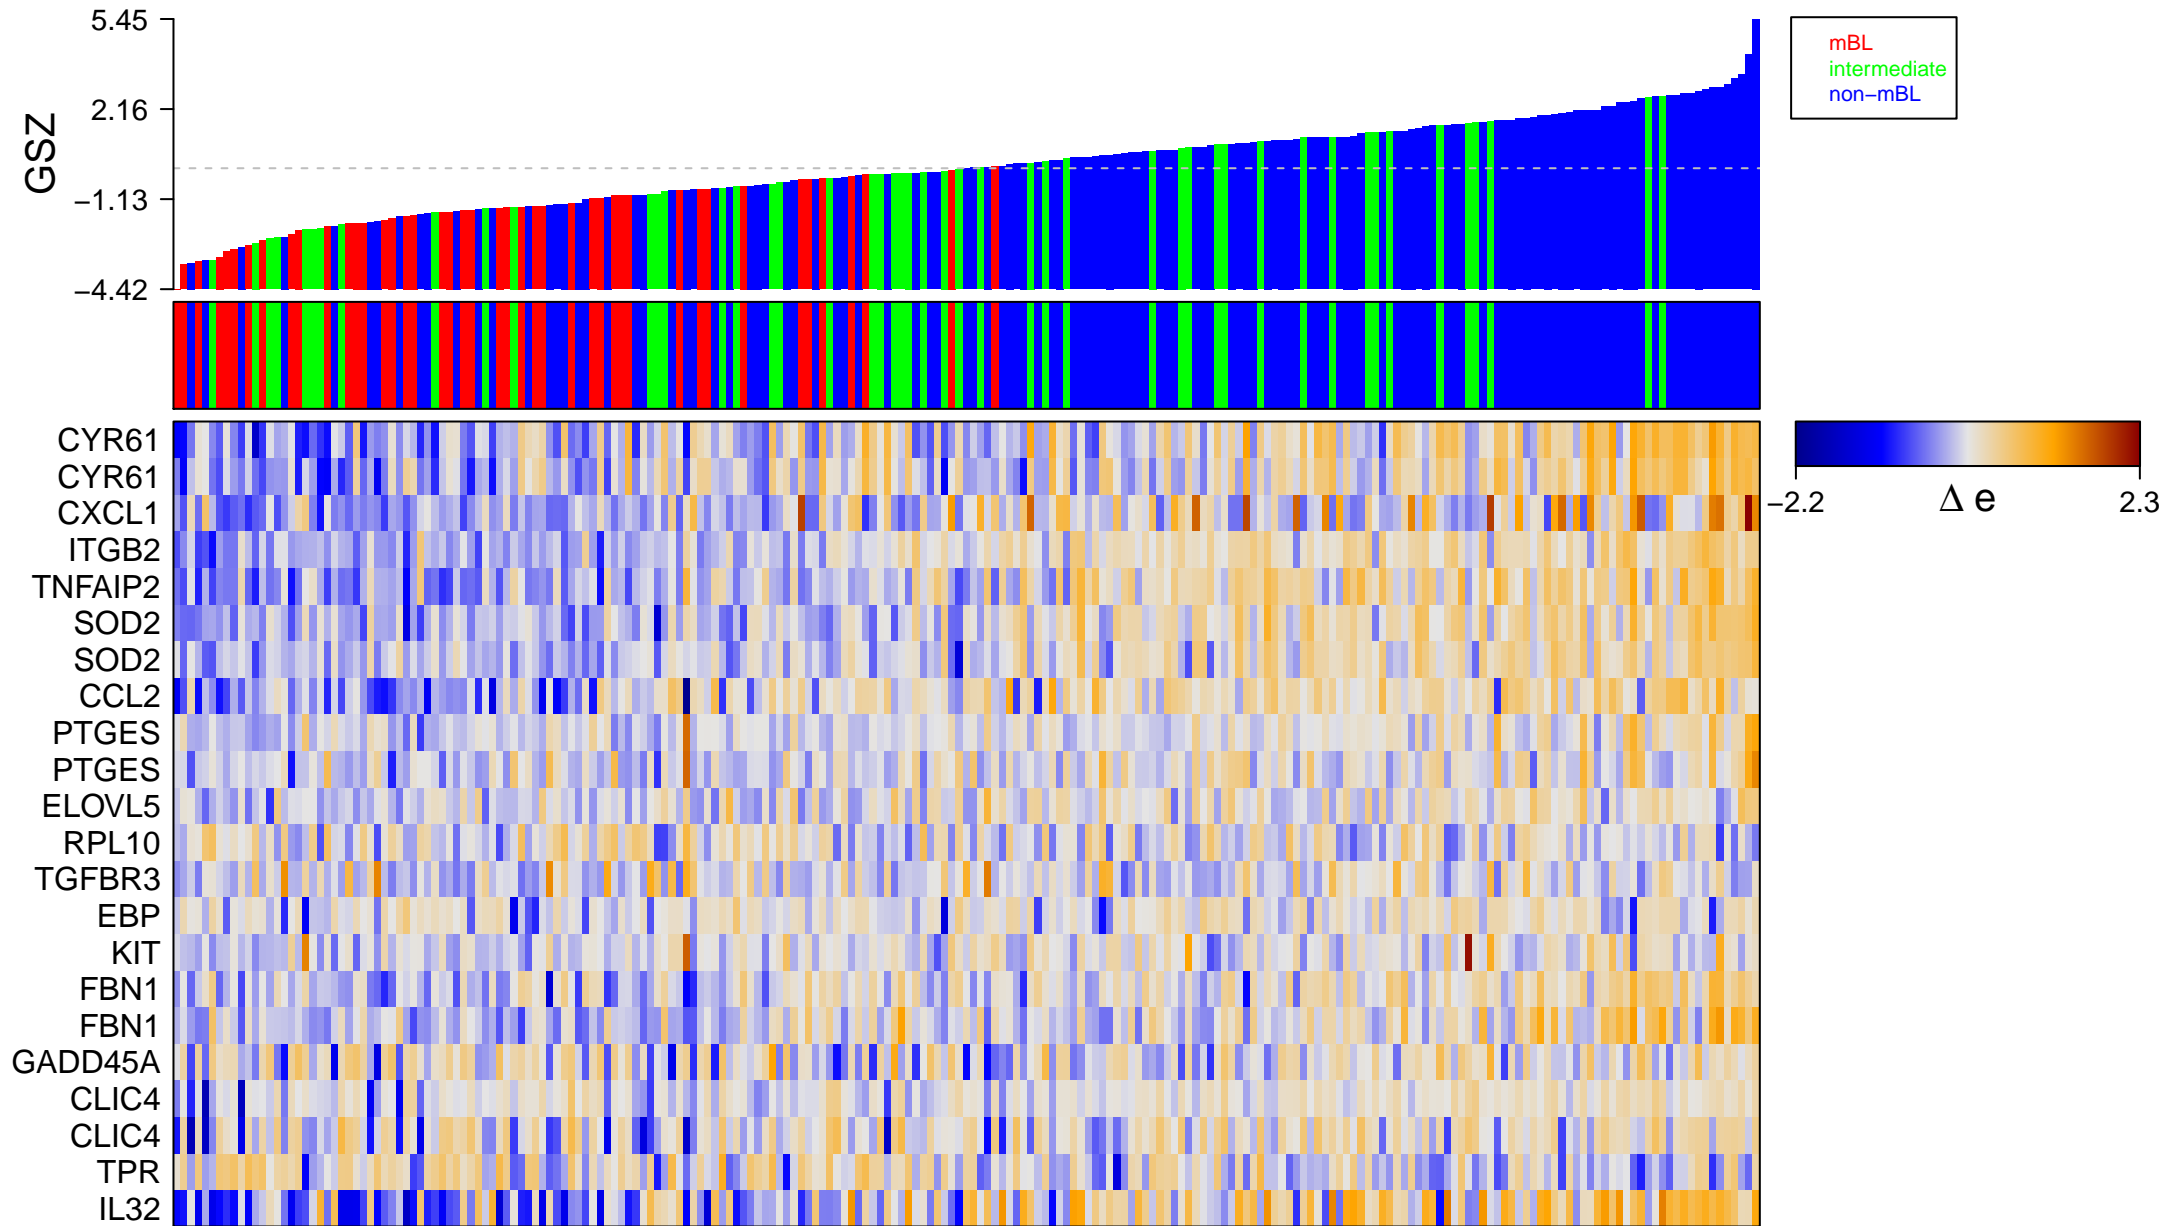

ZHOU_TNF_SIGNALING_4HR

ZHOU_TNF_SIGNALING_4HR

■ on
■ -
□ off

ZHOU_TNF_SIGNALING_4HR