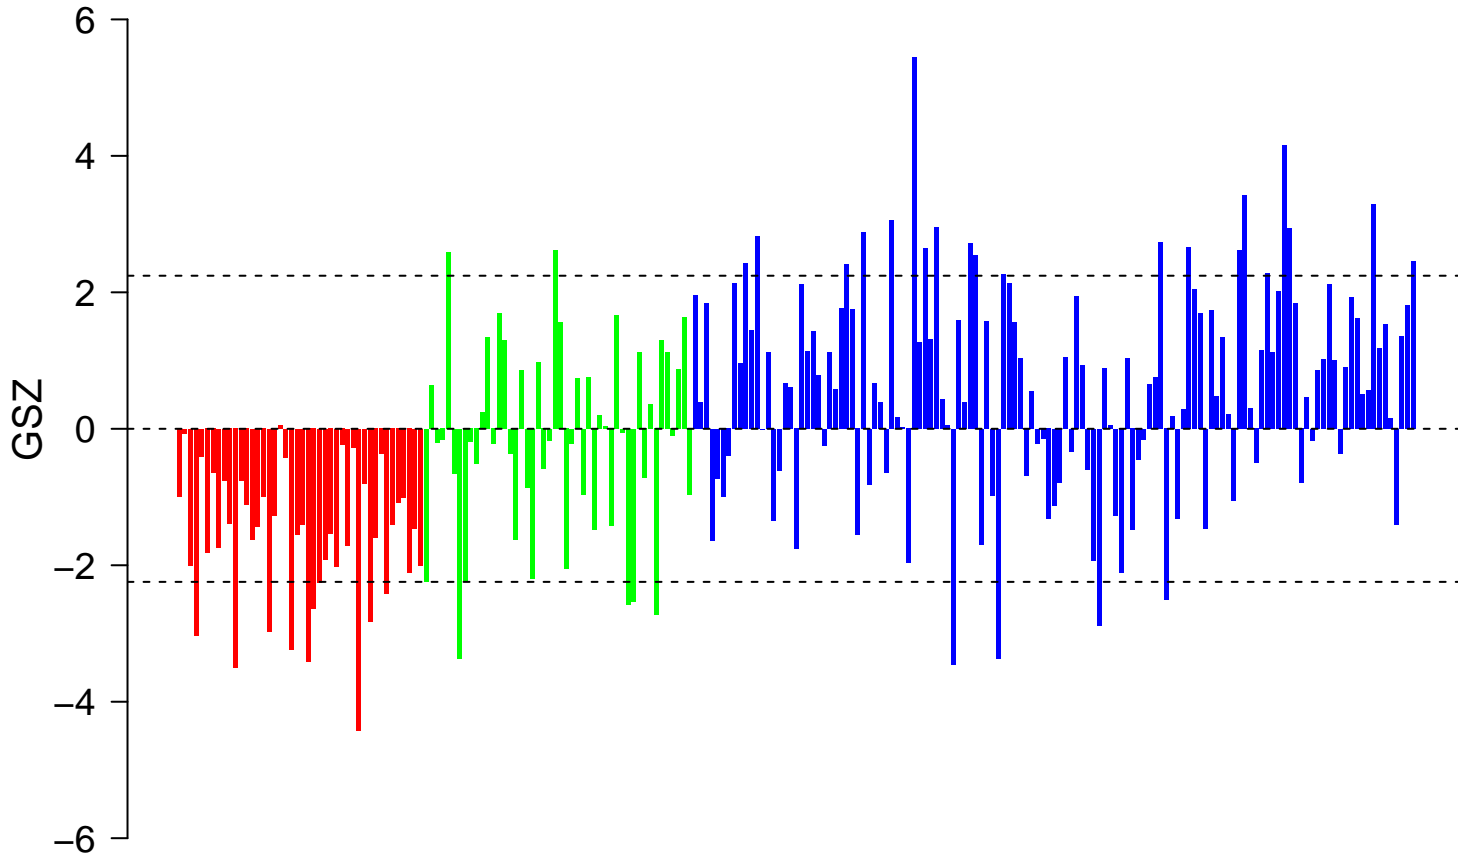

ZHOU_TNF_SIGNALING_4HR

ZHOU_TNF_SIGNALING_4HR

■ on
■ -
□ off

ZHOU_TNF_SIGNALING_4HR