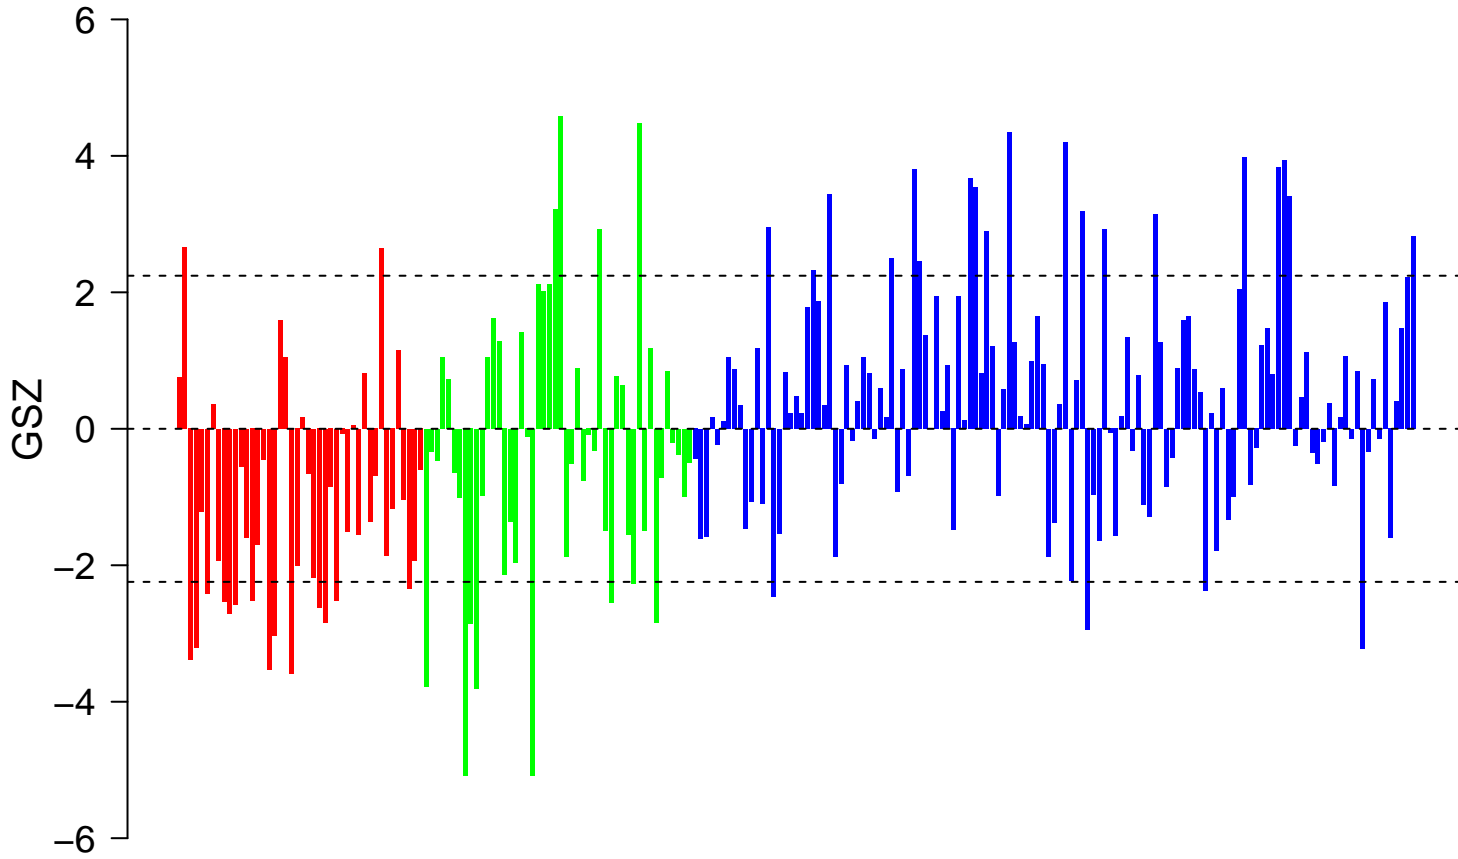

# ZHOU\_TNF\_SIGNALING\_30MIN

# ZHOU\_TNF\_SIGNALING\_30MIN

■ on  
■ -  
□ off