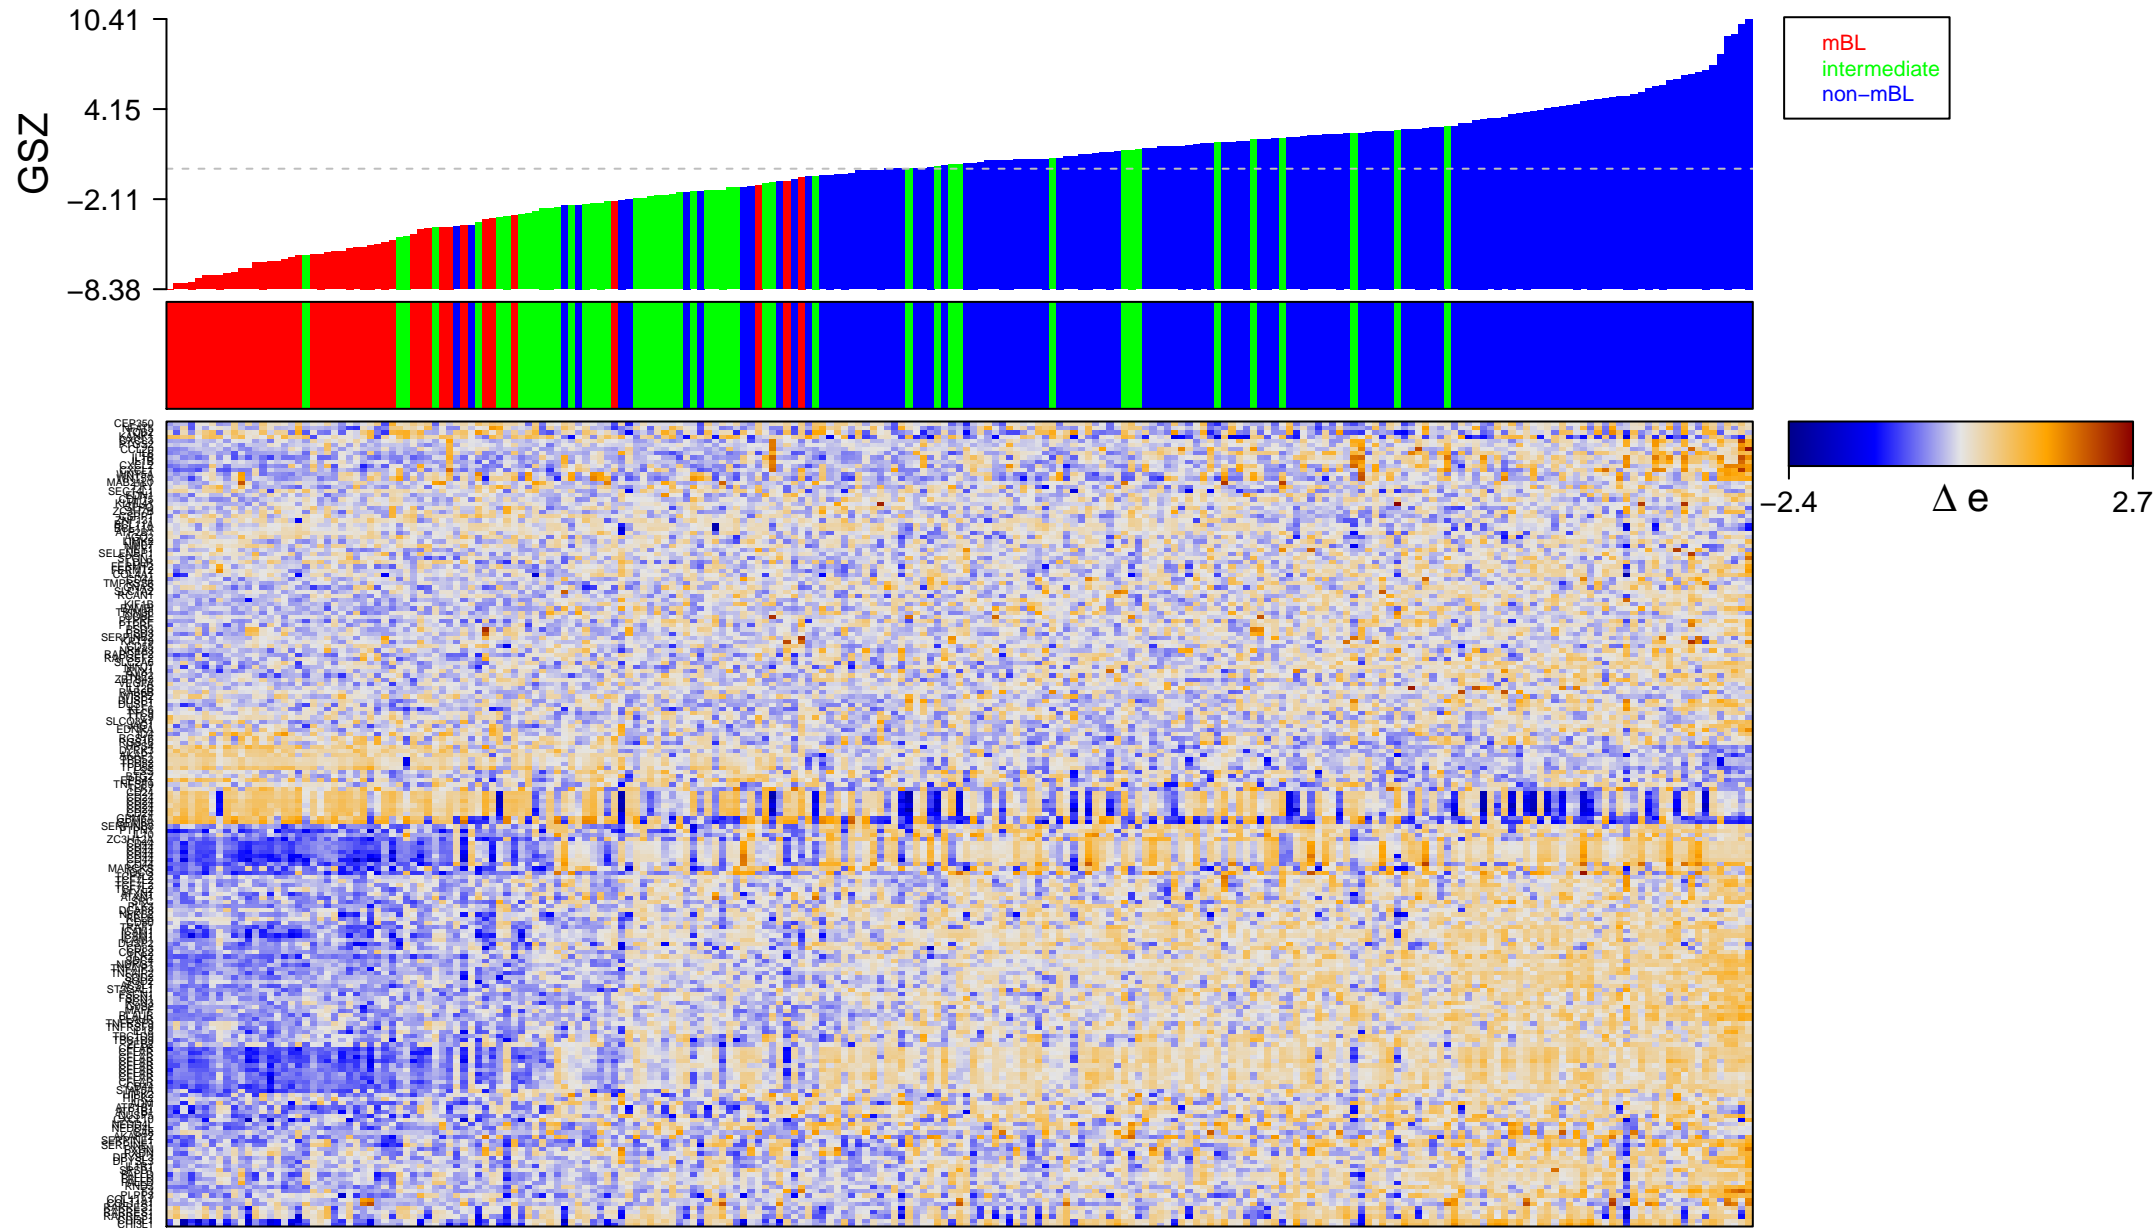

ZHOU_INFLAMMATORY_RESPONSE_LIVE_UP

ZHOU_INFLAMMATORY_RESPONSE_LIVE_UP

■ on
■ -
□ off

ZHOU_INFLAMMATORY_RESPONSE_LIVE_UP