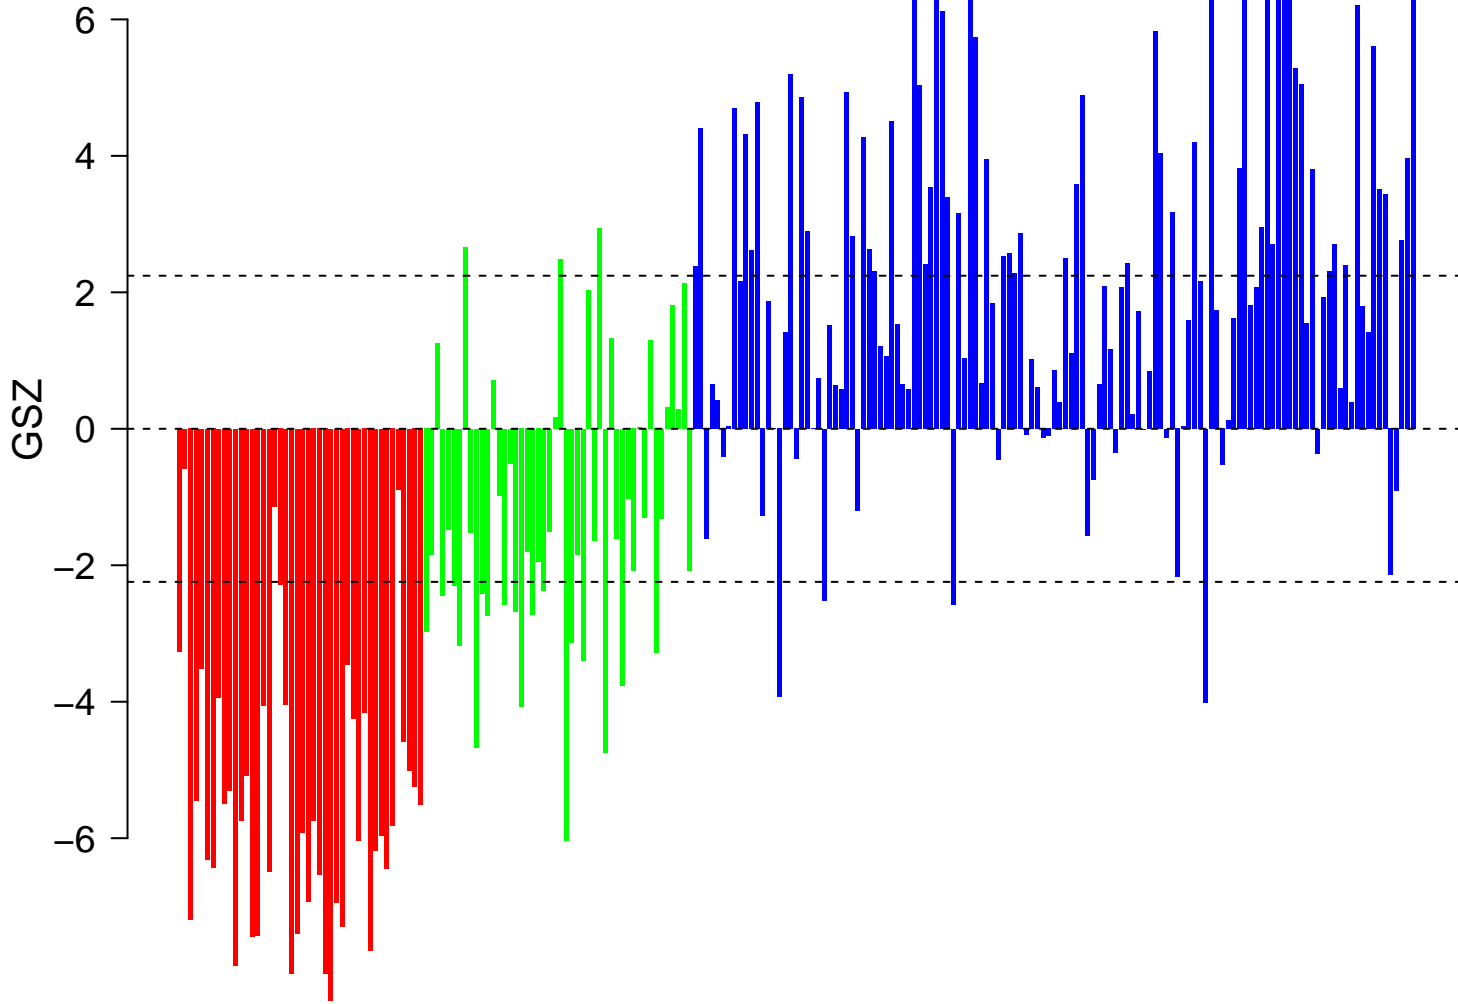

ZHOU_INFLAMMATORY_RESPONSE_LIVE_UP

ZHOU_INFLAMMATORY_RESPONSE_LIVE_UP

■ on
■ -
□ off

ZHOU_INFLAMMATORY_RESPONSE_LIVE_UP