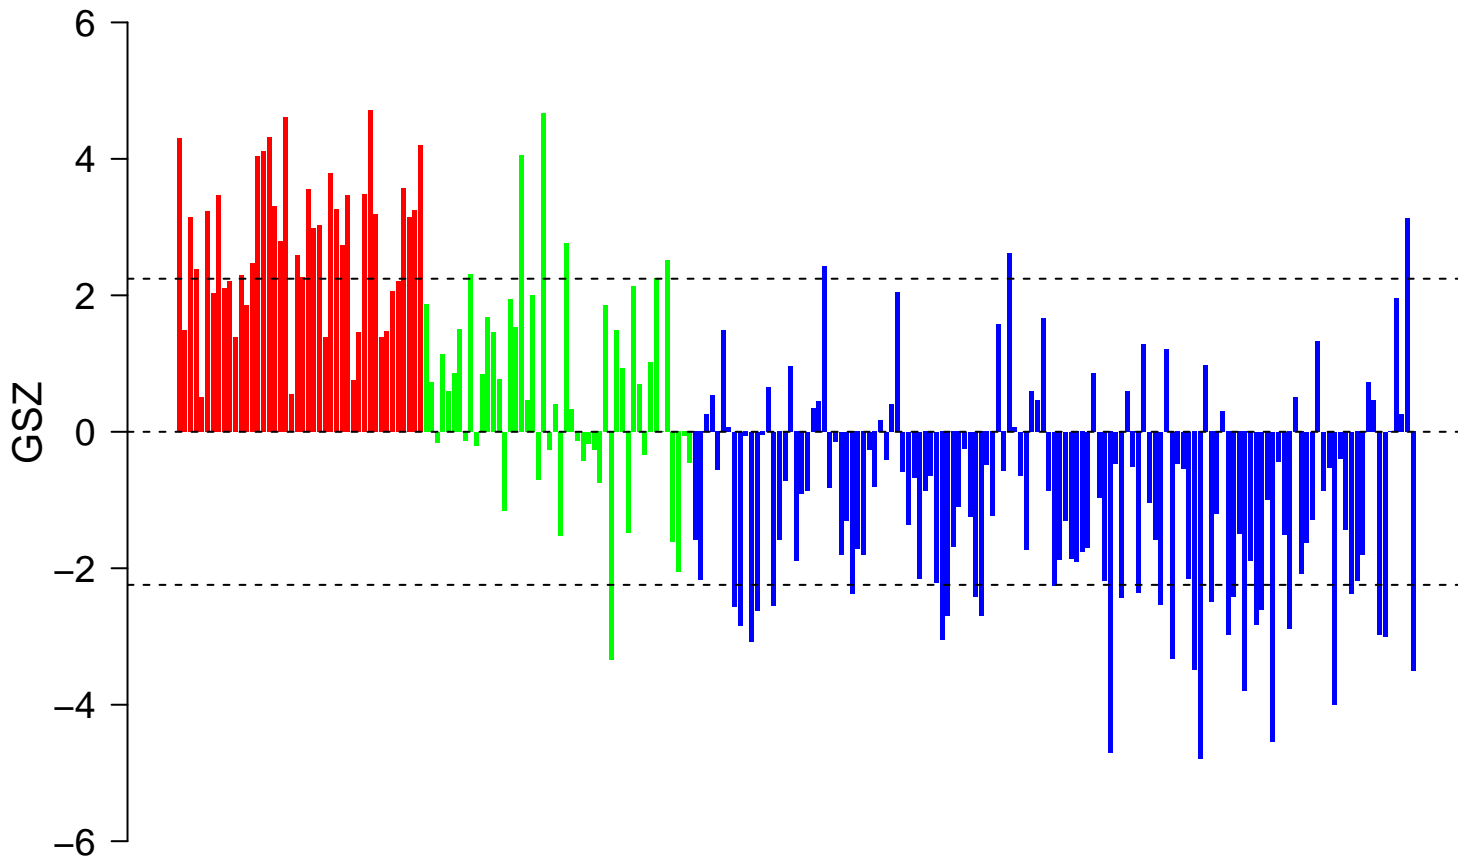

ZHANG_RESPONSE_TO_IKK_INHIBITOR_AND_TNF_DN

ZHANG_RESPONSE_TO_IKK_INHIBITOR_AND_TNF_DN

■ on
■ -
□ off

ZHANG_RESPONSE_TO_IKK_INHIBITOR_AND_TNF_DN