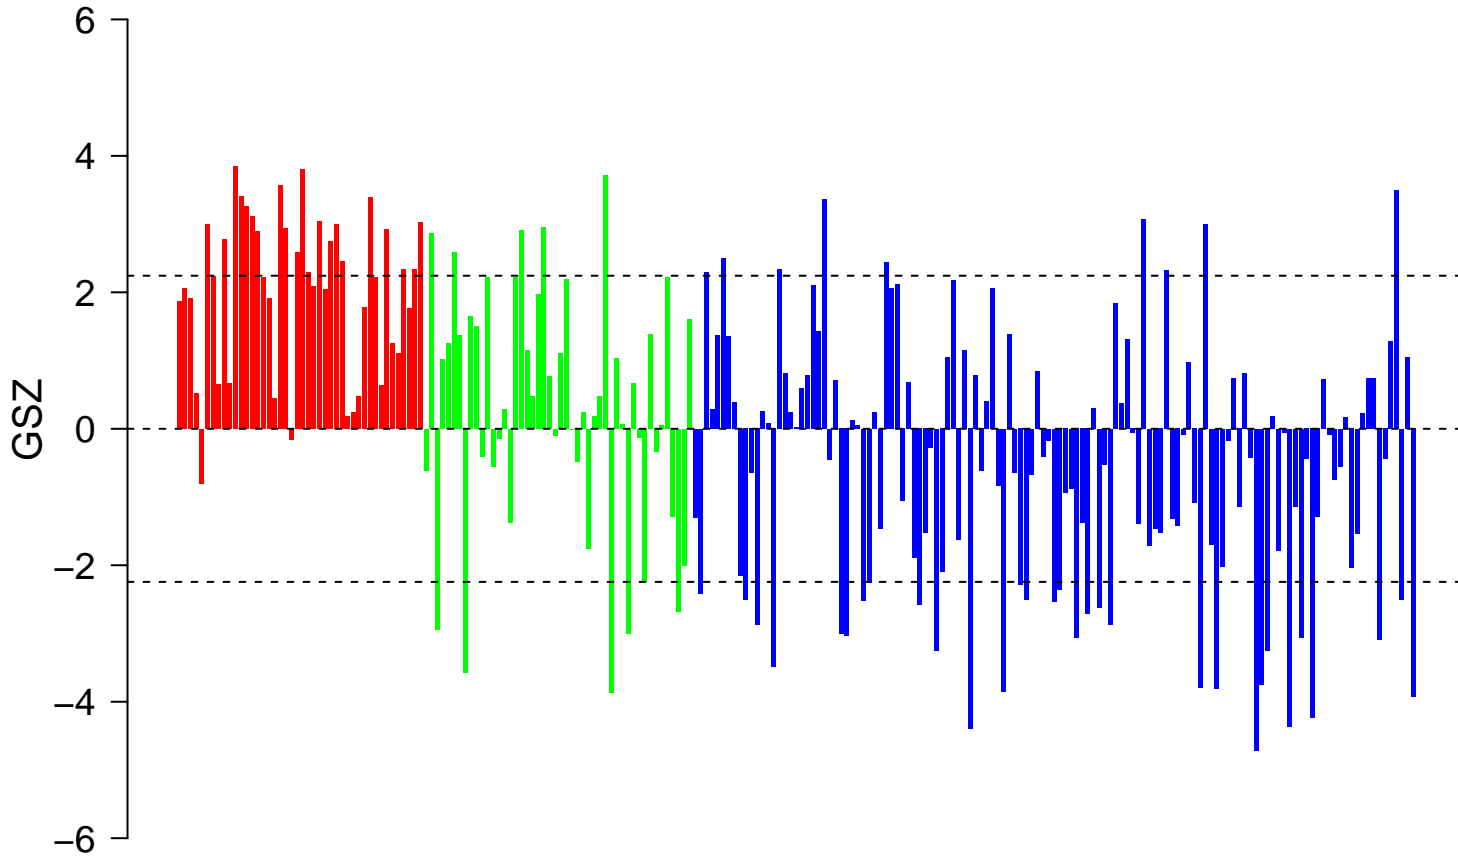

ZAMORA_NOS2_TARGETS_UP

ZAMORA_NOS2_TARGETS_UP

■ on
■ -
□ off

ZAMORA_NOS2_TARGETS_UP