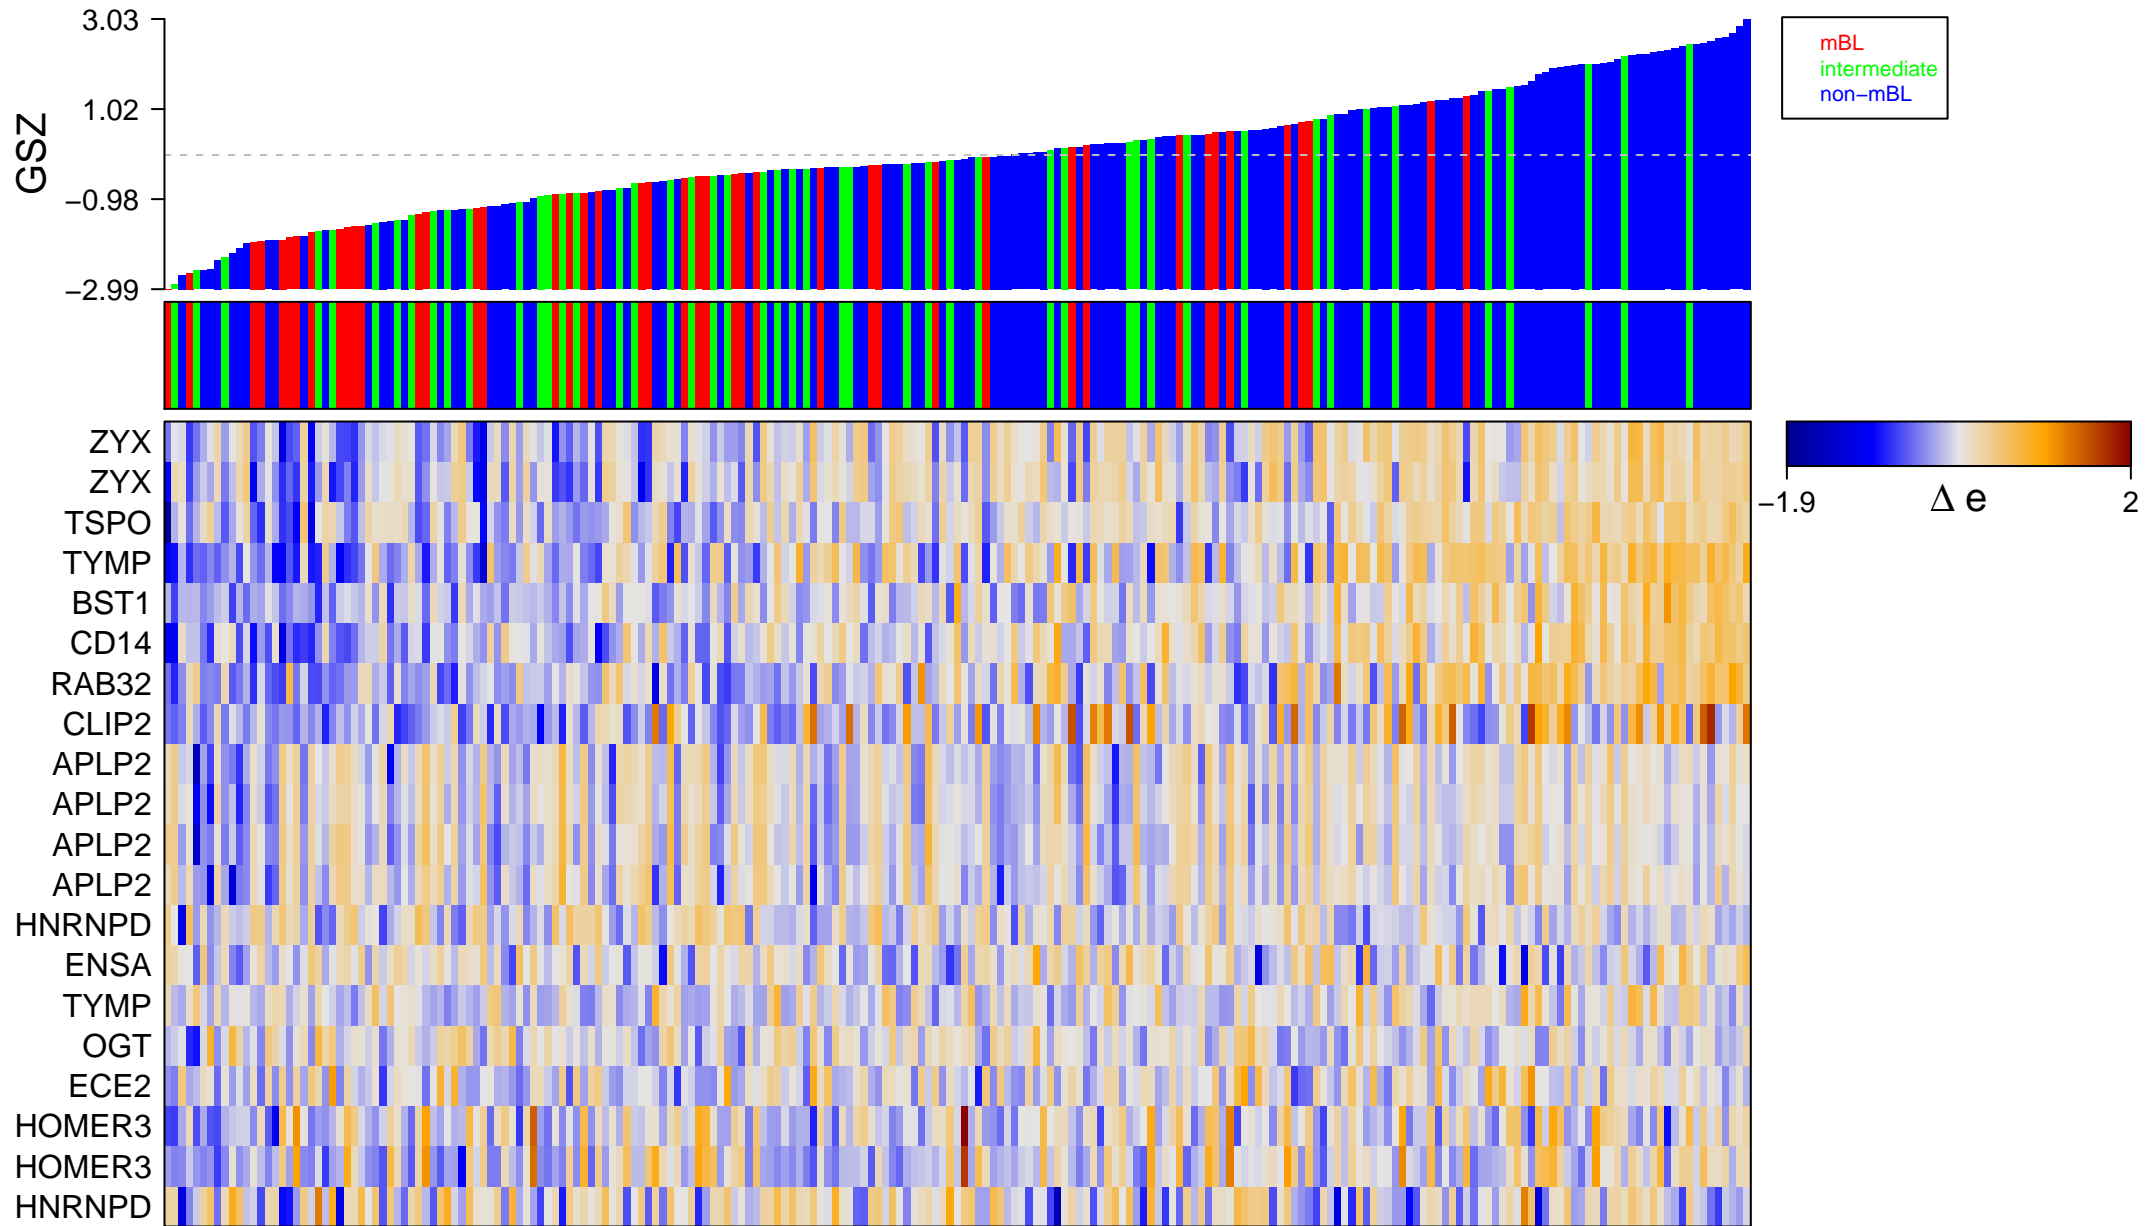

YAGI_AML_RELAPSE_PROGNOSIS

YAGI_AML_RELAPSE_PROGNOSIS

■ on
■ -
□ off

YAGI_AML_RELAPSE_PROGNOSIS