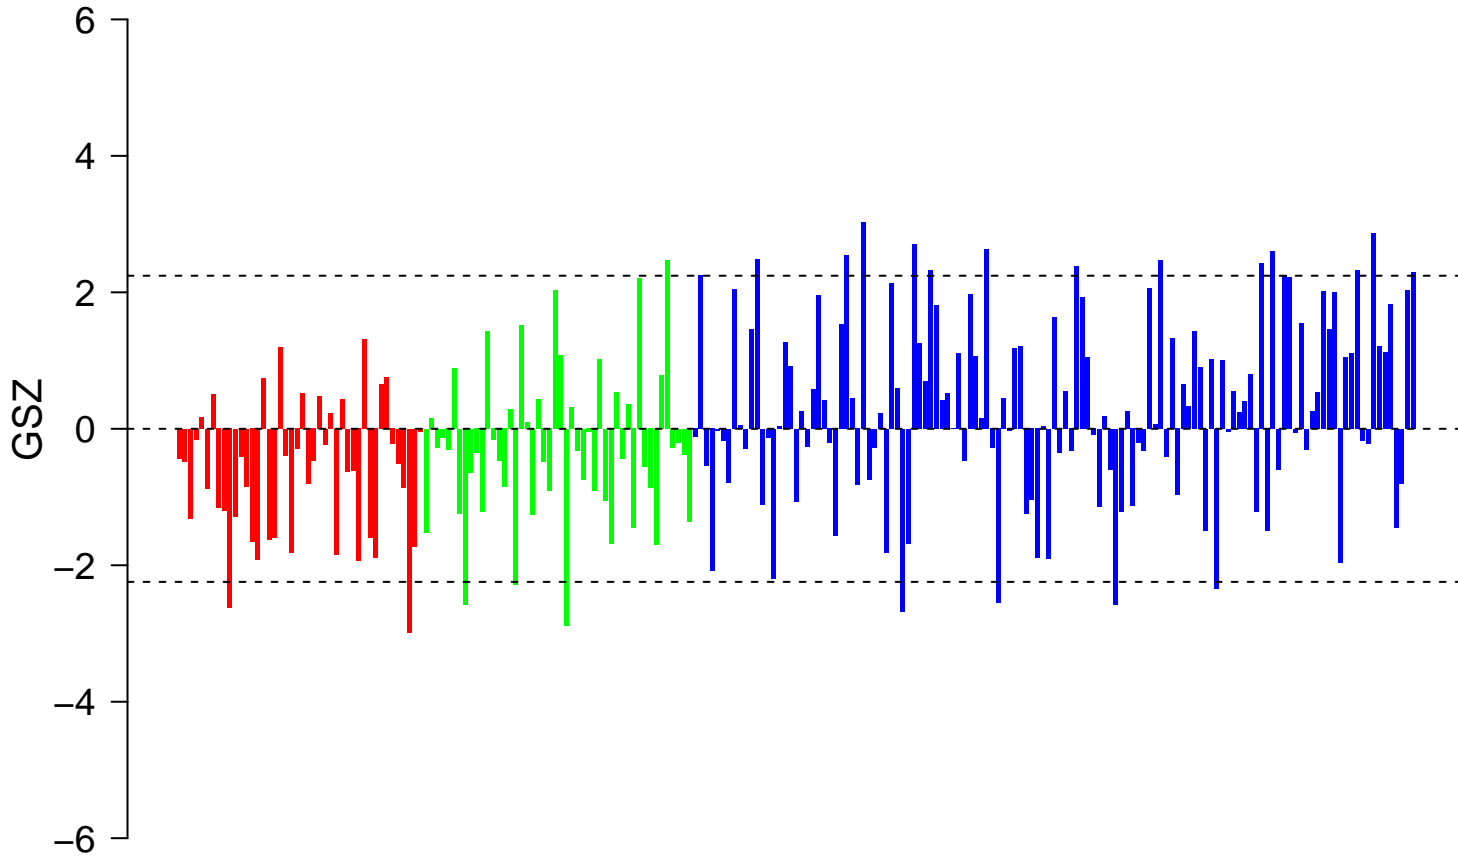

YAGI_AML_RELAPSE_PROGNOSIS

YAGI_AML_RELAPSE_PROGNOSIS

■ on
■ -
□ off

YAGI_AML_RELAPSE_PROGNOSIS