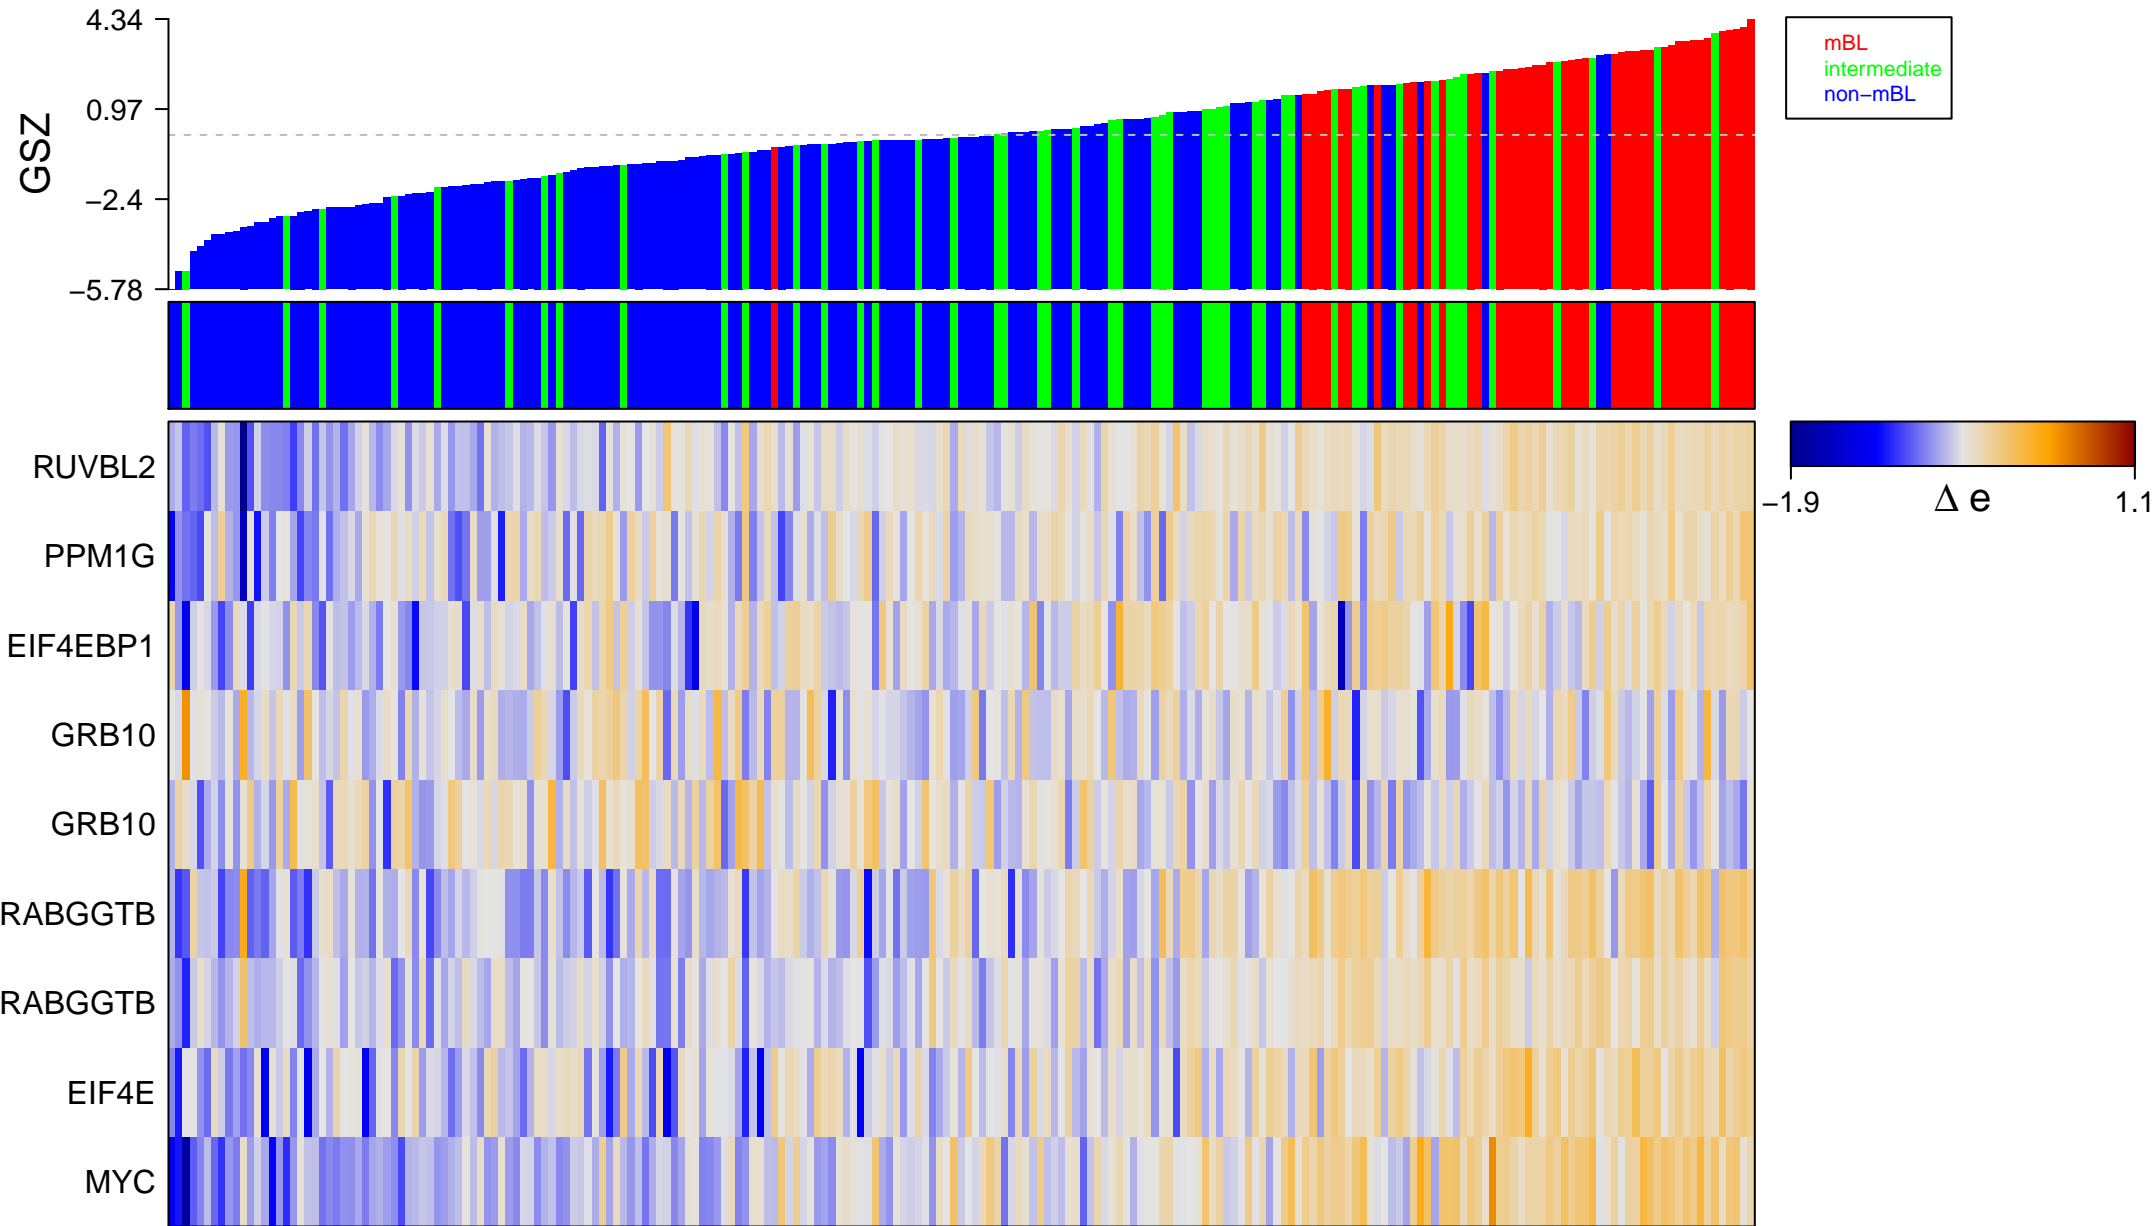

XU_RESPONSE_TO_TRETINOIN_AND_NSC682994_DN

XU_RESPONSE_TO_TRETINOIN_AND_NSC682994_DN

XU_RESPONSE_TO_TRETINOIN_AND_NSC682994_DN