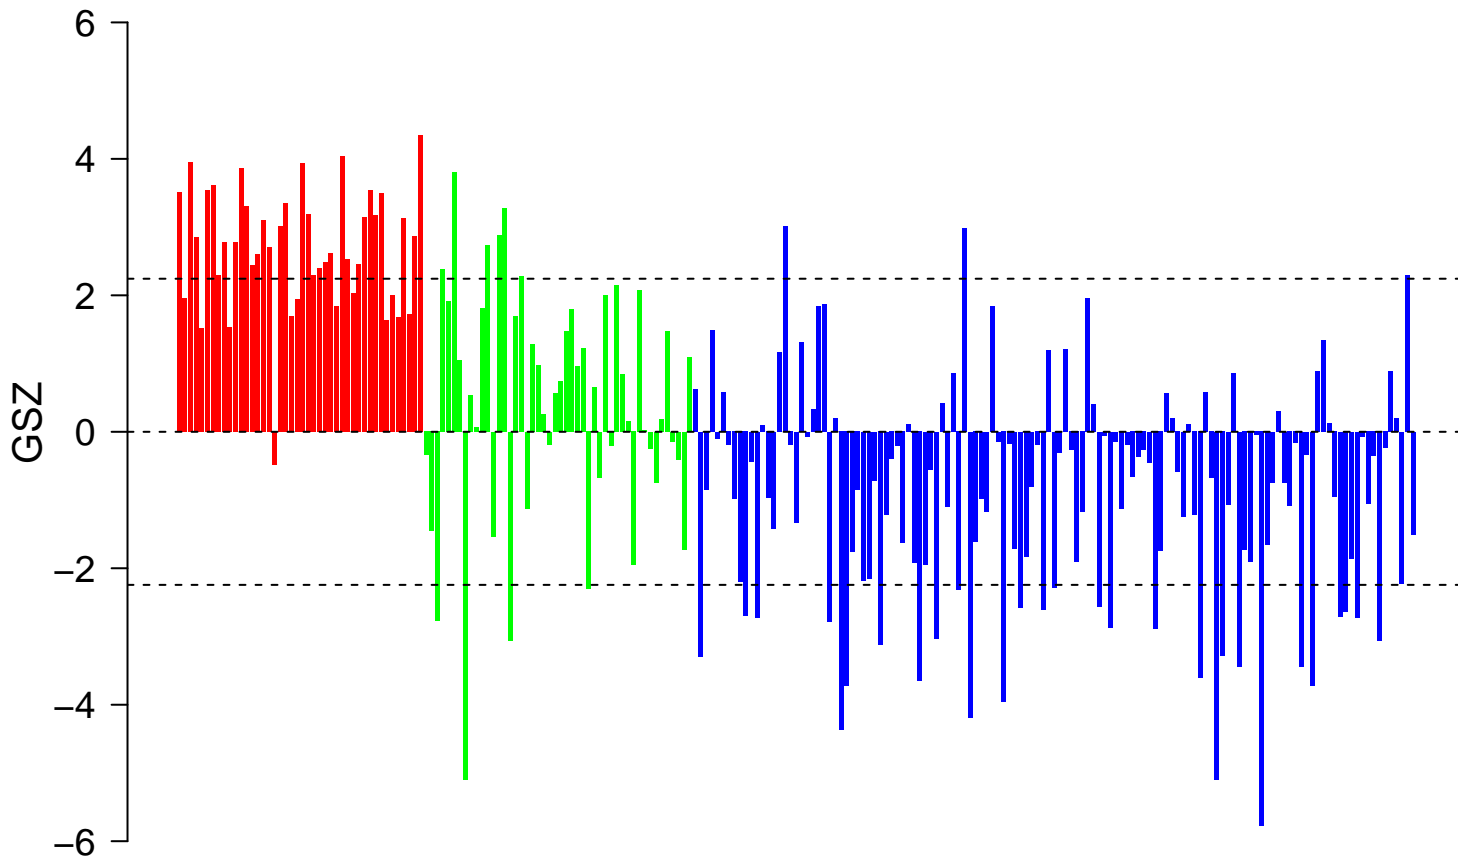

XU_RESPONSE_TO_TRETINOIN_AND_NSC682994_DN

XU_RESPONSE_TO_TRETINOIN_AND_NSC682994_DN

XU_RESPONSE_TO_TRETINOIN_AND_NSC682994_DN