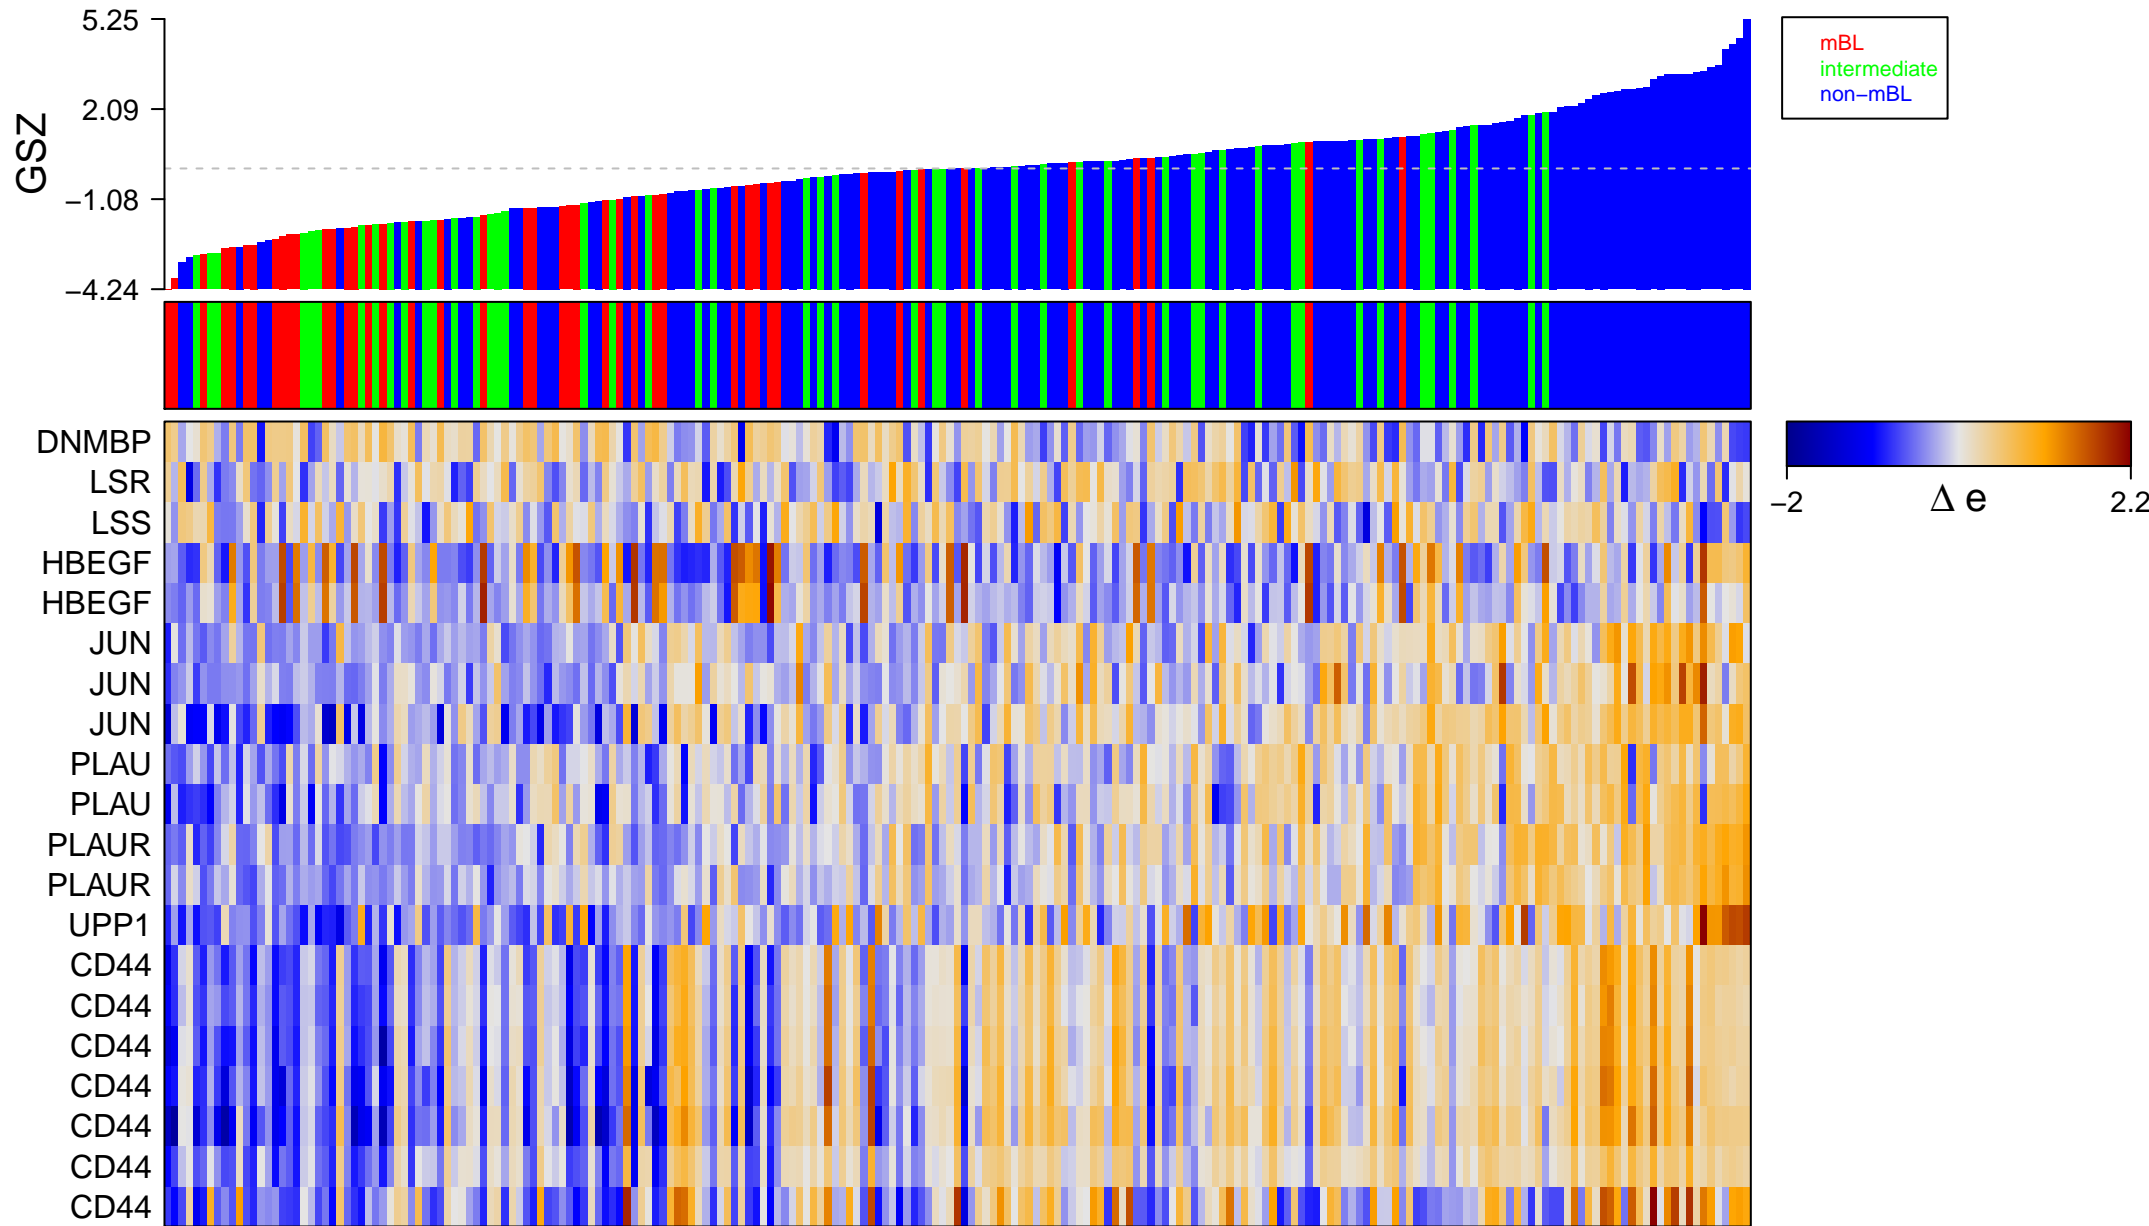

XU_HGF_SIGNALING_NOT_VIA_AKT1_6HR

XU_HGF_SIGNALING_NOT_VIA_AKT1_6HR

■ on
■ -
□ off

XU_HGF_SIGNALING_NOT_VIA_AKT1_6HR