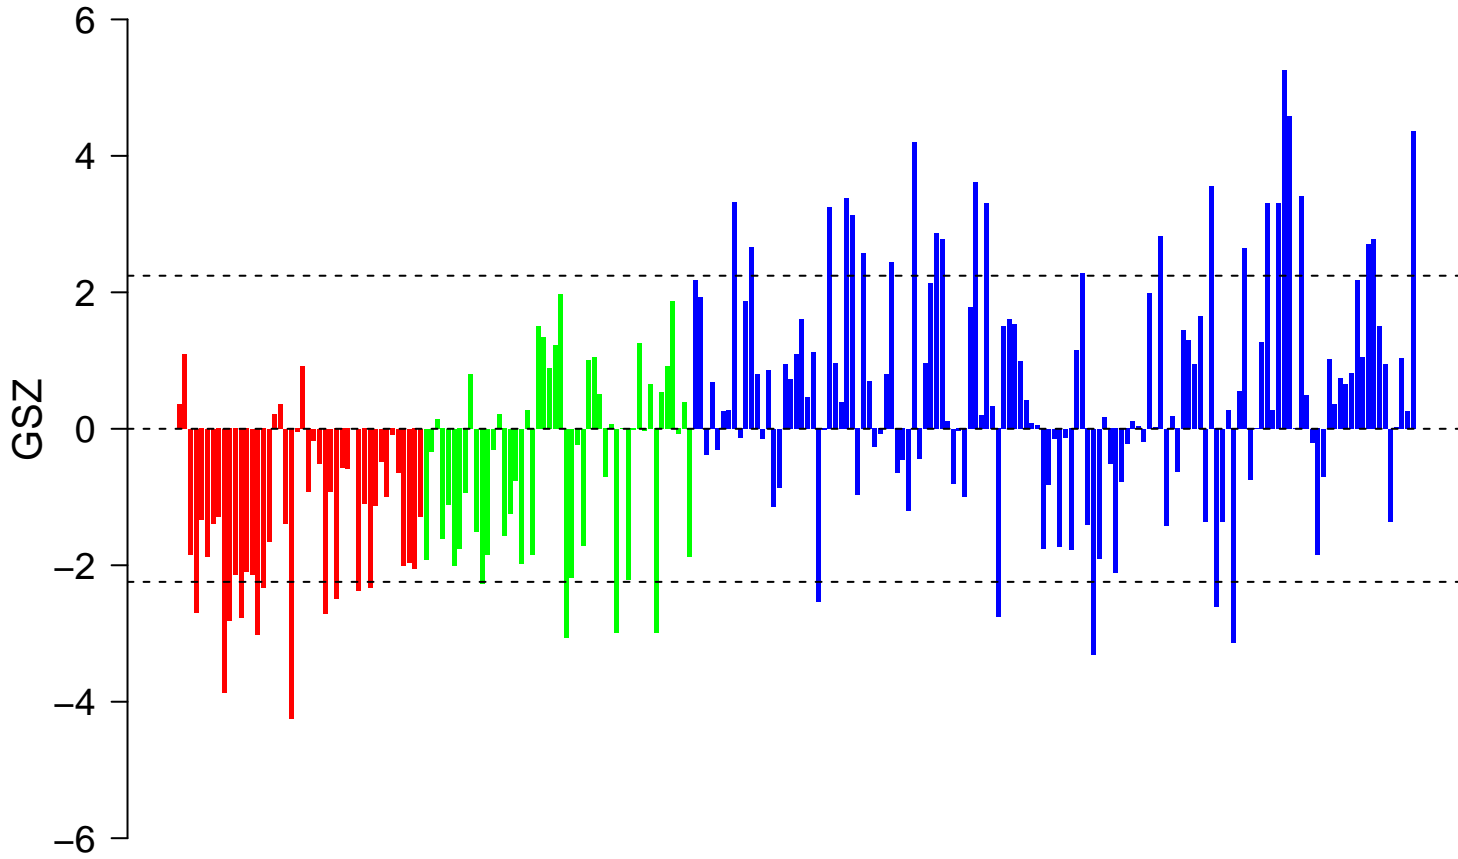

XU_HGF_SIGNALING_NOT_VIA_AKT1_6HR

XU_HGF_SIGNALING_NOT_VIA_AKT1_6HR

■ on
■ -
□ off

XU_HGF_SIGNALING_NOT_VIA_AKT1_6HR