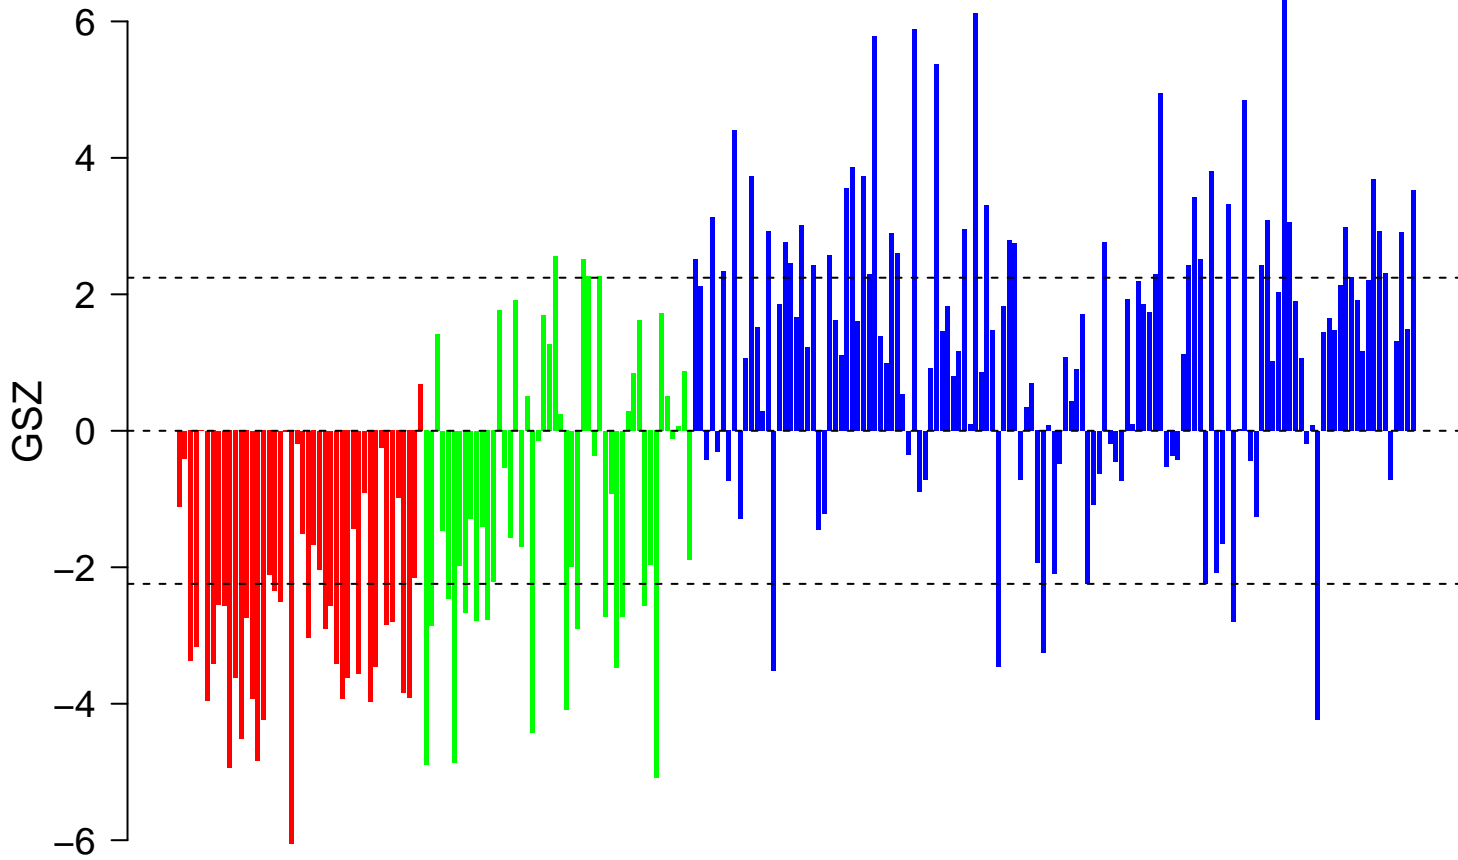

# XU\_HGF\_SIGNALING\_NOT\_VIA\_AKT1\_48HR\_UP

# XU\_HGF\_SIGNALING\_NOT\_VIA\_AKT1\_48HR\_UP

■ on  
■ -  
□ off