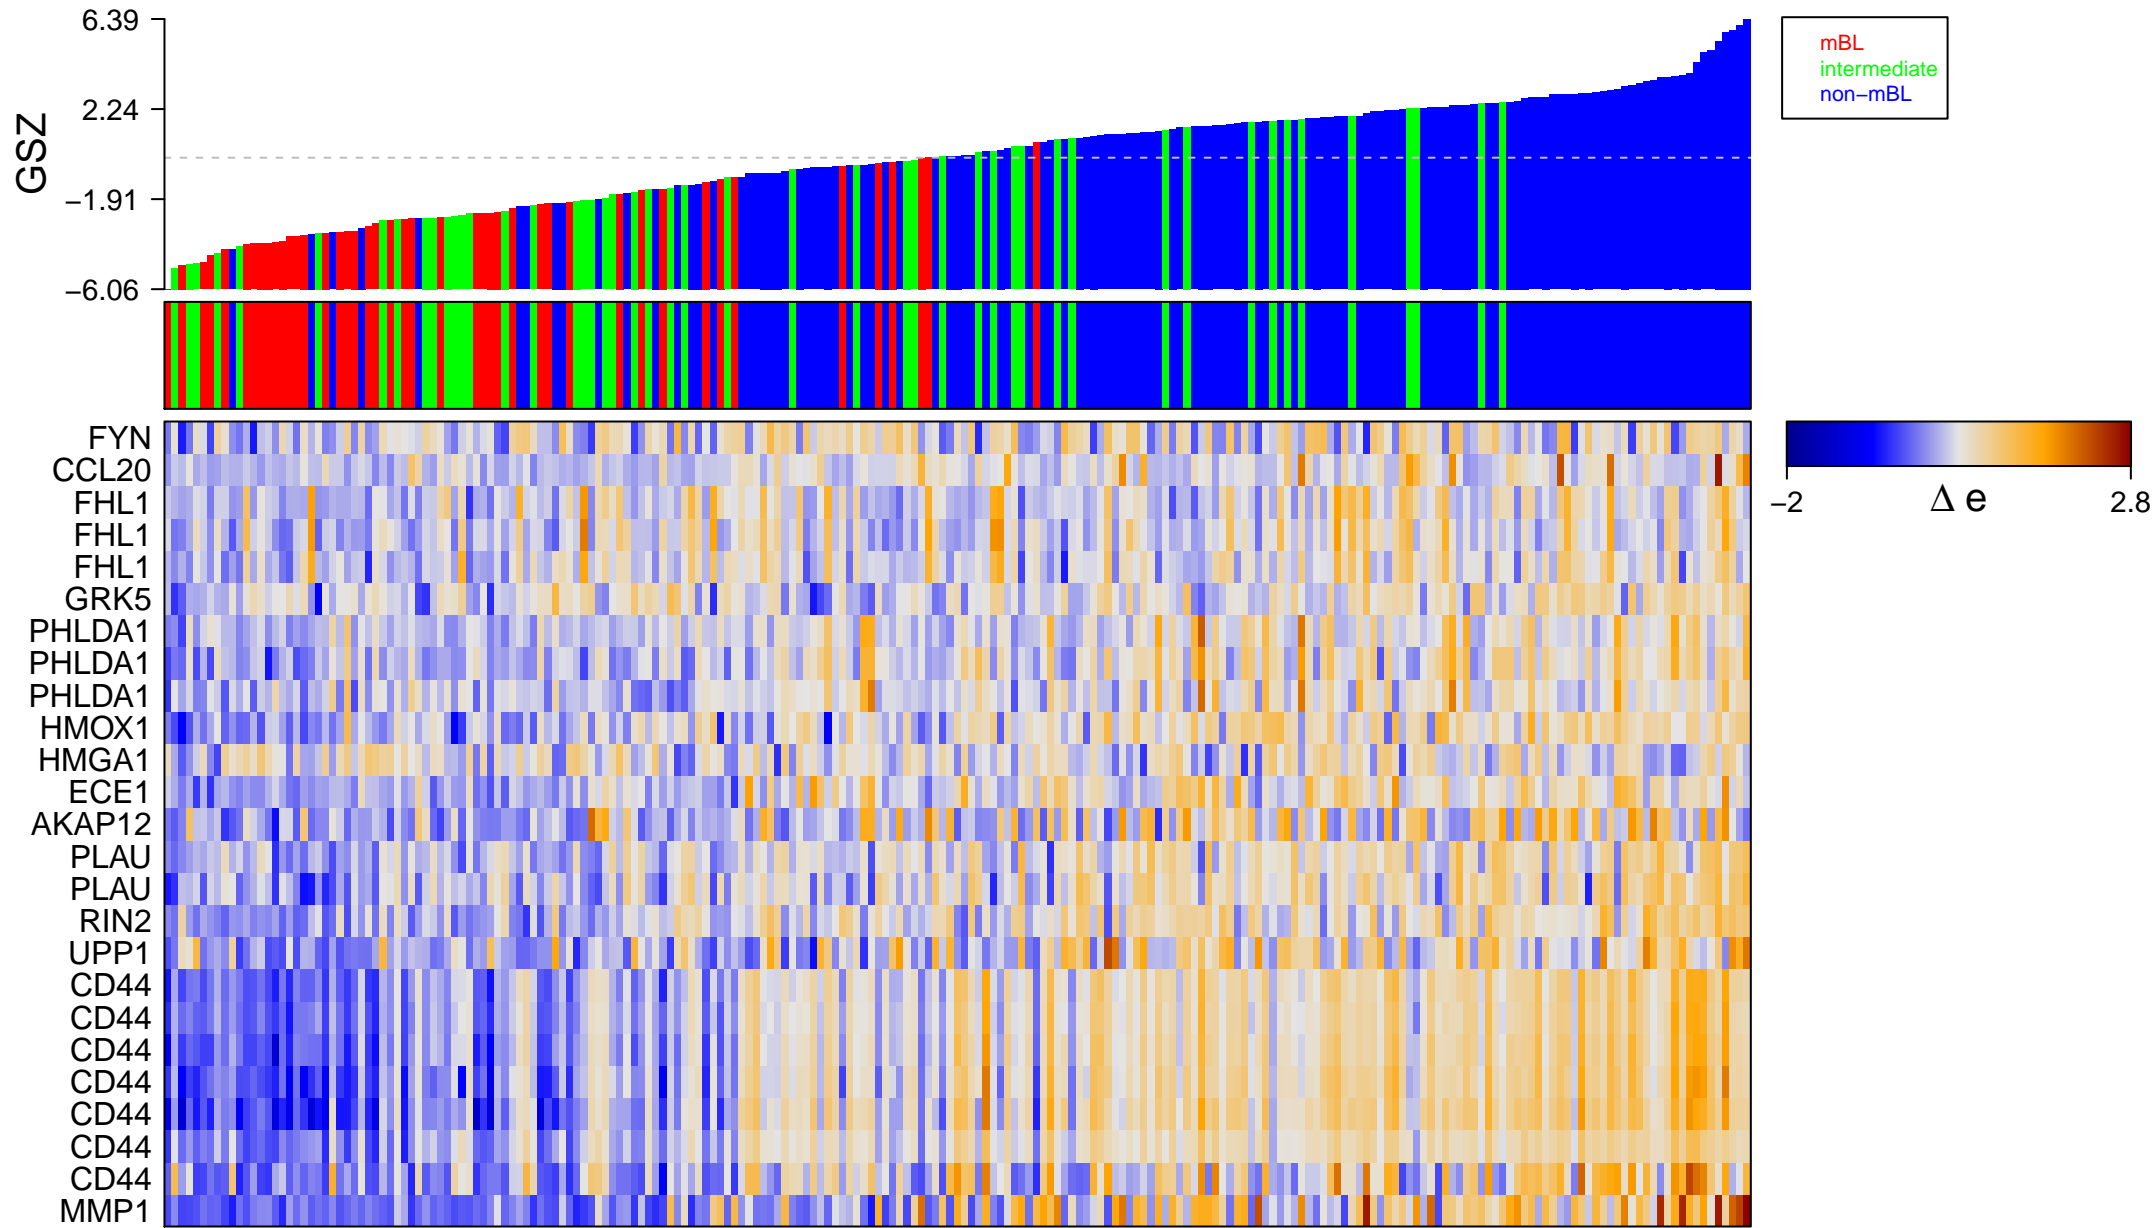

# XU\_HGF\_SIGNALING\_NOT\_VIA\_AKT1\_48HR\_UP

# XU\_HGF\_SIGNALING\_NOT\_VIA\_AKT1\_48HR\_UP

■ on  
■ -  
□ off