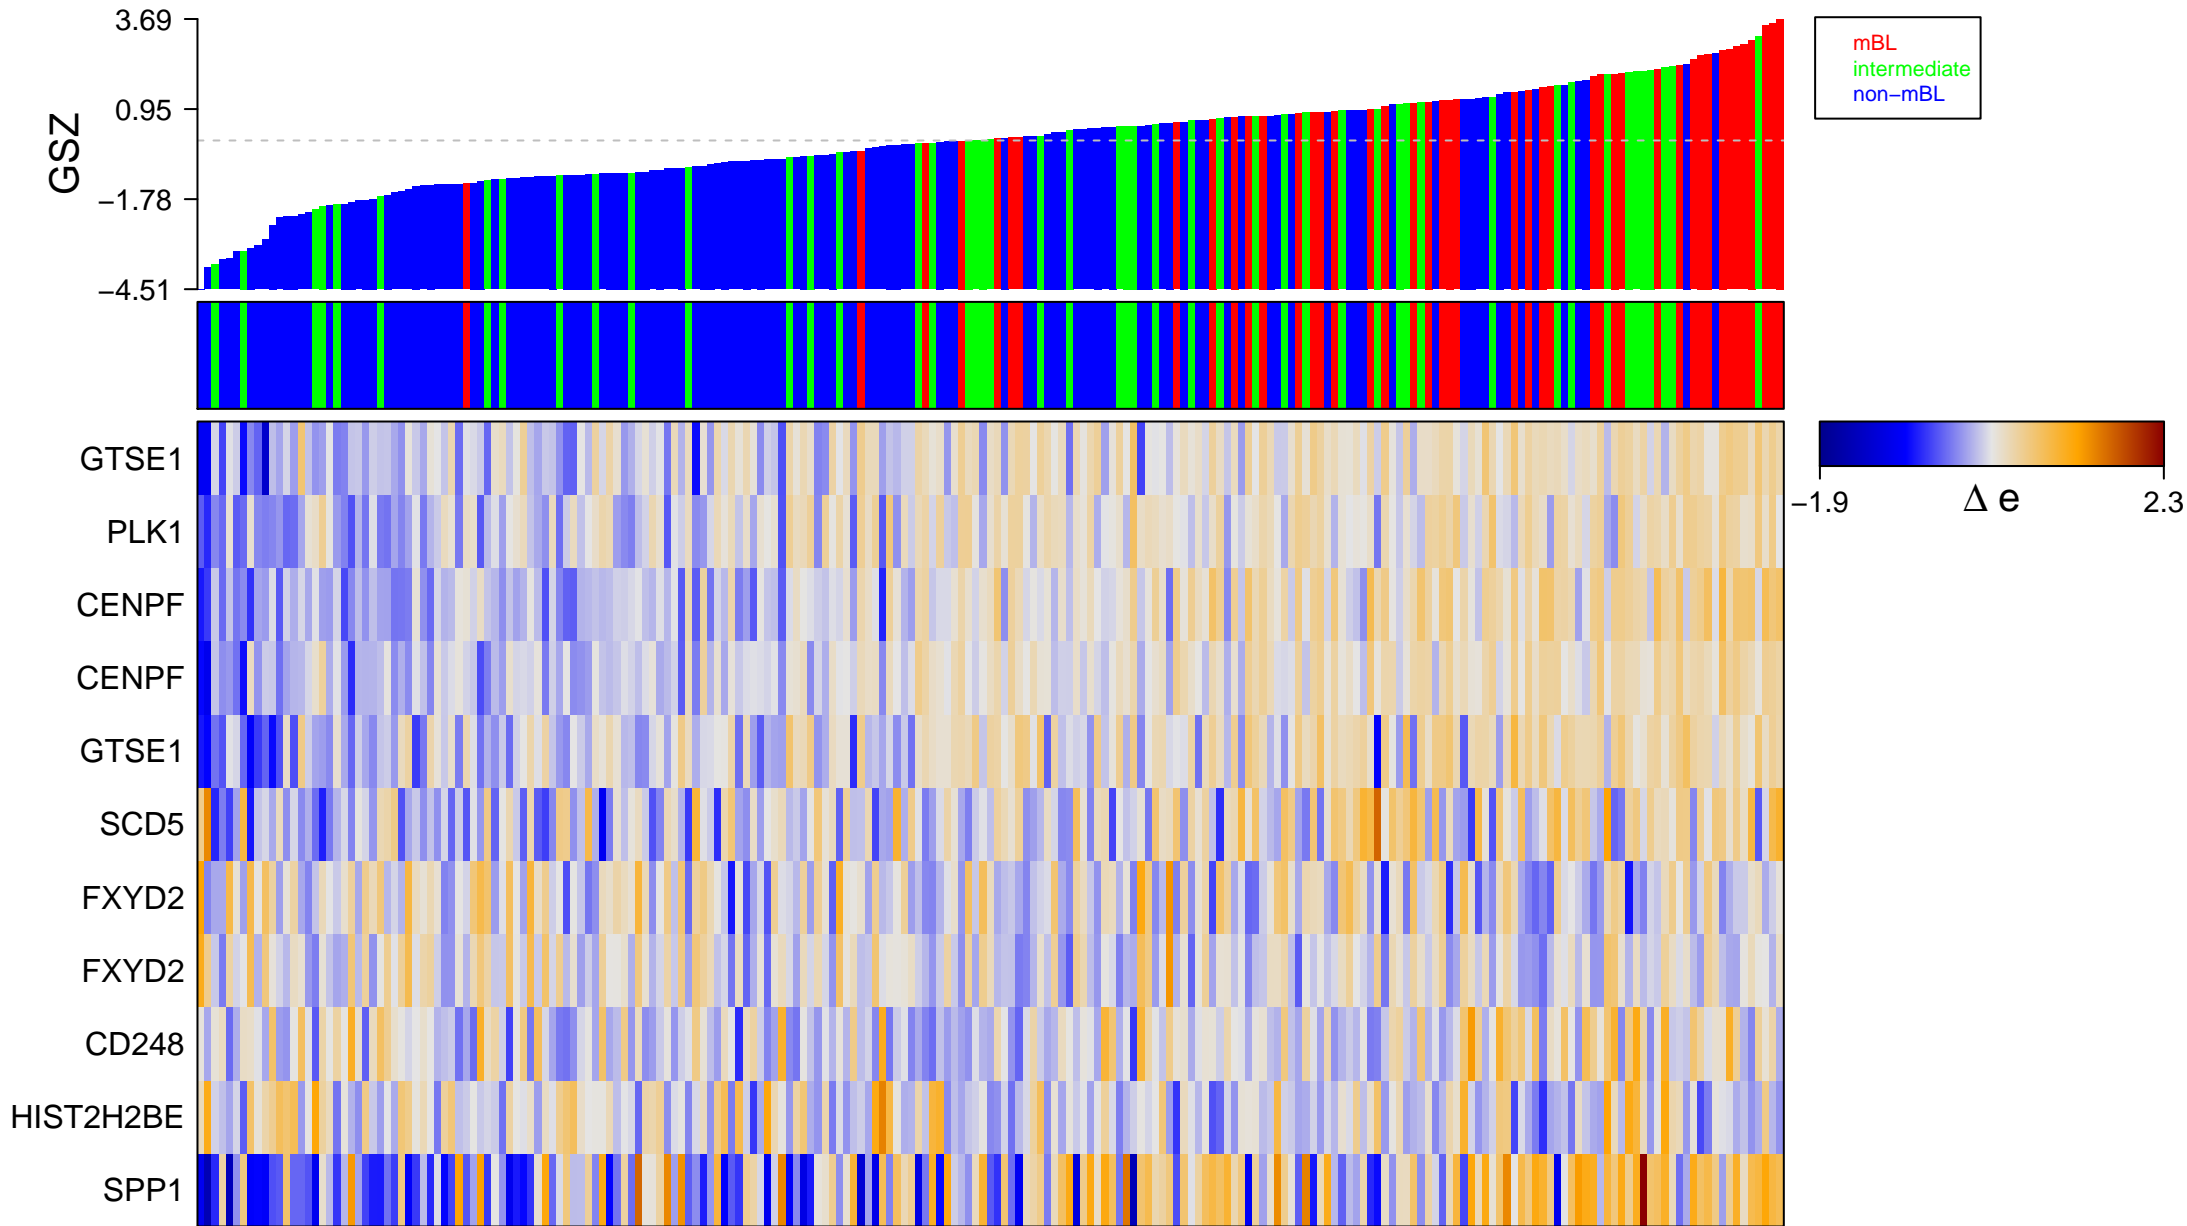

XU_HGF_SIGNALING_NOT_VIA_AKT1_48HR_DN

XU_HGF_SIGNALING_NOT_VIA_AKT1_48HR_DN

■ on
■ -
□ off

XU_HGF_SIGNALING_NOT_VIA_AKT1_48HR_DN