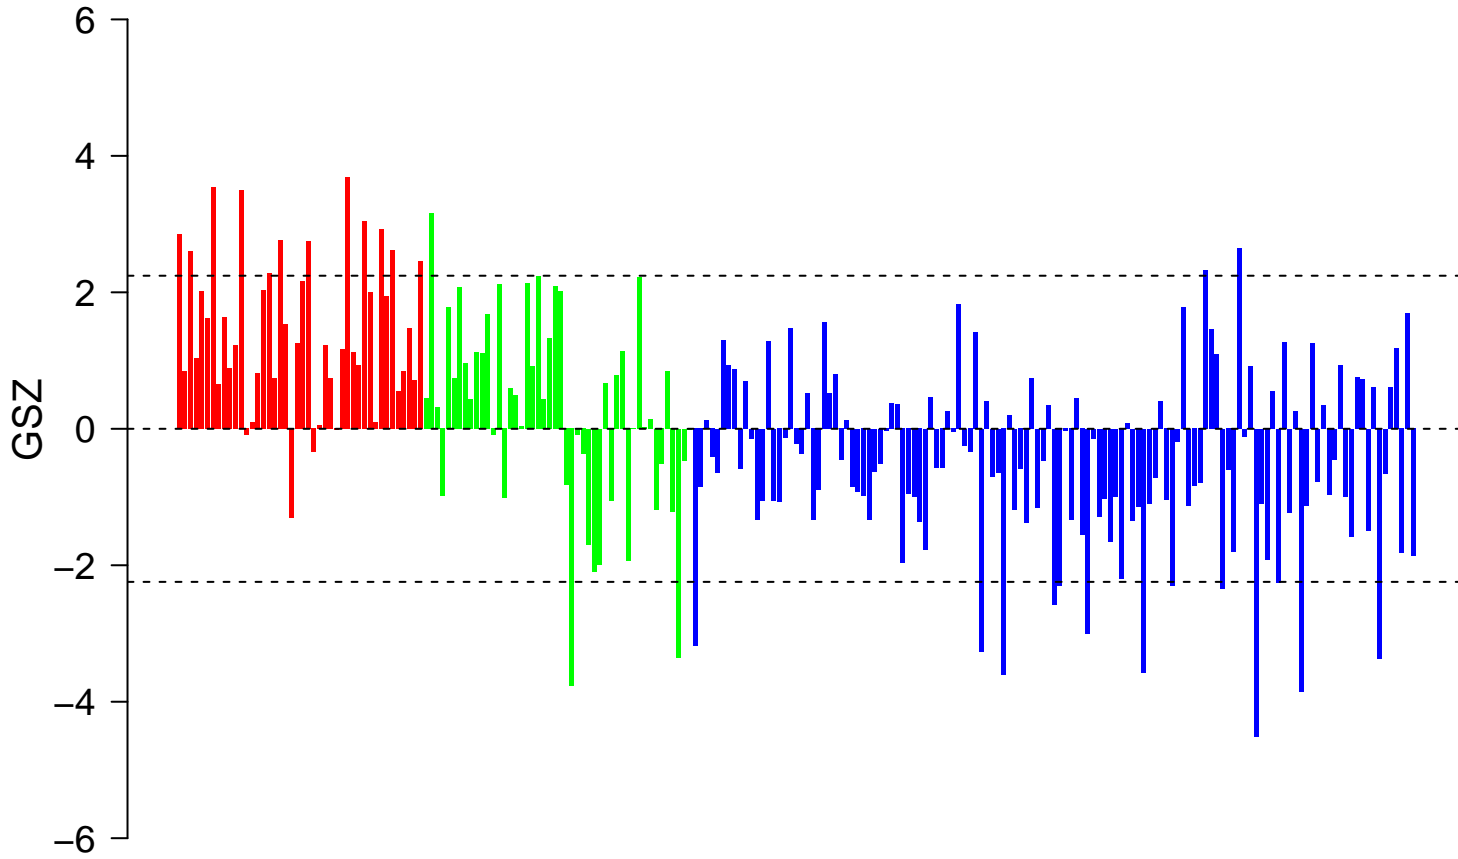

XU_HGF_SIGNALING_NOT_VIA_AKT1_48HR_DN

XU_HGF_SIGNALING_NOT_VIA_AKT1_48HR_DN

■ on
■ -
□ off

XU_HGF_SIGNALING_NOT_VIA_AKT1_48HR_DN