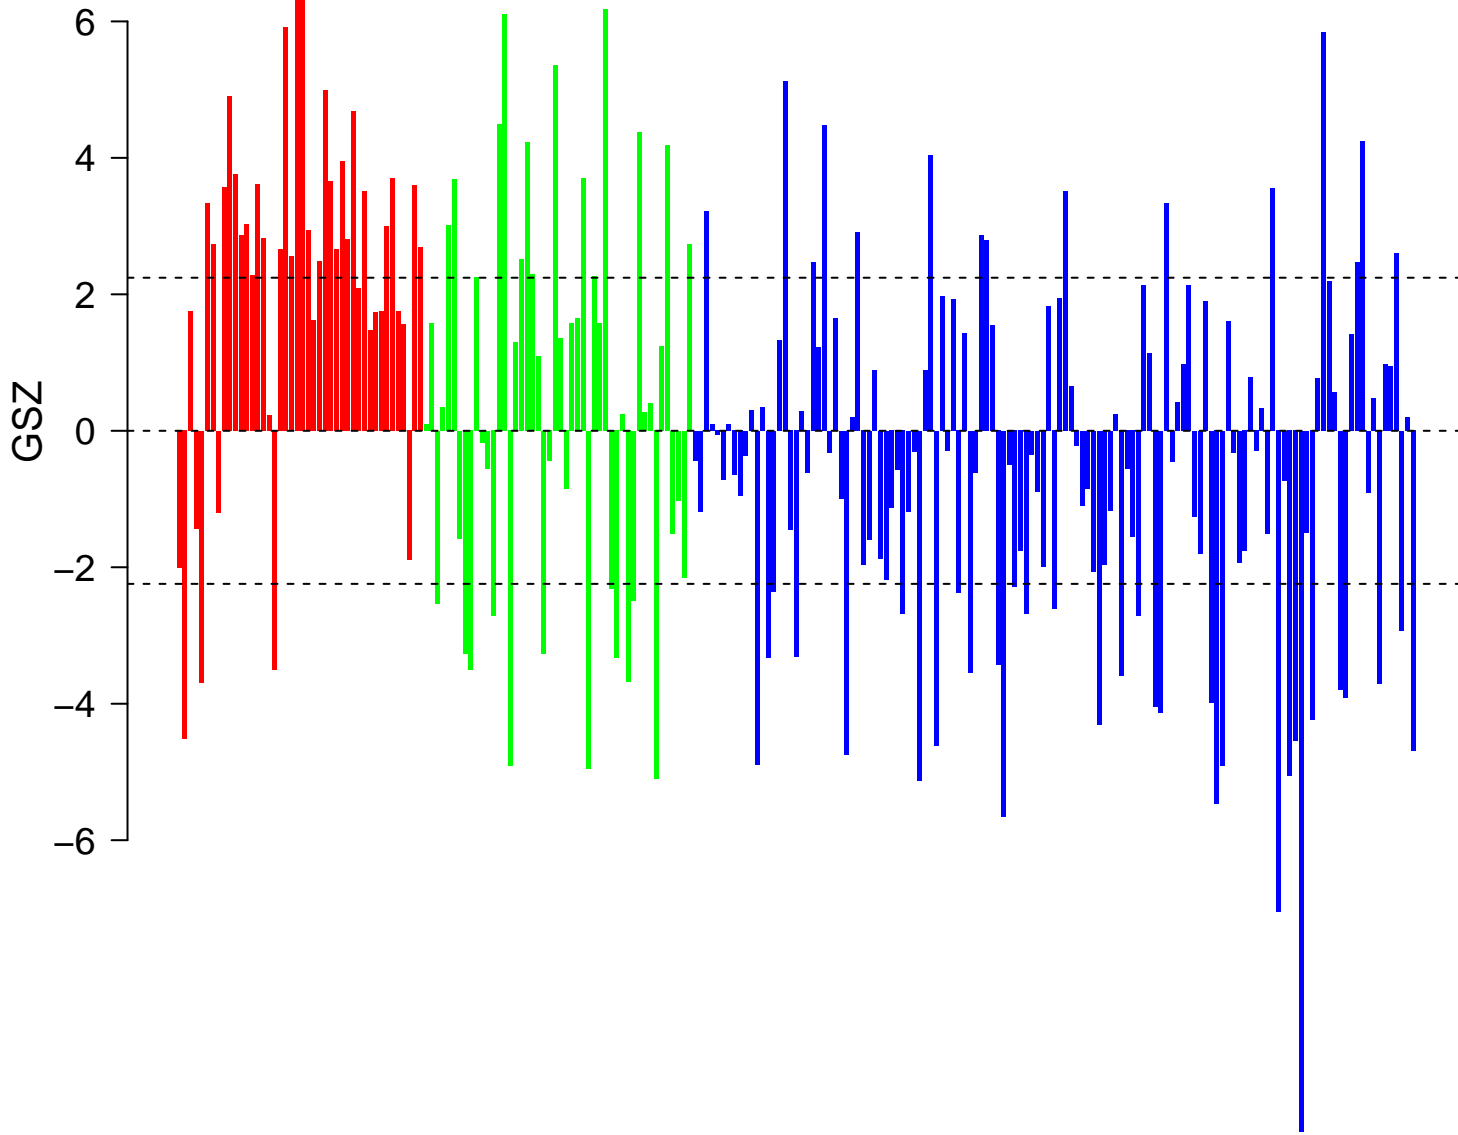

WONG_MITOCHONDRIA_GENE_MODULE

■ on
■ -
□ off

WONG_MITOCHONDRIA_GENE_MODULE