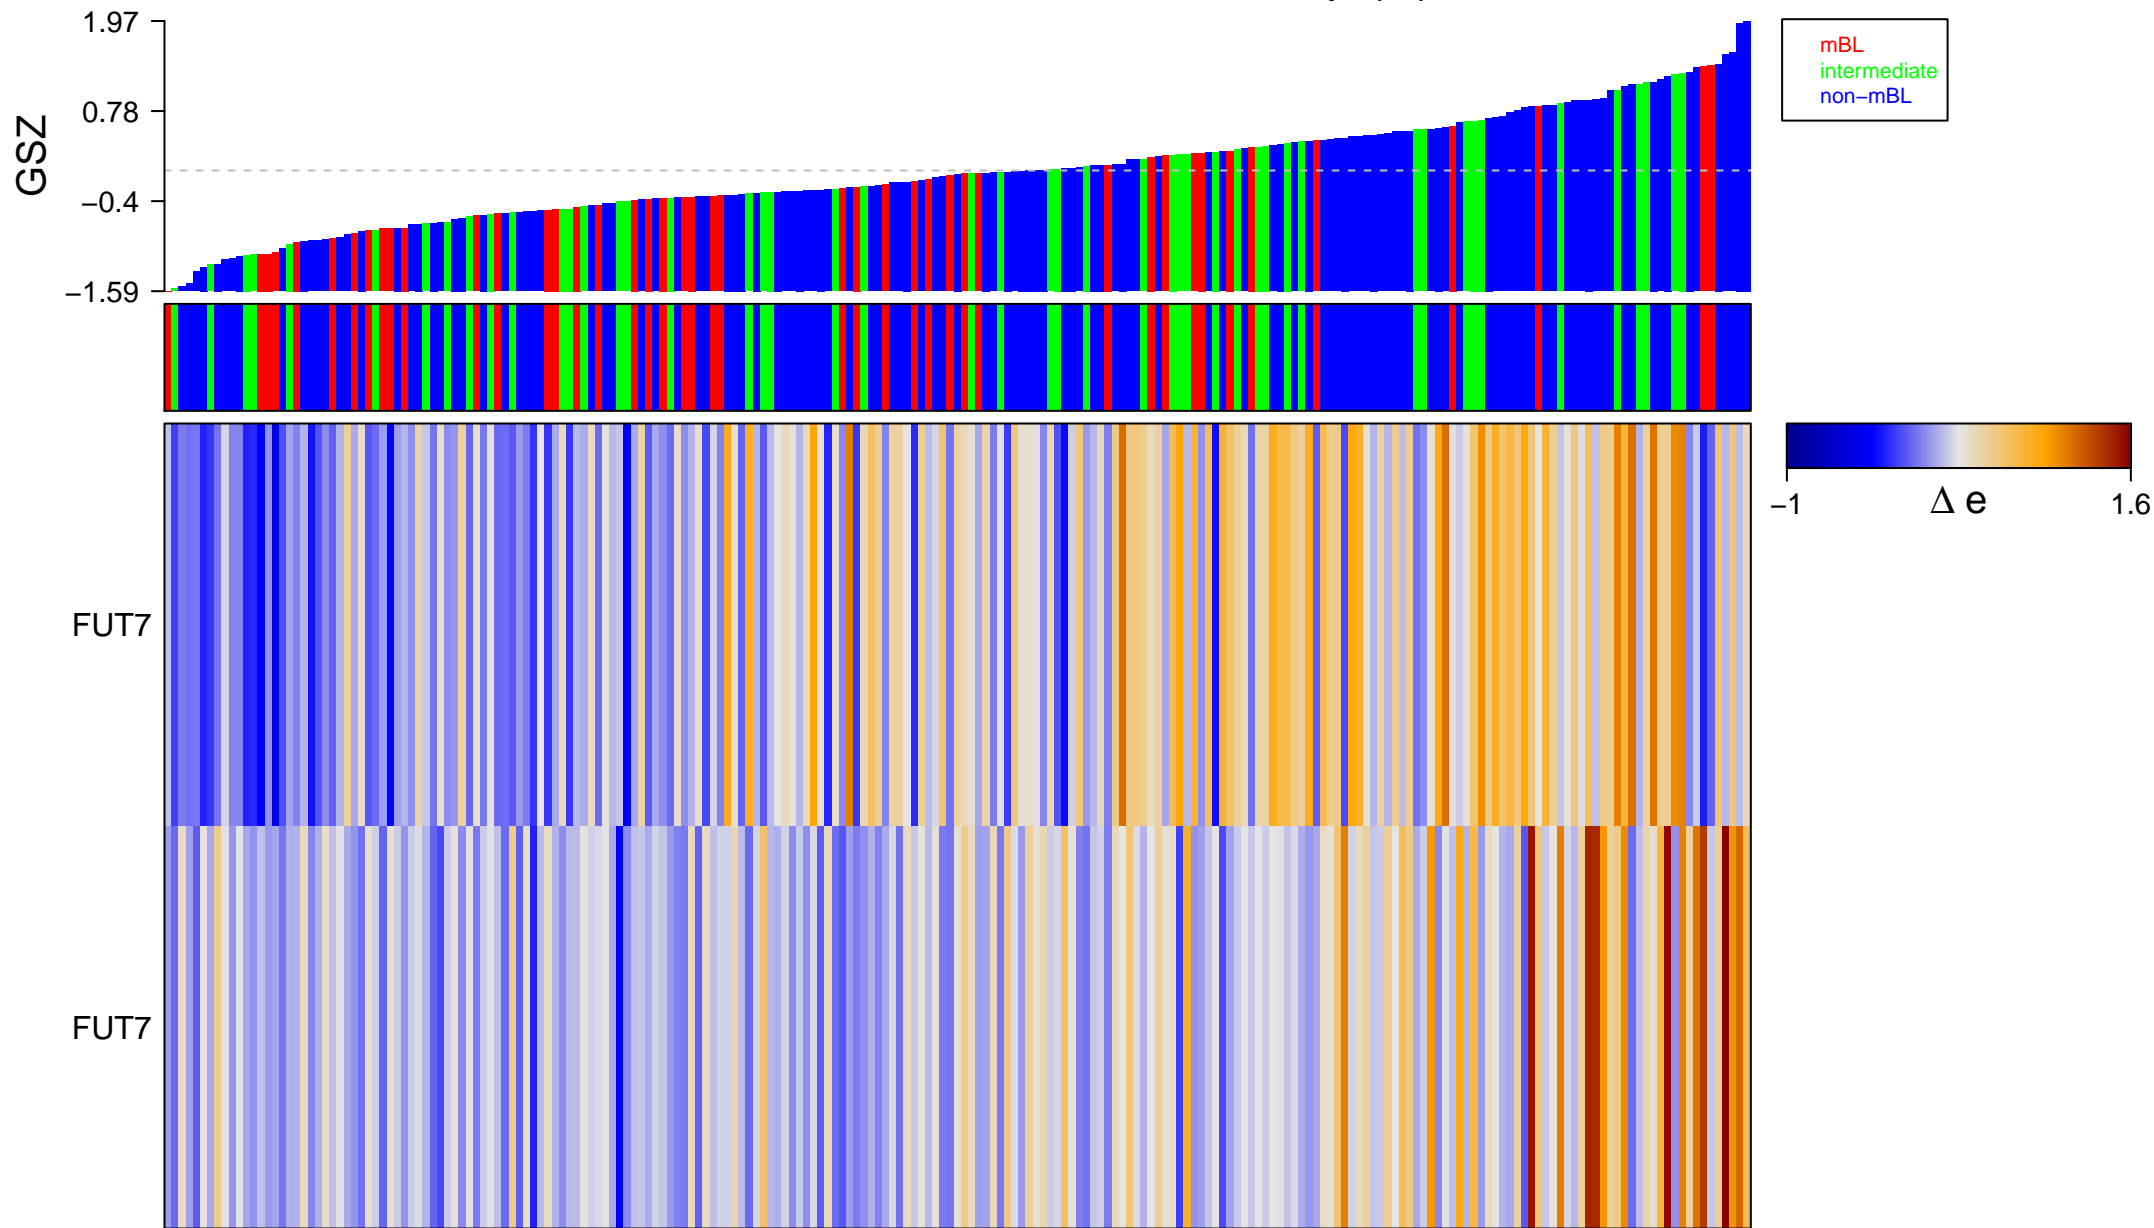

WILLSCHER_GBM_Verhaak-PNmut_up (N)

WILLSCHER_GBM_Verhaak-PNmut_up (N)

■ on
■ -
□ off

WILLSCHER_GBM_Verhaak-PNmut_up (N)