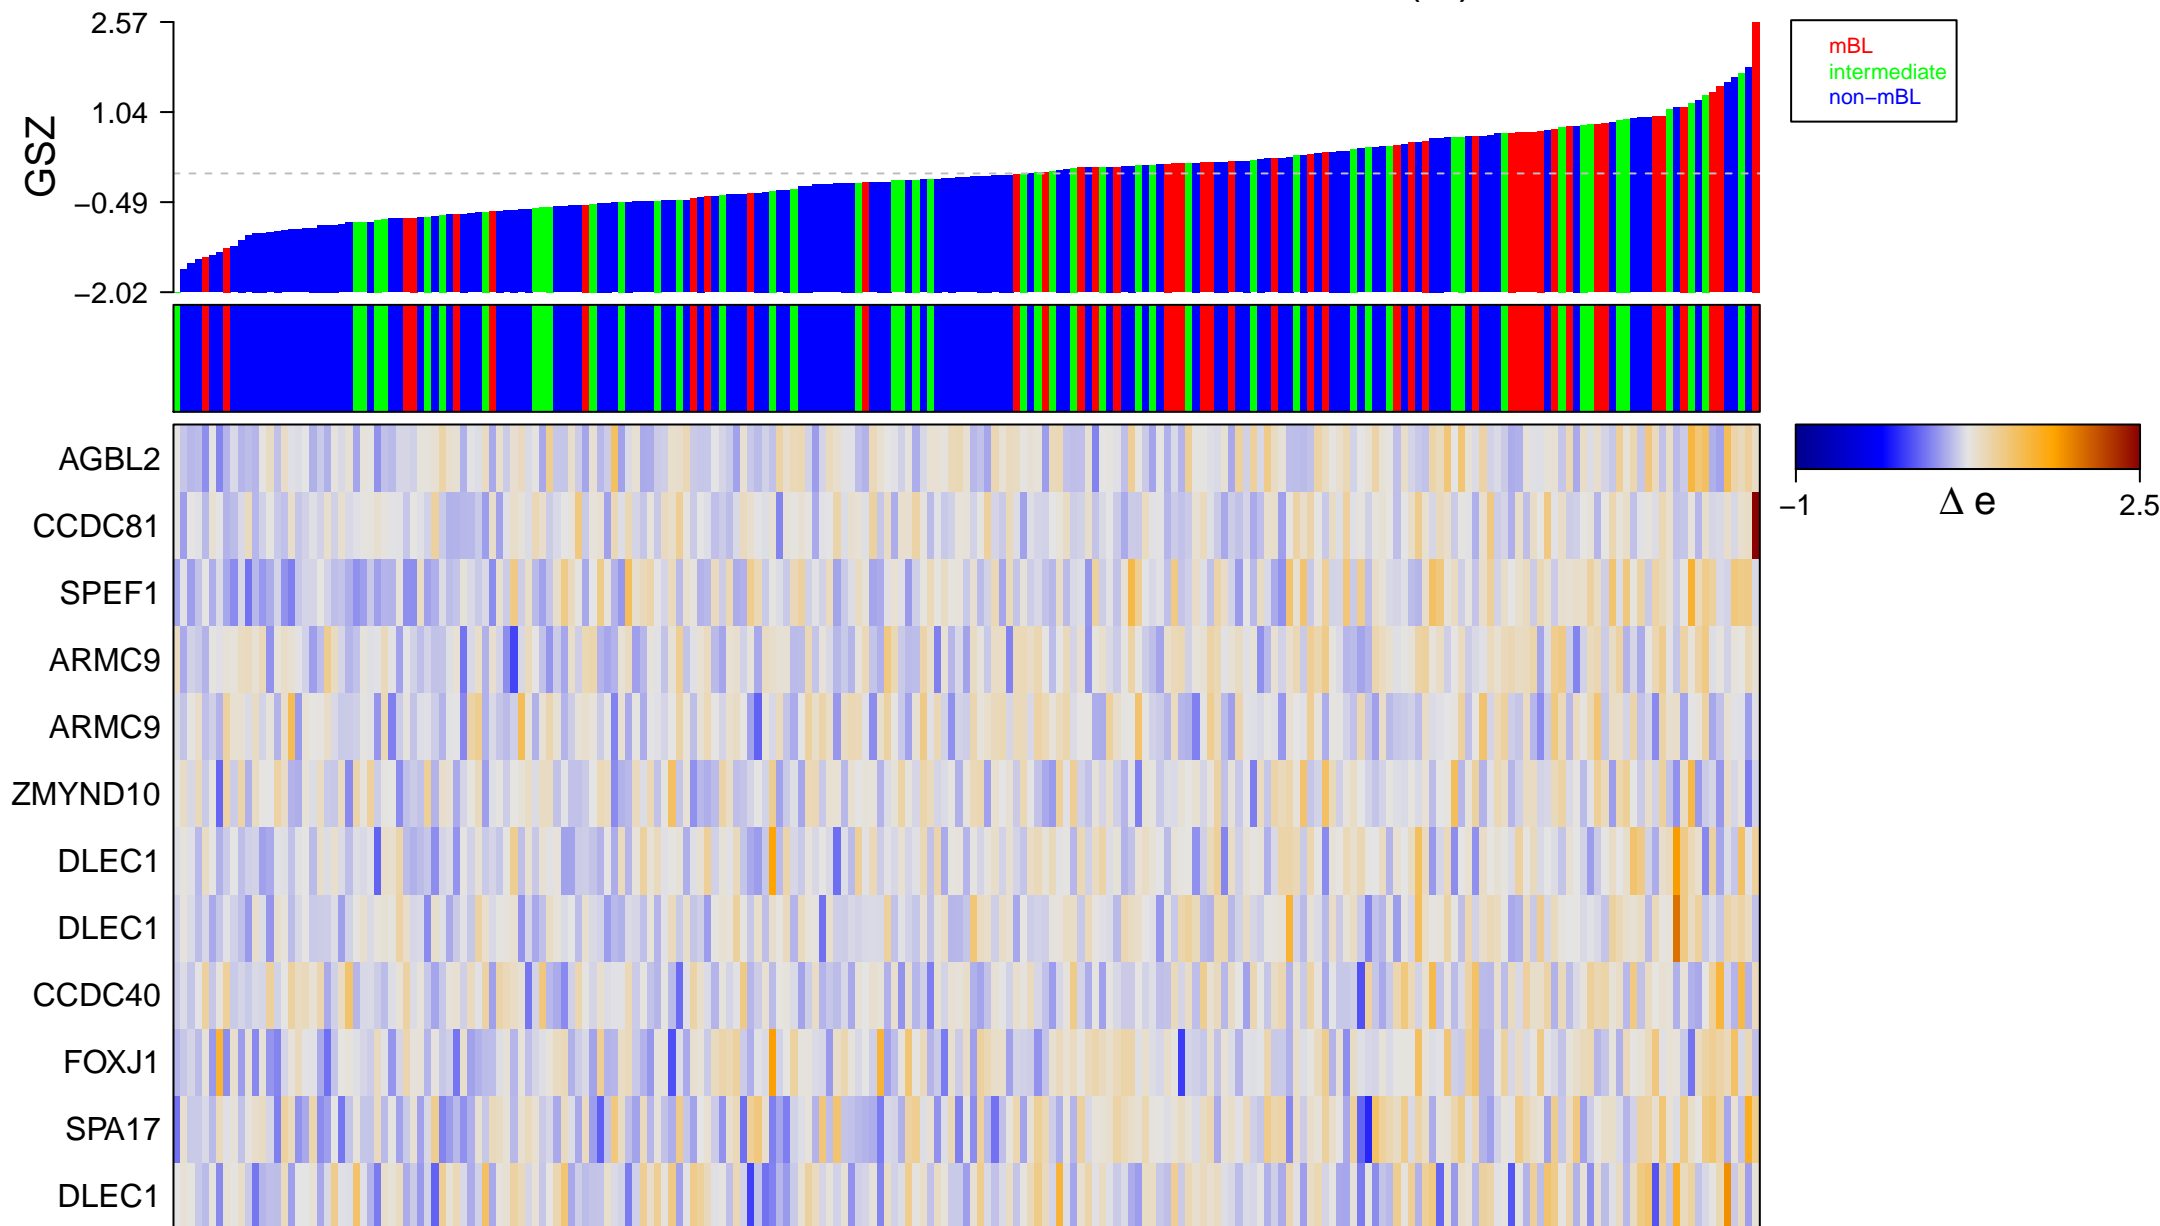

WILLSCHER_GBM_Verhaak-PNmut_down (G)

WILLSCHER_GBM_Verhaak-PNmut_down (G)

■ on
■ -
□ off

WILLSCHER_GBM_Verhaak-PNmut_down (G)