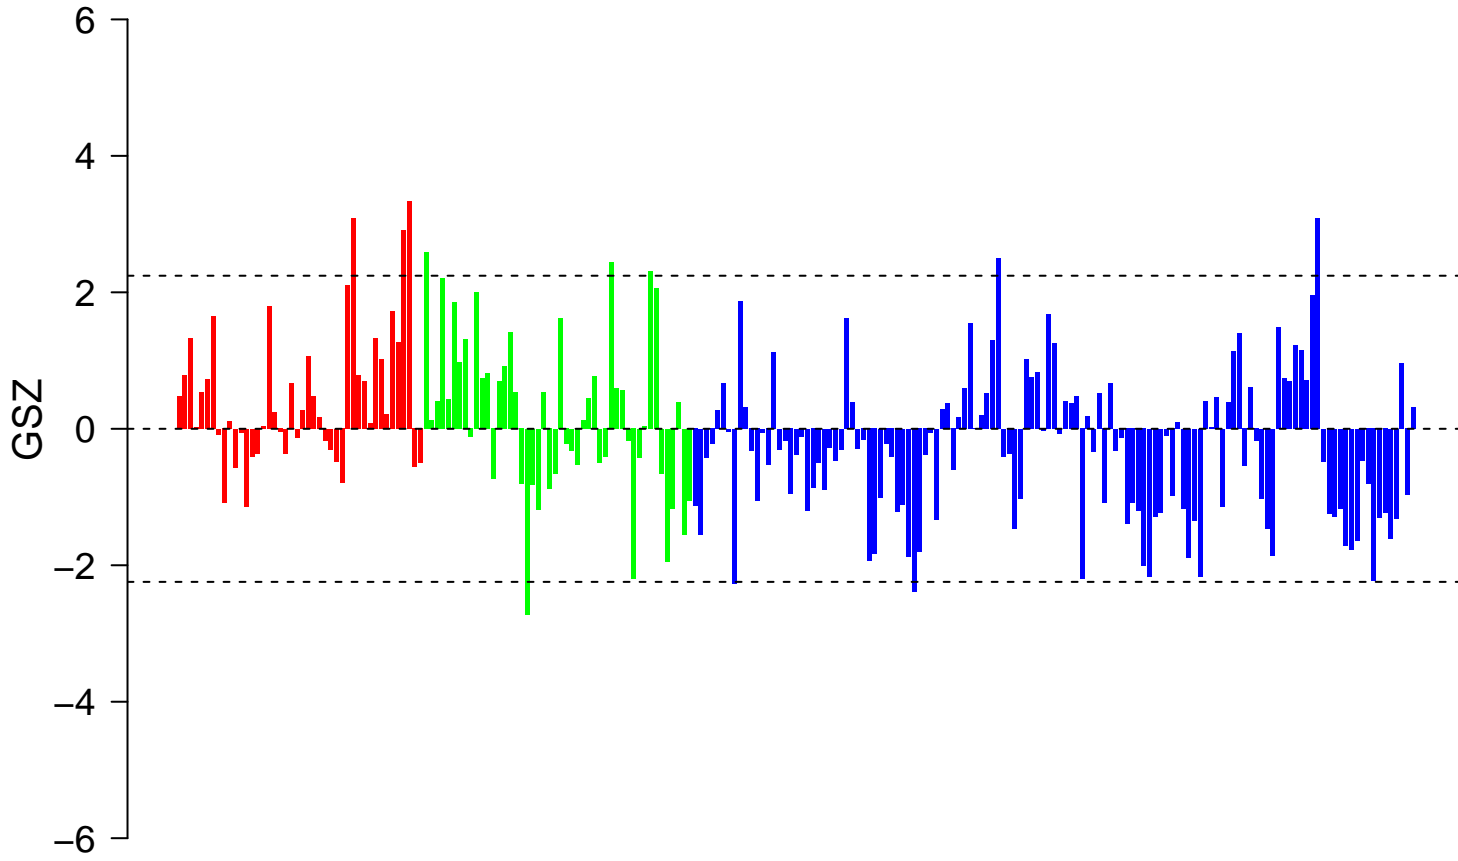

WILLSCHER_GBM_Verhaak-PN (mut&wt)_up (L)

WILLSCHER_GBM_Verhaak-PN (mut&wt)_up (L)

■ on
■ -
□ off

WILLSCHER_GBM_Verhaak-PN (mut&wt)_up (L)