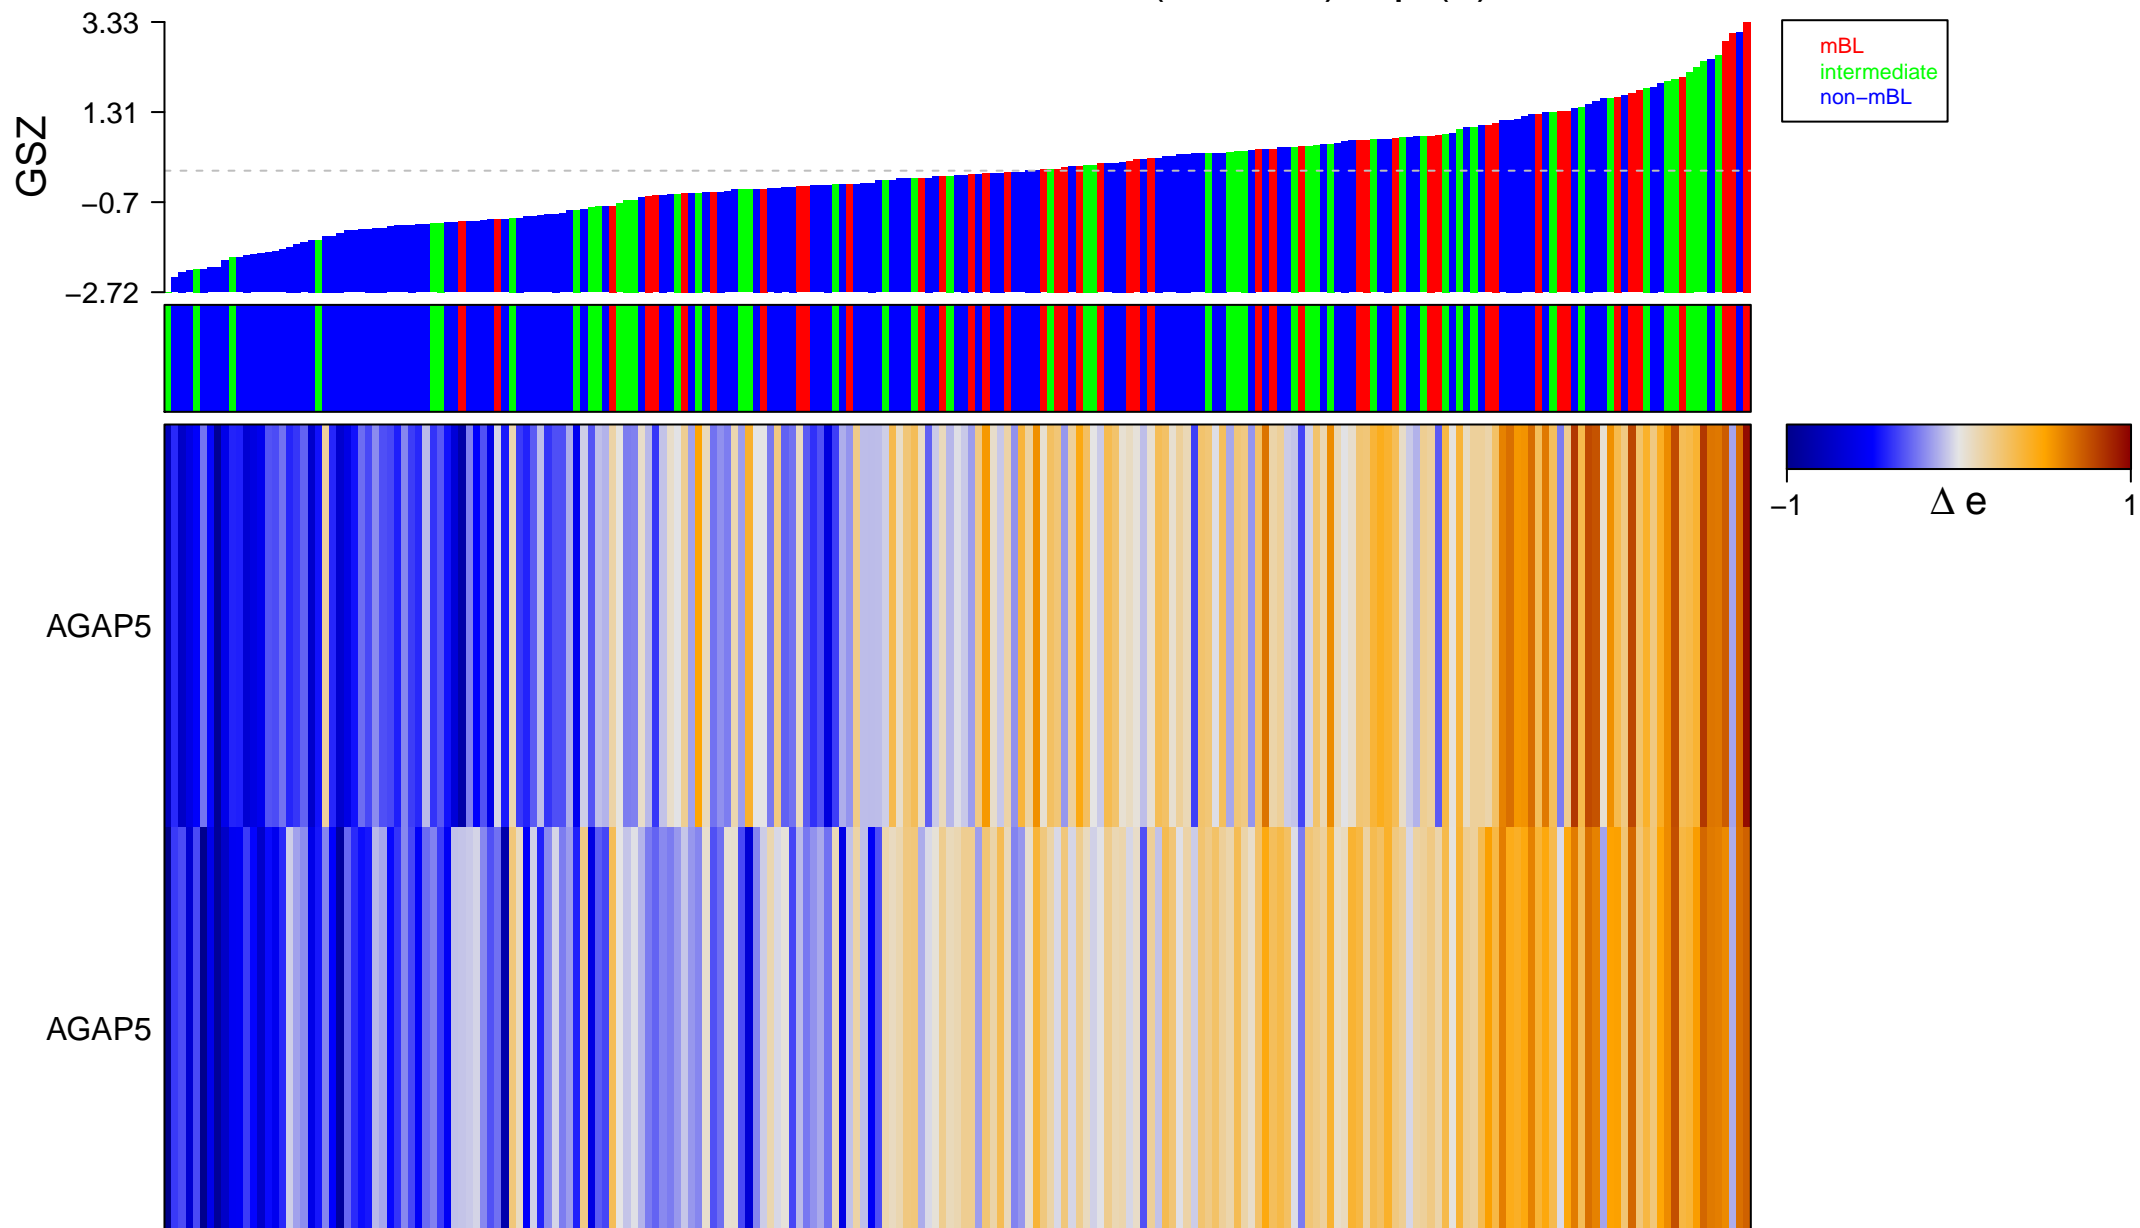

WILLSCHER_GBM_Verhaak-PN (mut&wt)_up (L)

WILLSCHER_GBM_Verhaak-PN (mut&wt)_up (L)

■ on
■ -
□ off

WILLSCHER_GBM_Verhaak-PN (mut&wt)_up (L)