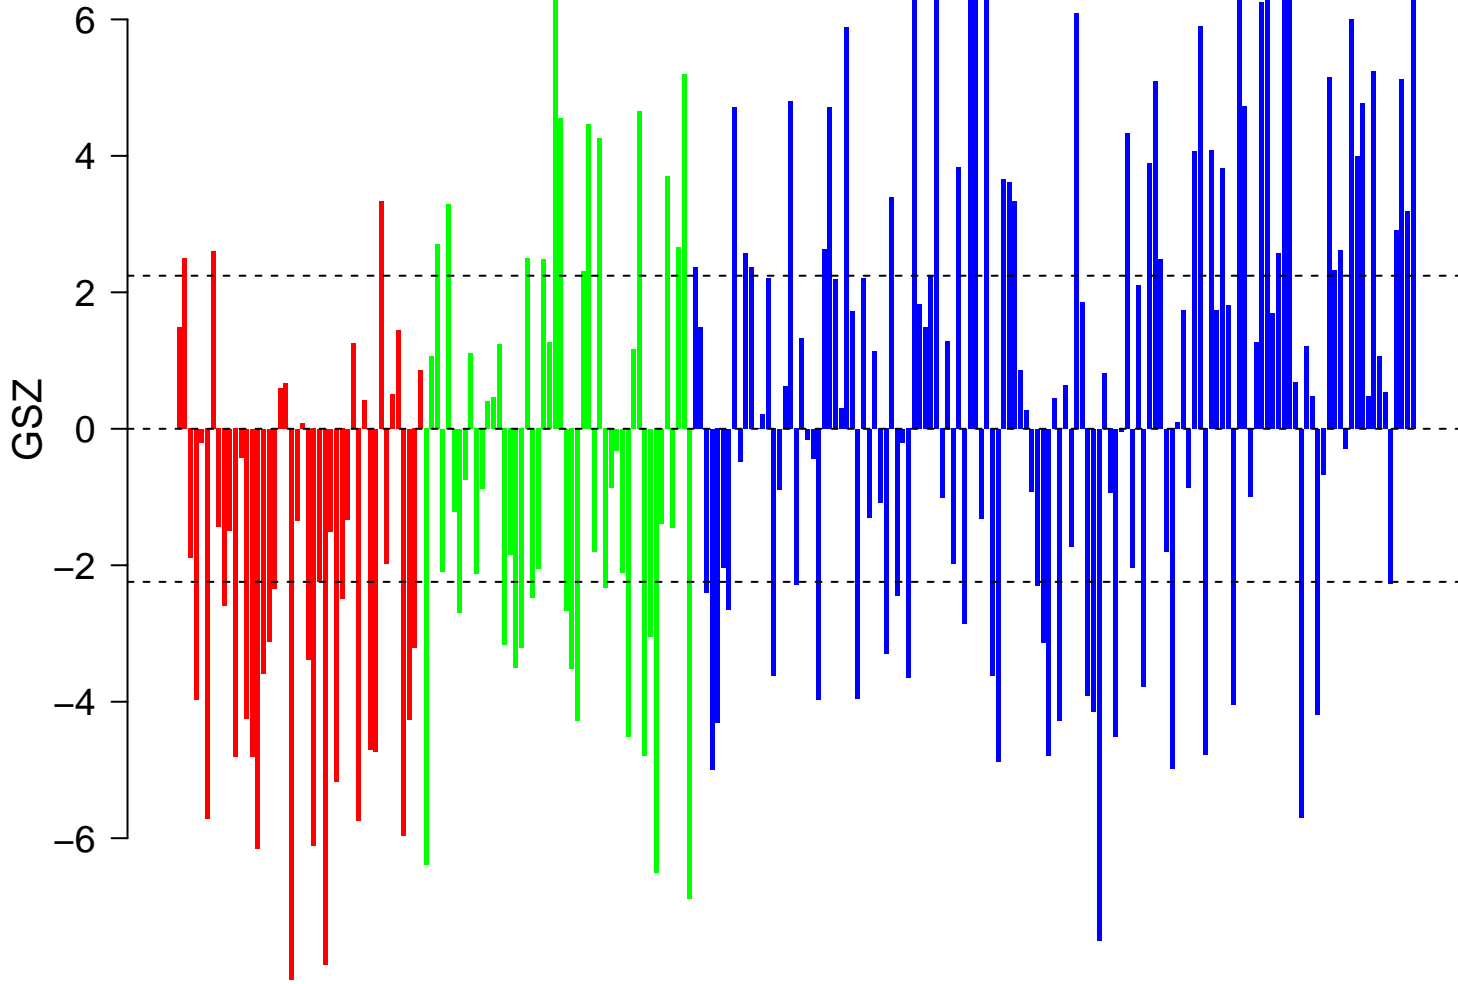

# features = 160

■ on  
■ -  
□ off