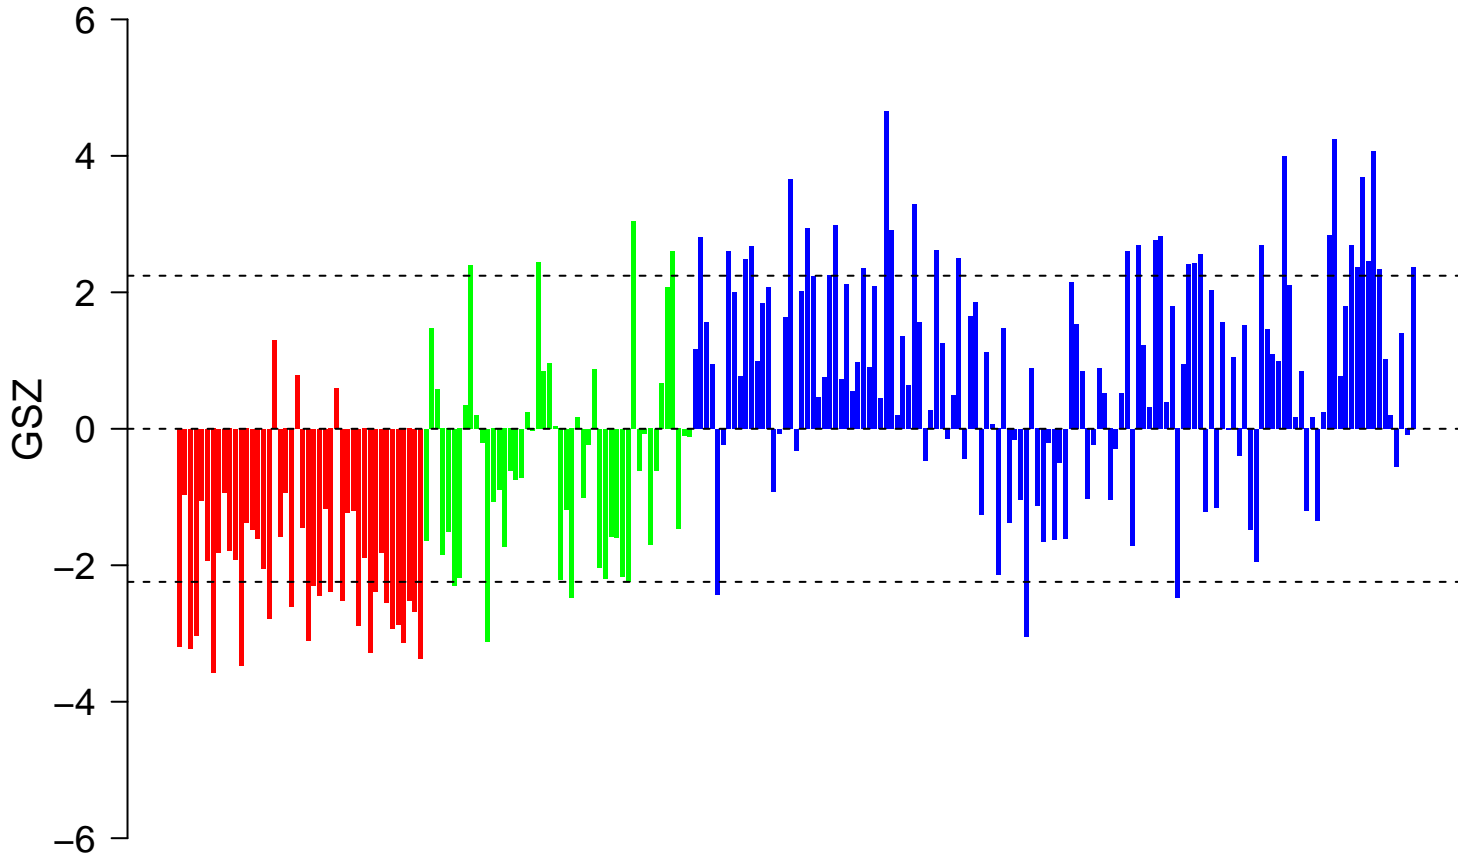

WANG_RESPONSE_TO_BEXAROTENE_DN

WANG_RESPONSE_TO_BEXAROTENE_DN

■ on
■ -
□ off

WANG_RESPONSE_TO_BEXAROTENE_DN