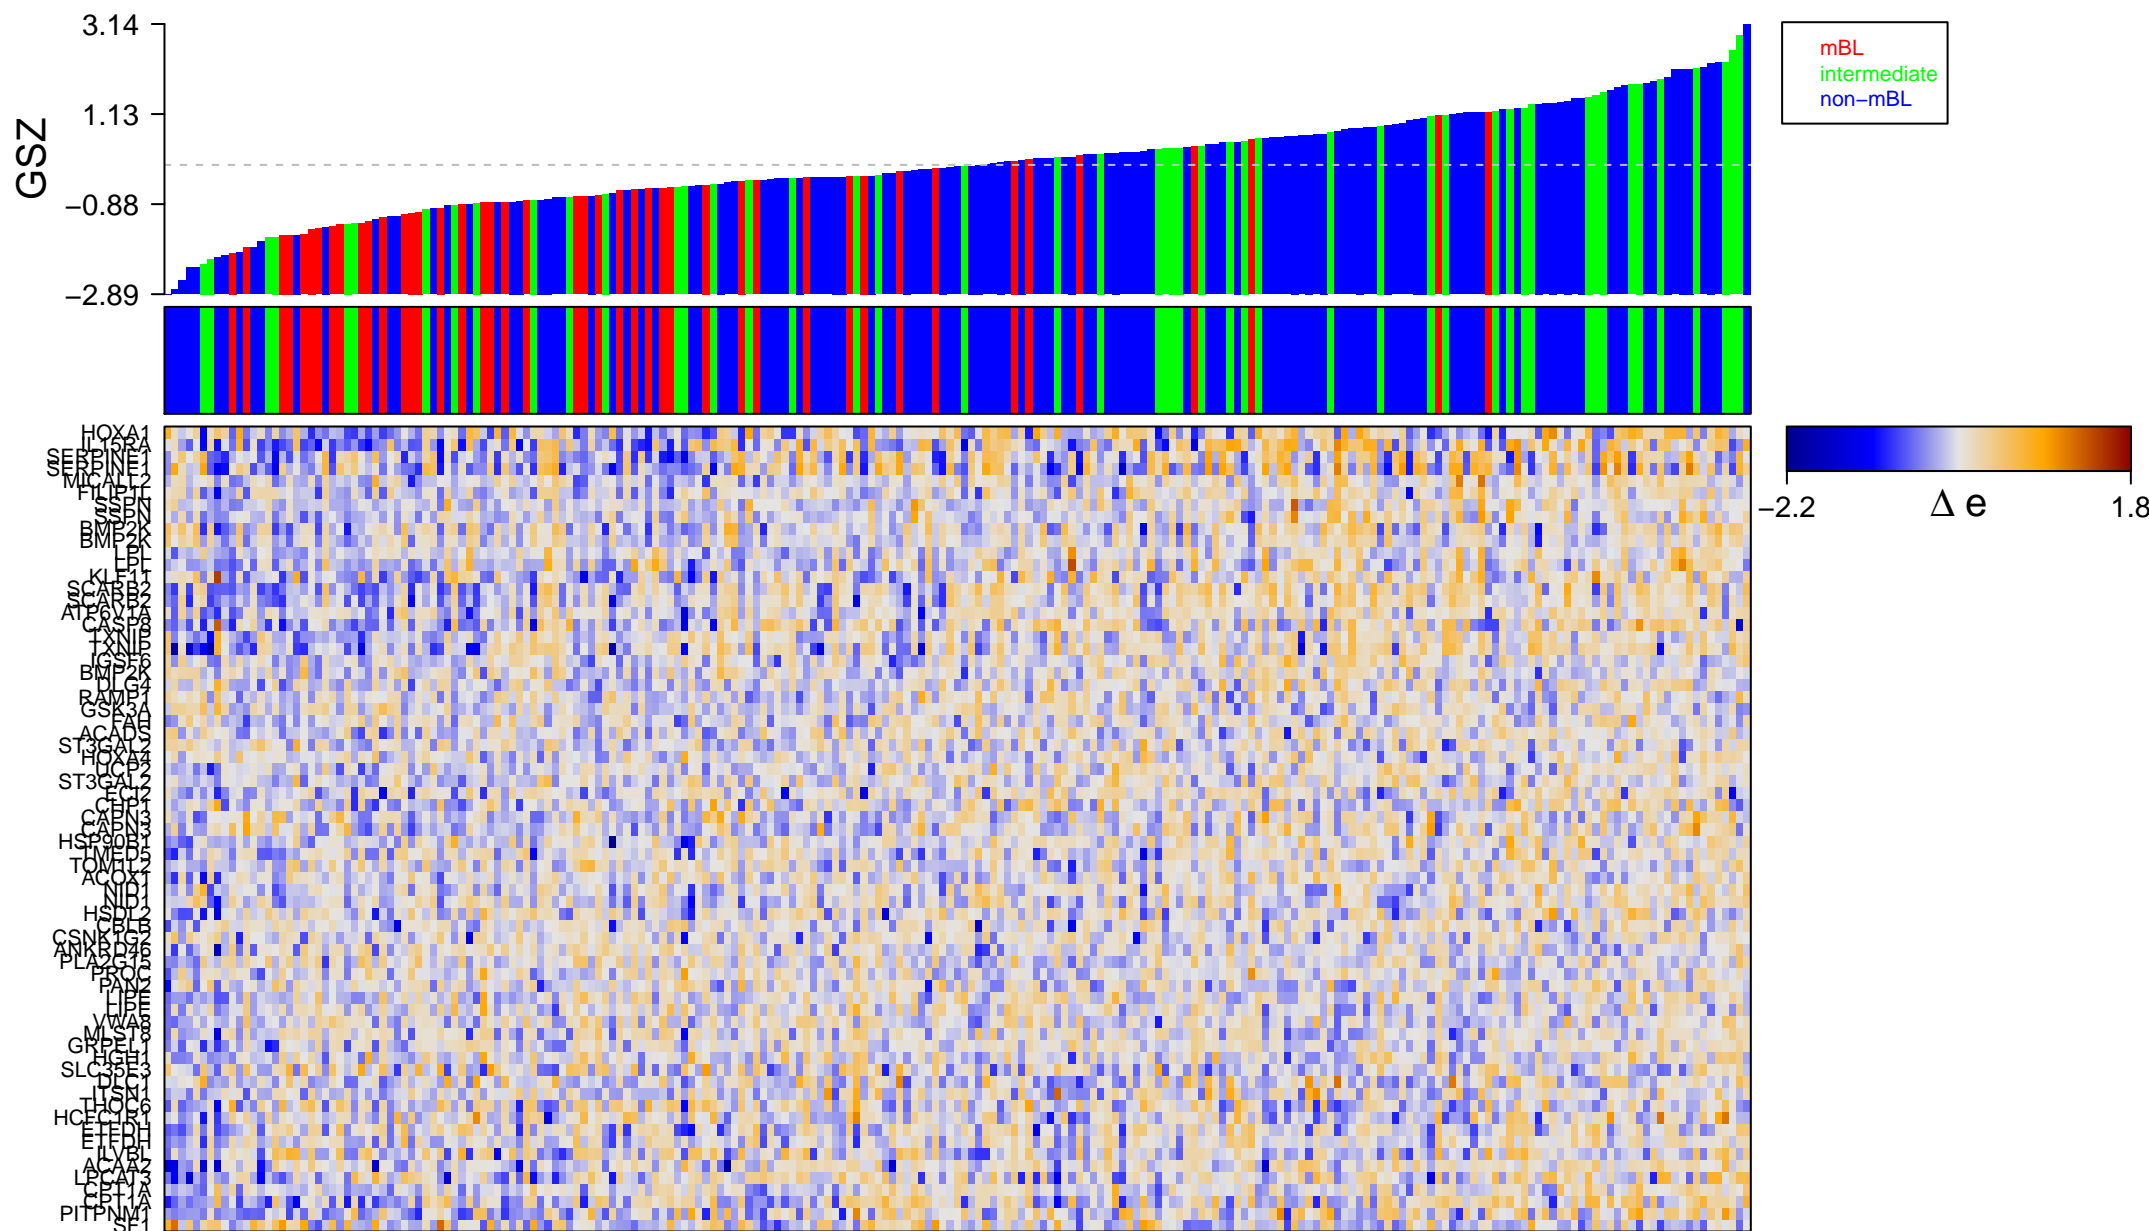

WAKABAYASHI_ADIPOGENESIS_PPARG_RXRA_BOUND_36HR

WAKABAYASHI_ADIPOGENESIS_PPARG_RXRA_BOUND_36HR

■ on
■ -
□ off

WAKABAYASHI_ADIPOGENESIS_PPARG_RXRA_BOUND_36HR