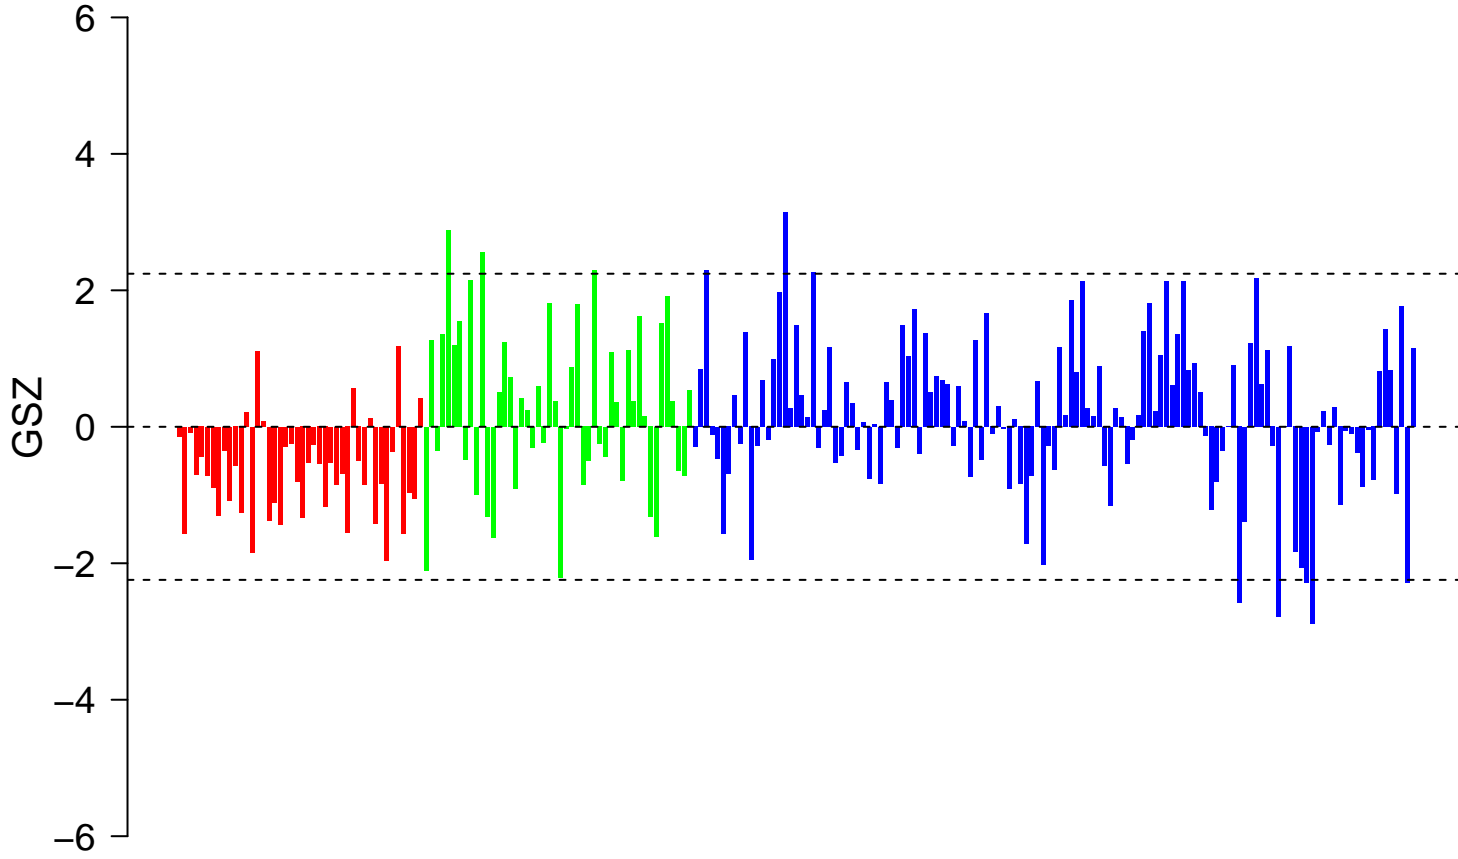

WAKABAYASHI_ADIPOGENESIS_PPARG_RXRA_BOUND_36HR

WAKABAYASHI_ADIPOGENESIS_PPARG_RXRA_BOUND_36HR

■ on
■ -
□ off

WAKABAYASHI_ADIPOGENESIS_PPARG_RXRA_BOUND_36HR