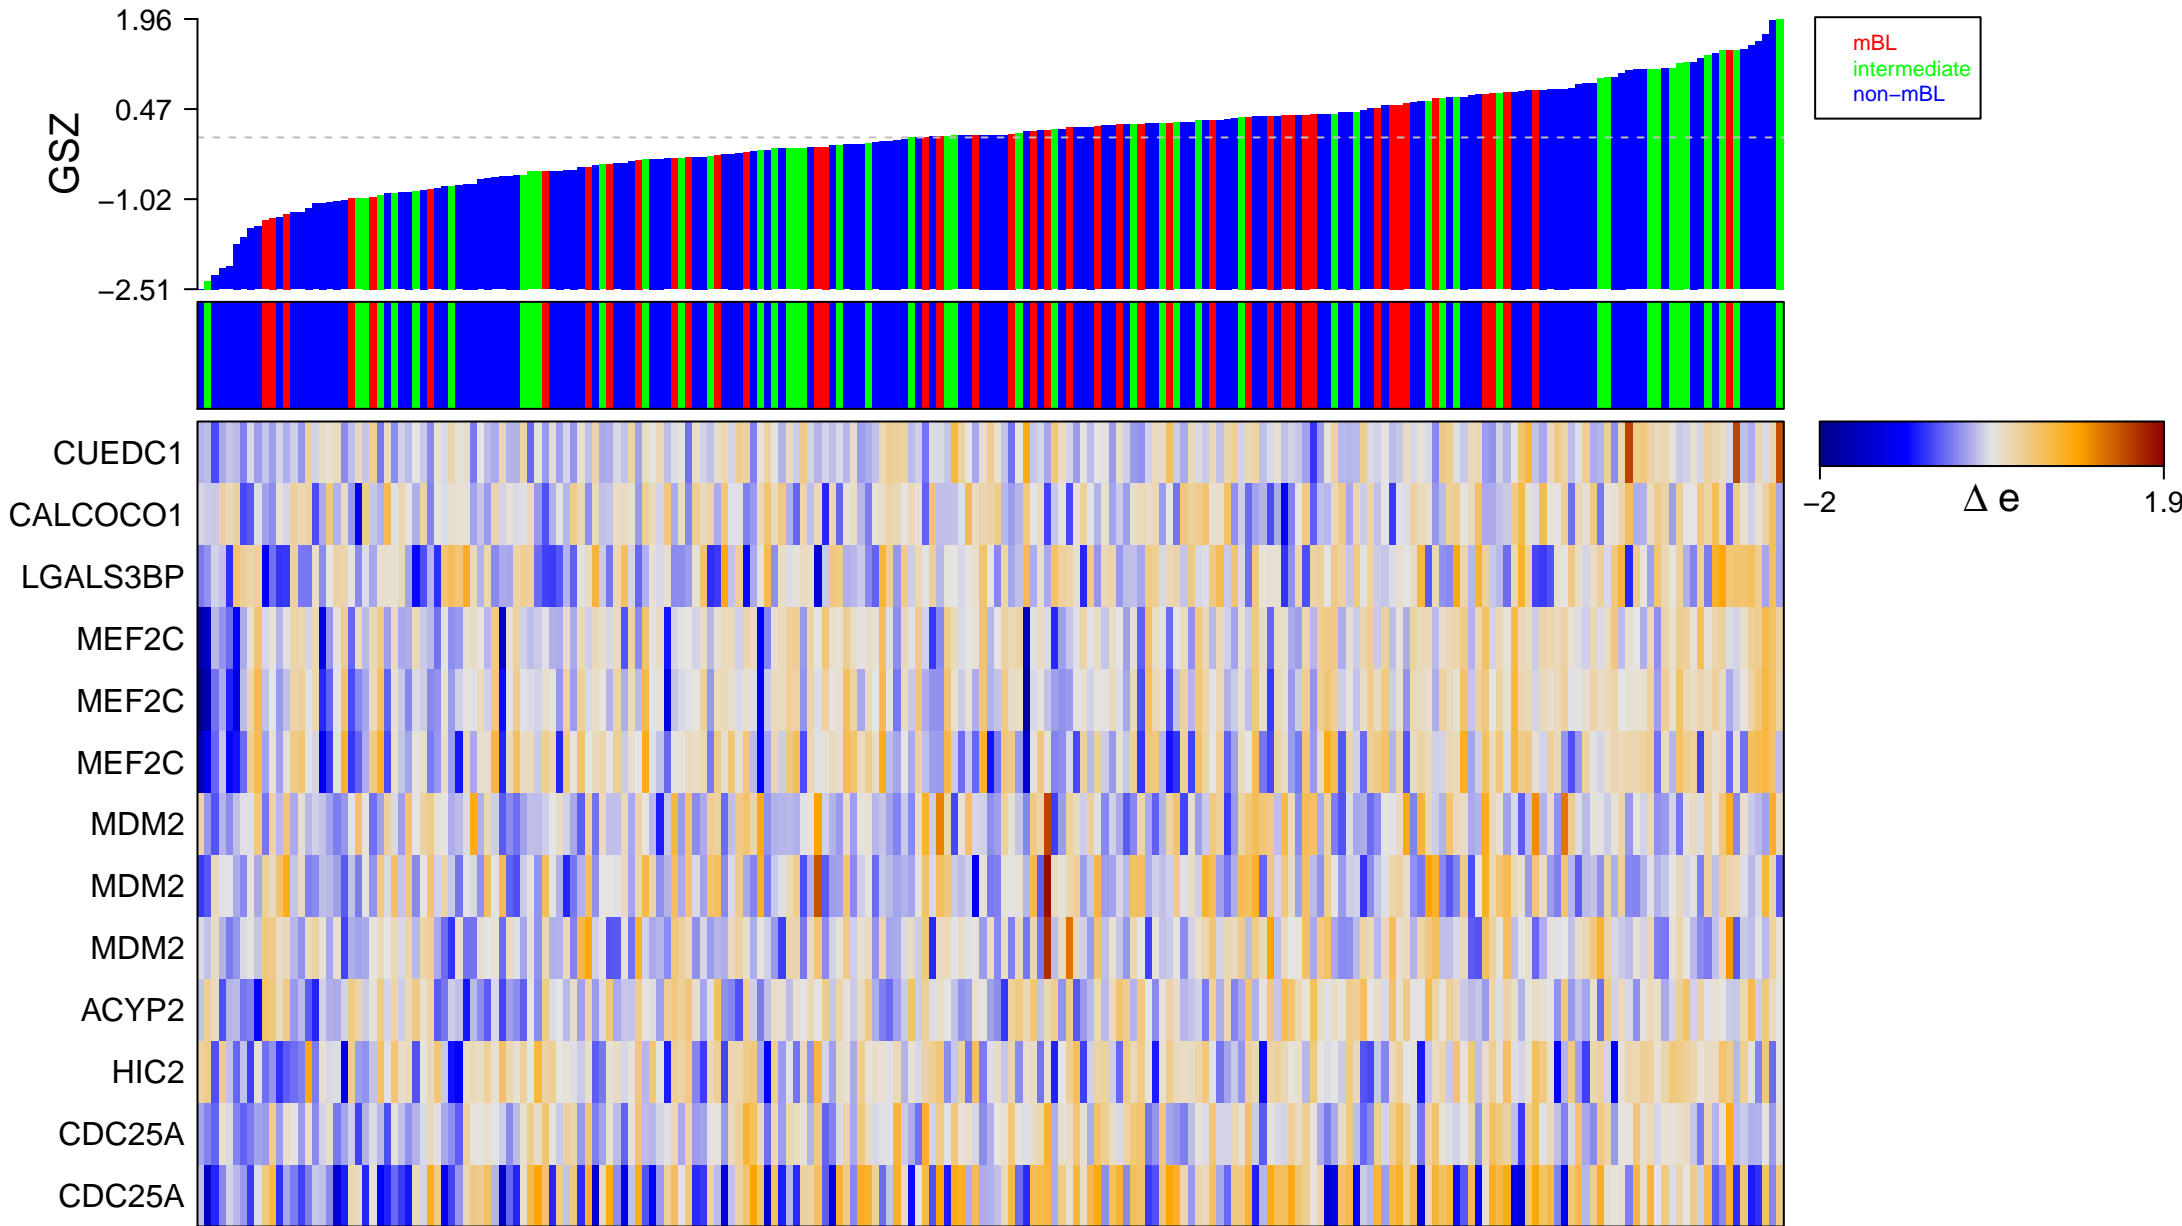

WAKABAYASHI_ADIPOGENESIS_PPARG_BOUND_36HR

WAKABAYASHI_ADIPOGENESIS_PPARG_BOUND_36HR

WAKABAYASHI_ADIPOGENESIS_PPARG_BOUND_36HR