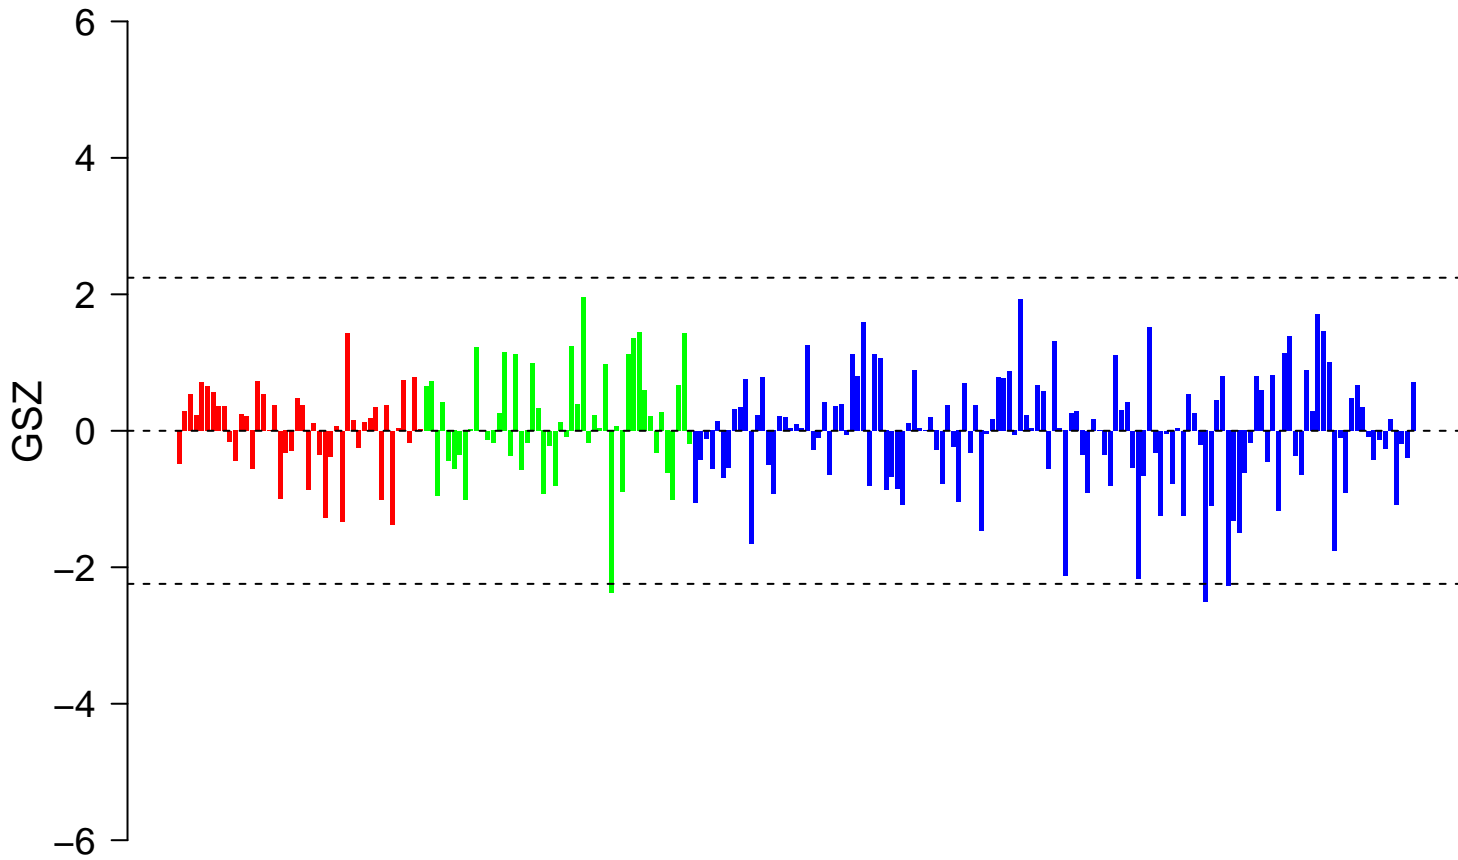

WAKABAYASHI_ADIPOGENESIS_PPARG_BOUND_36HR

WAKABAYASHI_ADIPOGENESIS_PPARG_BOUND_36HR

WAKABAYASHI_ADIPOGENESIS_PPARG_BOUND_36HR