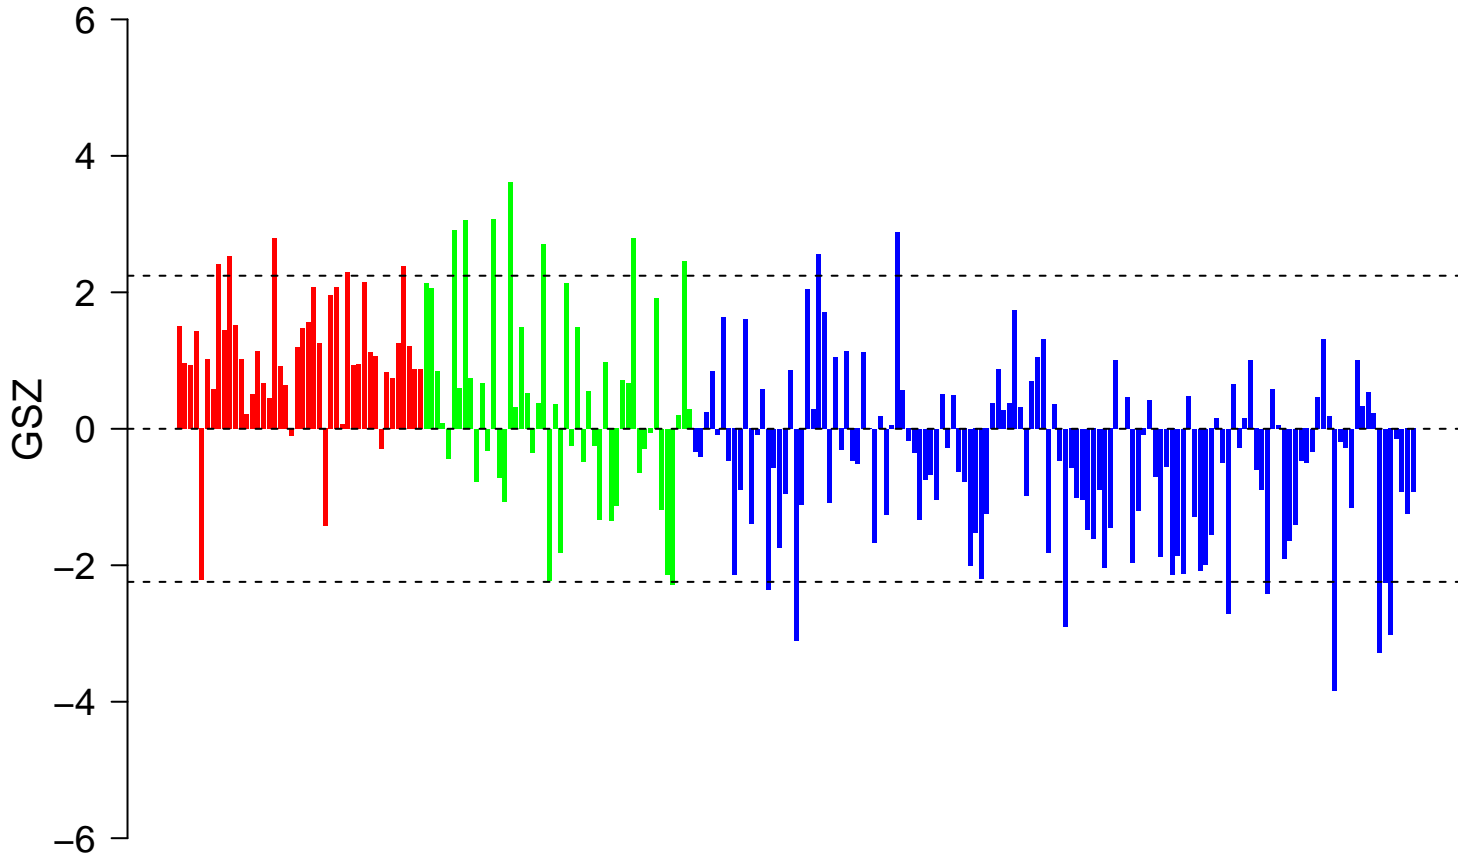

VERHAAK_PN subtype

VERHAAK_PN subtype

■ on
■ -
□ off

VERHAAK_PN subtype