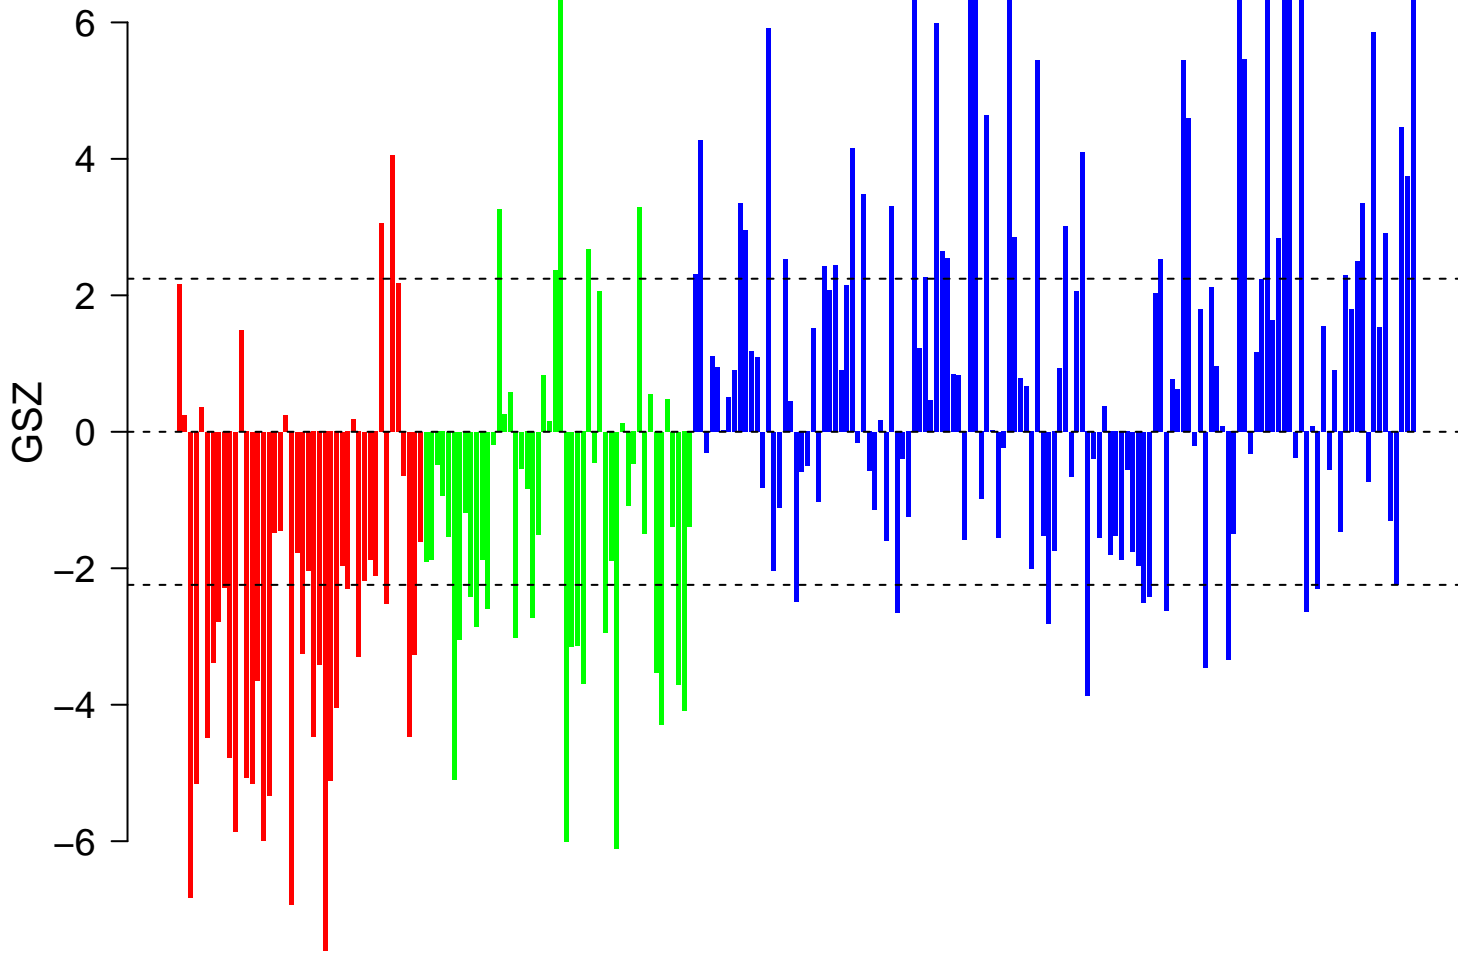

UZONYI_RESPONSE_TO_LEUKOTRIENE_AND_THROMBIN

UZONYI_RESPONSE_TO_LEUKOTRIENE_AND_THROMBIN

■ on
■ -
□ off

UZONYI_RESPONSE_TO_LEUKOTRIENE_AND_THROMBIN