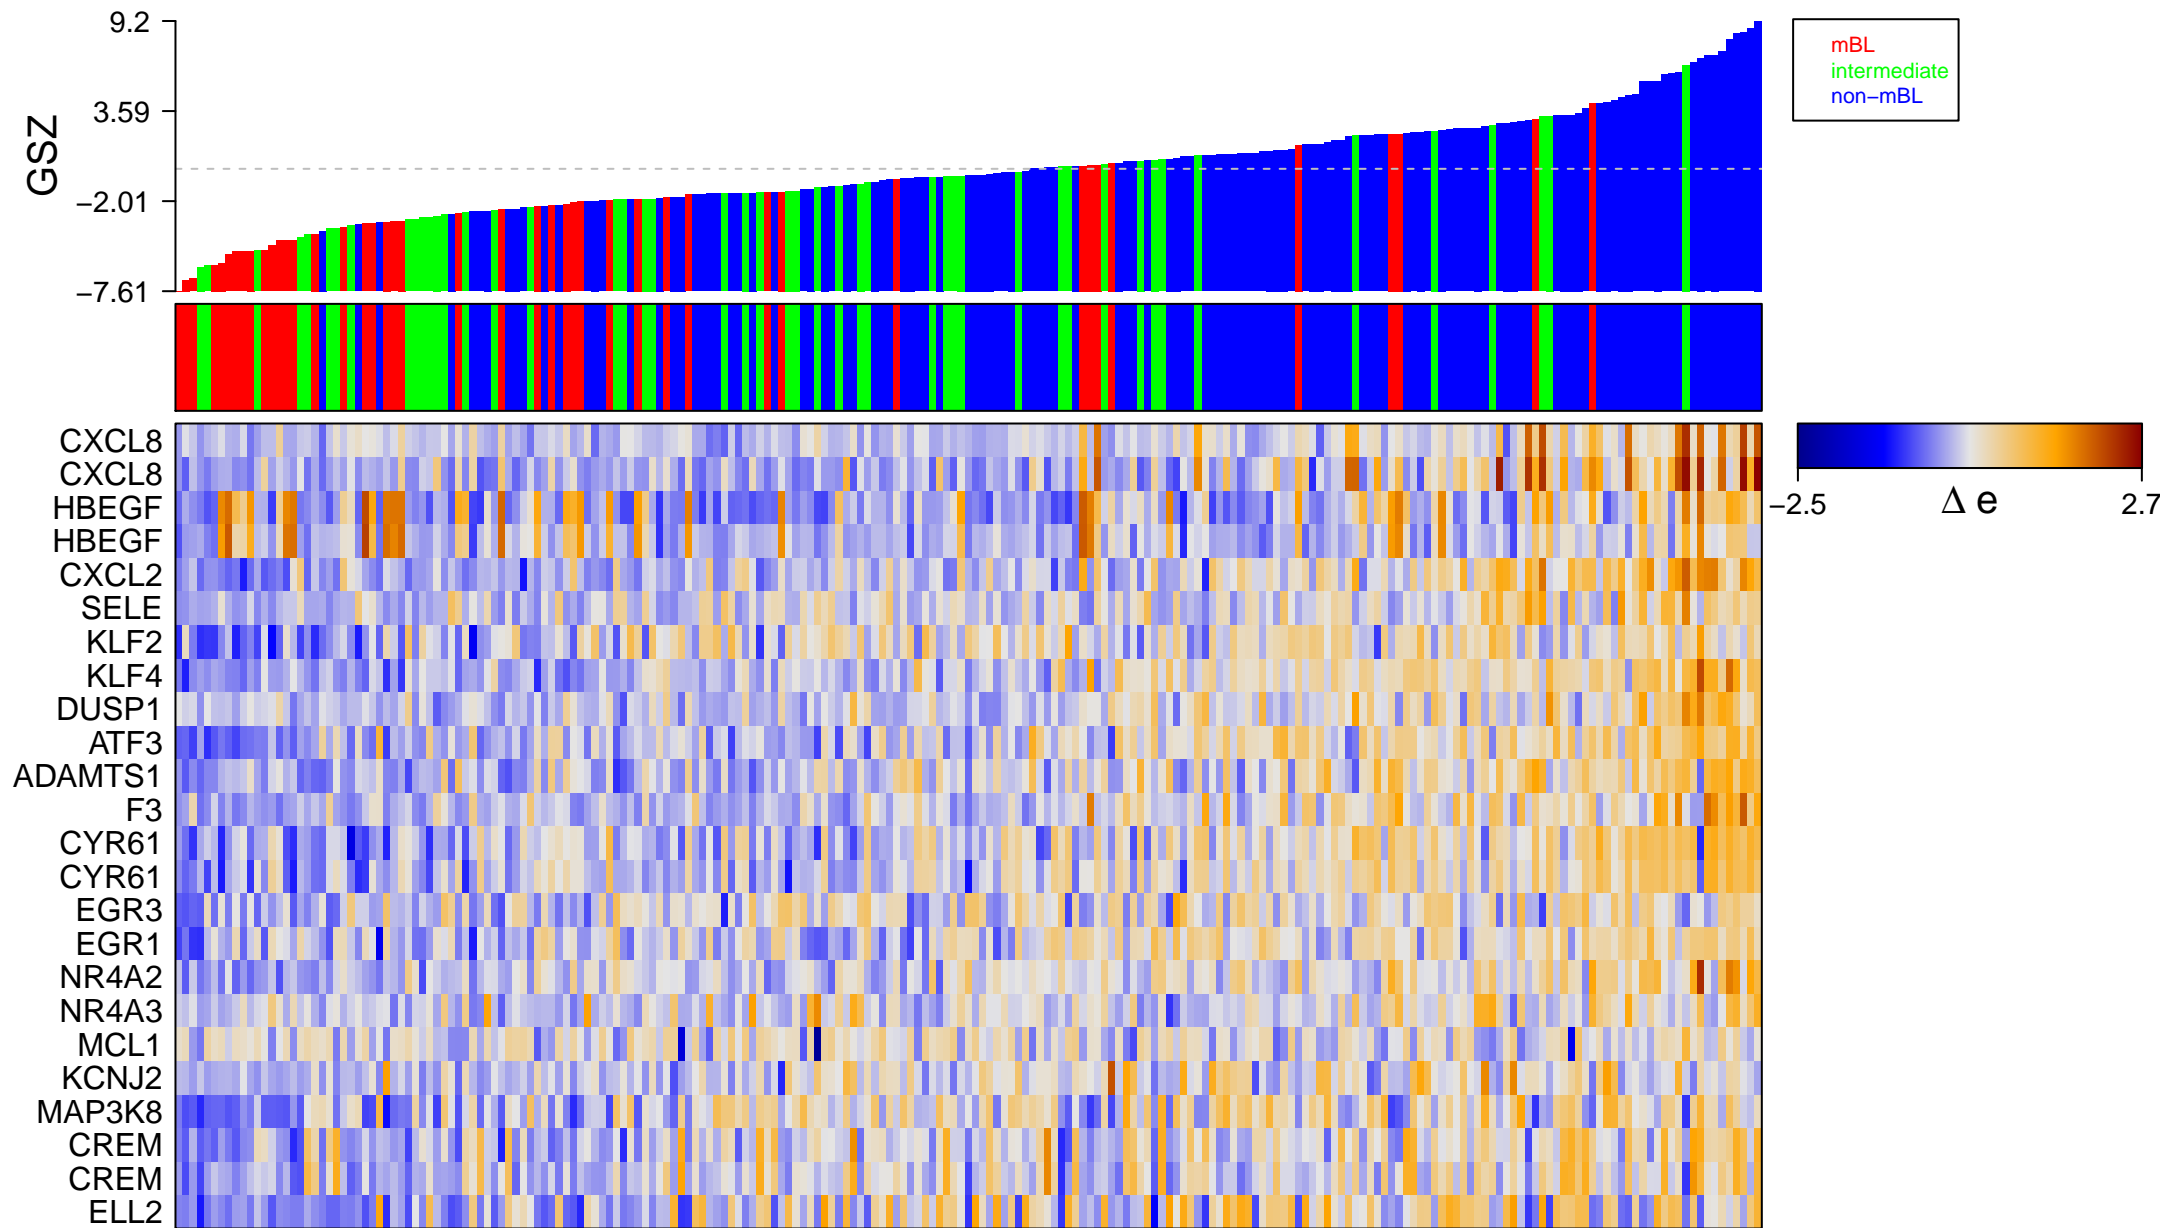

UZONYI_RESPONSE_TO_LEUKOTRIENE_AND_THROMBIN

UZONYI_RESPONSE_TO_LEUKOTRIENE_AND_THROMBIN

■ on
■ -
□ off

UZONYI_RESPONSE_TO_LEUKOTRIENE_AND_THROMBIN