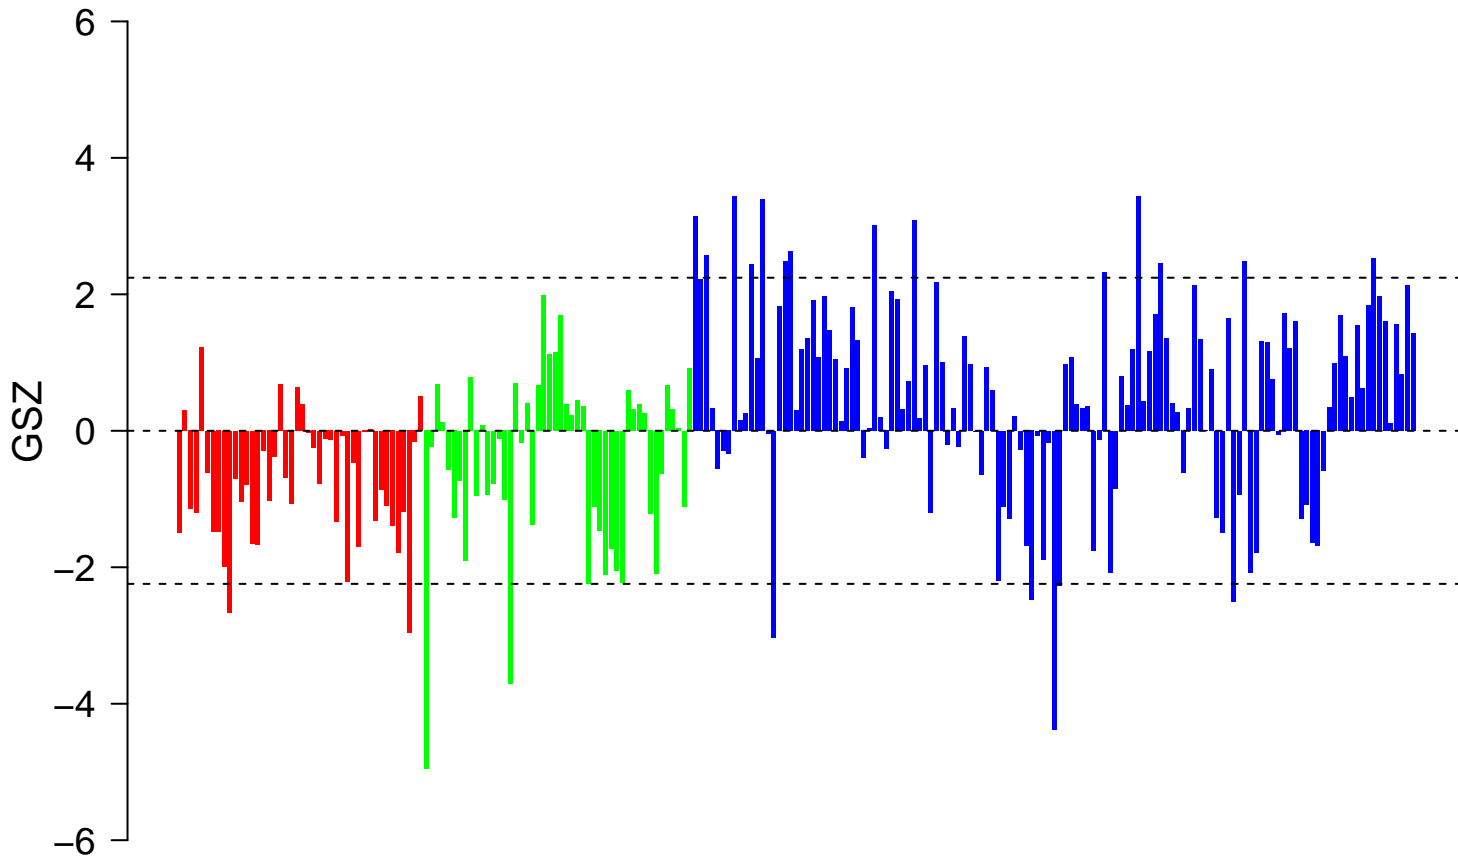

# TSAI\_DNAJB4\_TARGETS\_DN

■ on  
■ -  
□ off