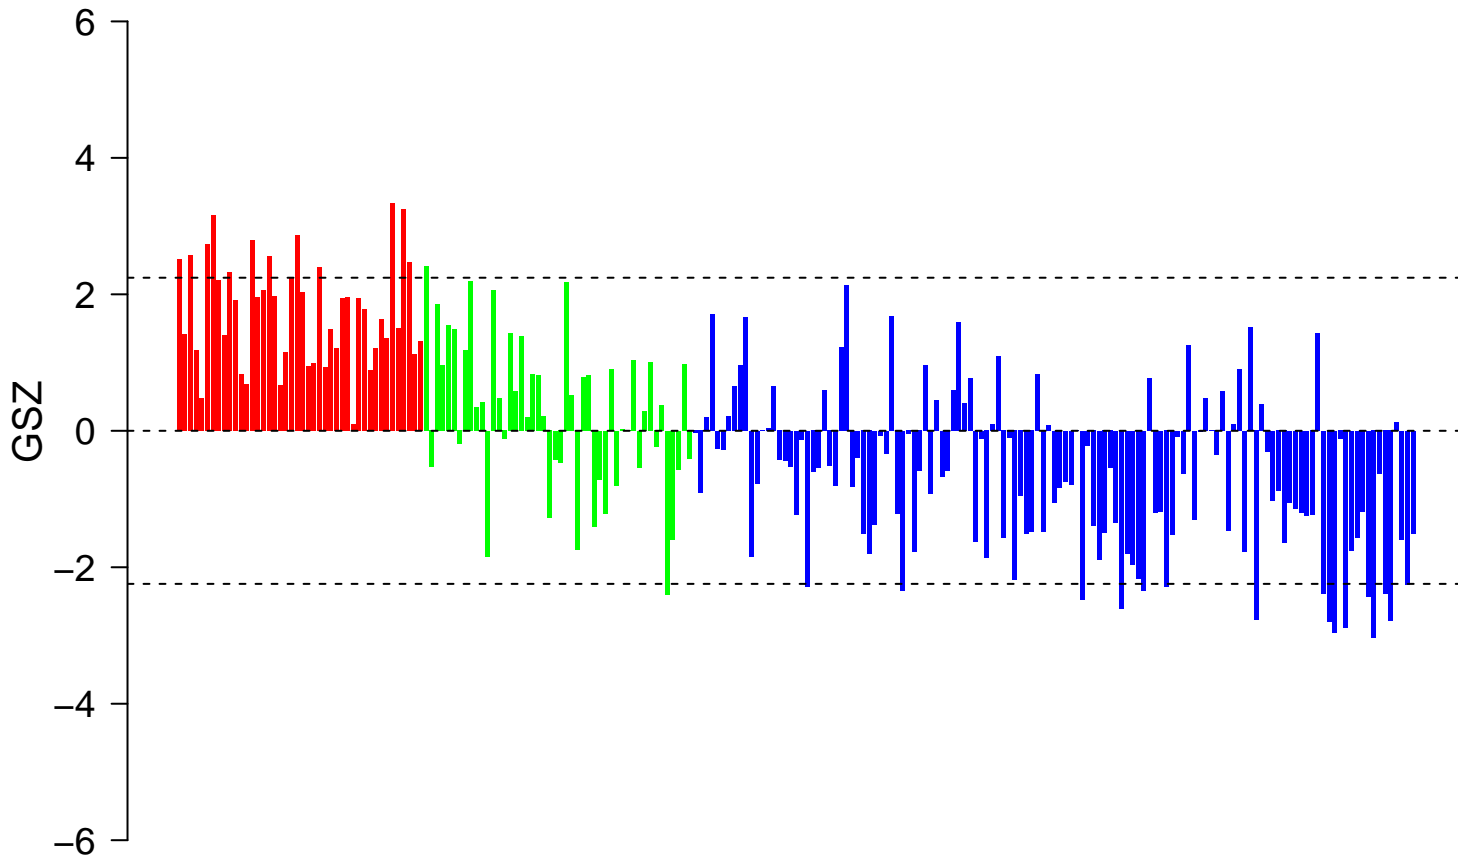

# TERAO\_AOX4\_TARGETS\_SKIN\_DN

# TERAO\_AOX4\_TARGETS\_SKIN\_DN

■ on  
■ -  
□ off