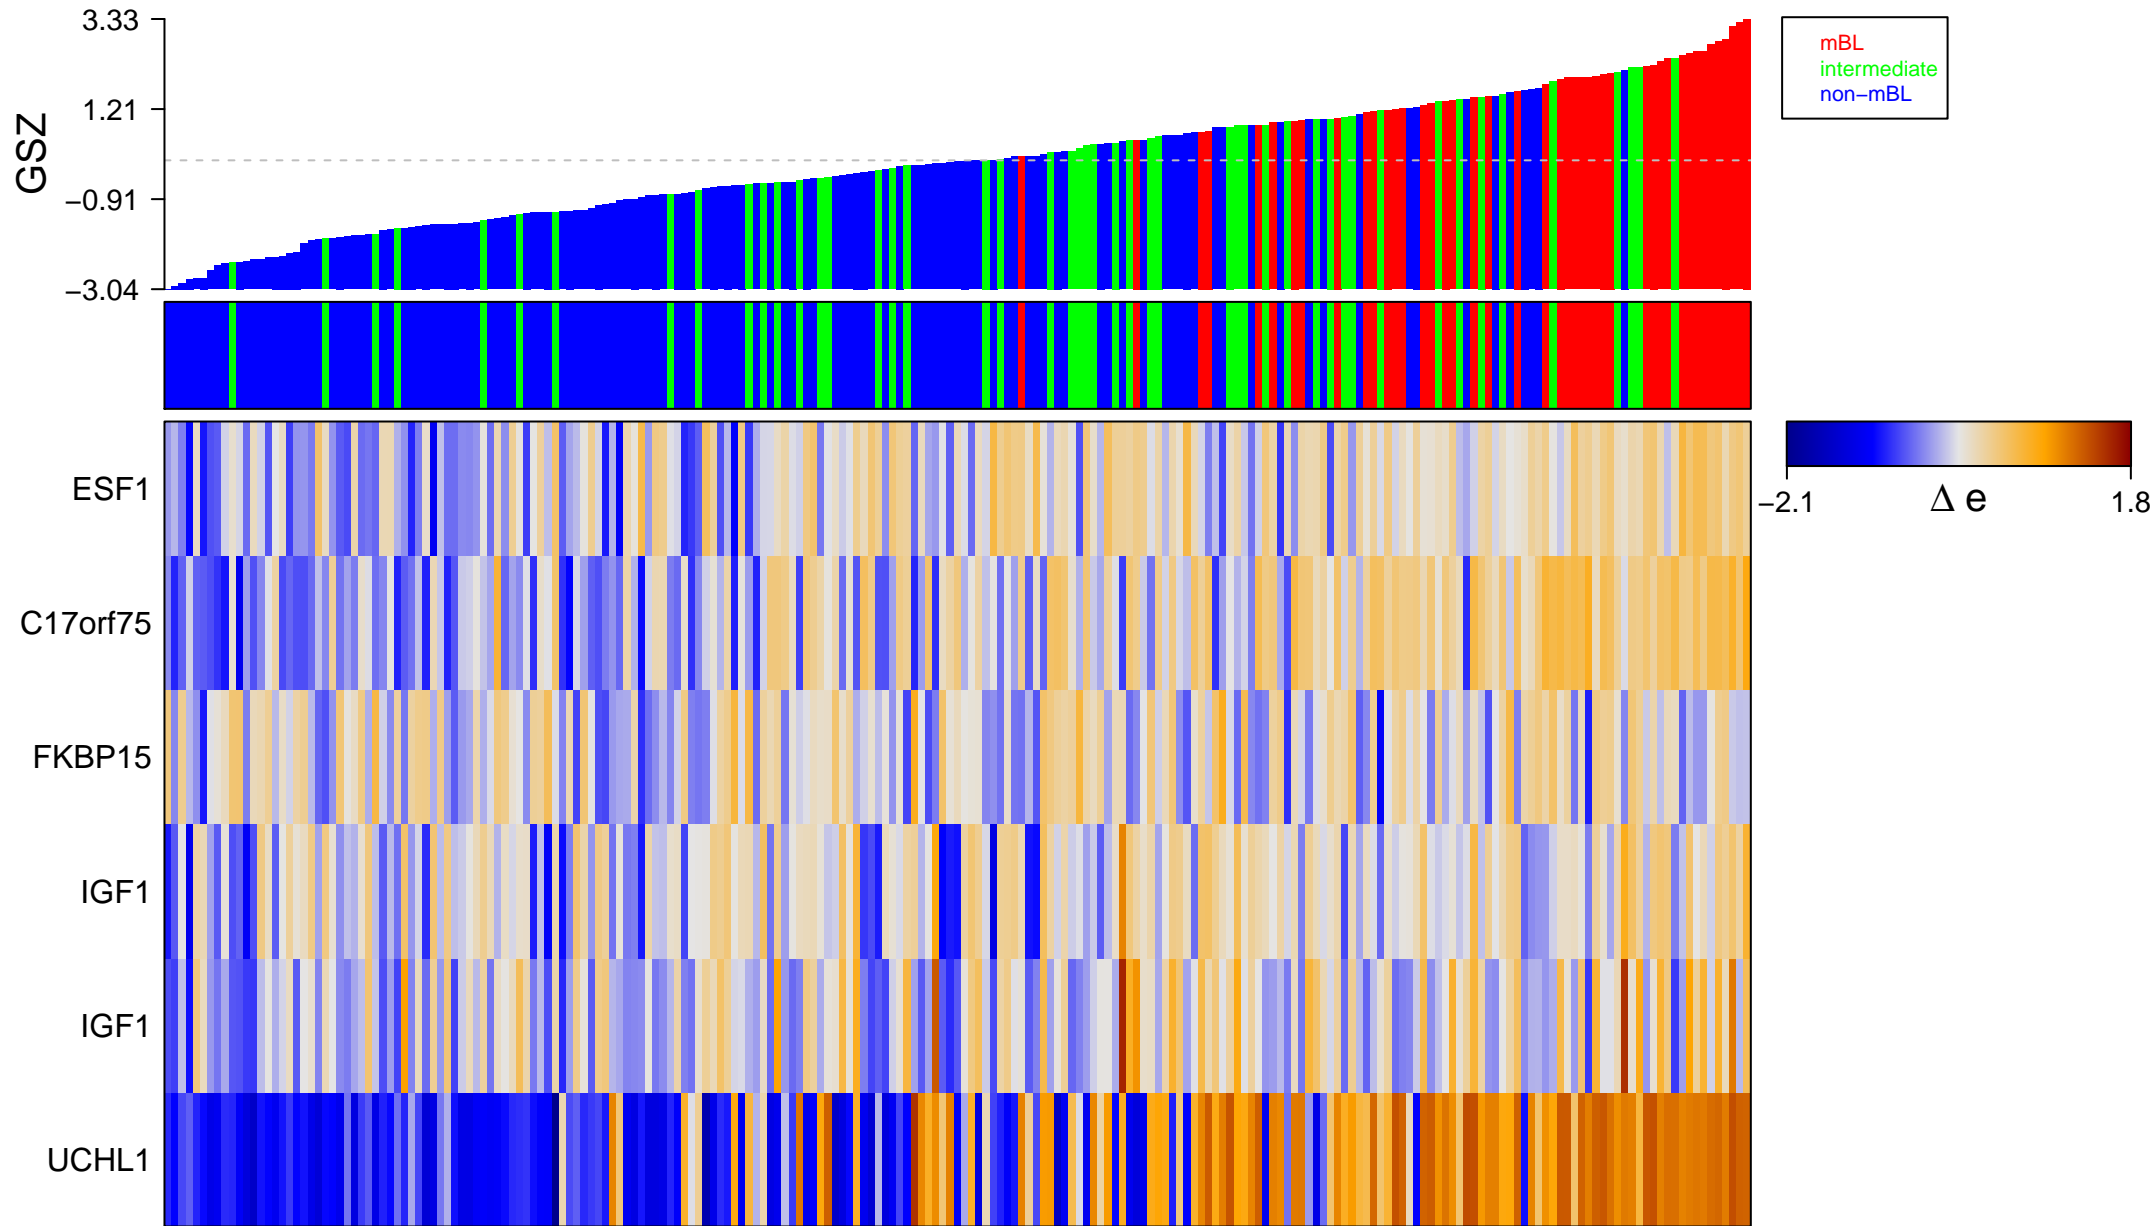

# TERAO\_AOX4\_TARGETS\_SKIN\_DN

# TERAO\_AOX4\_TARGETS\_SKIN\_DN

■ on  
■ -  
□ off