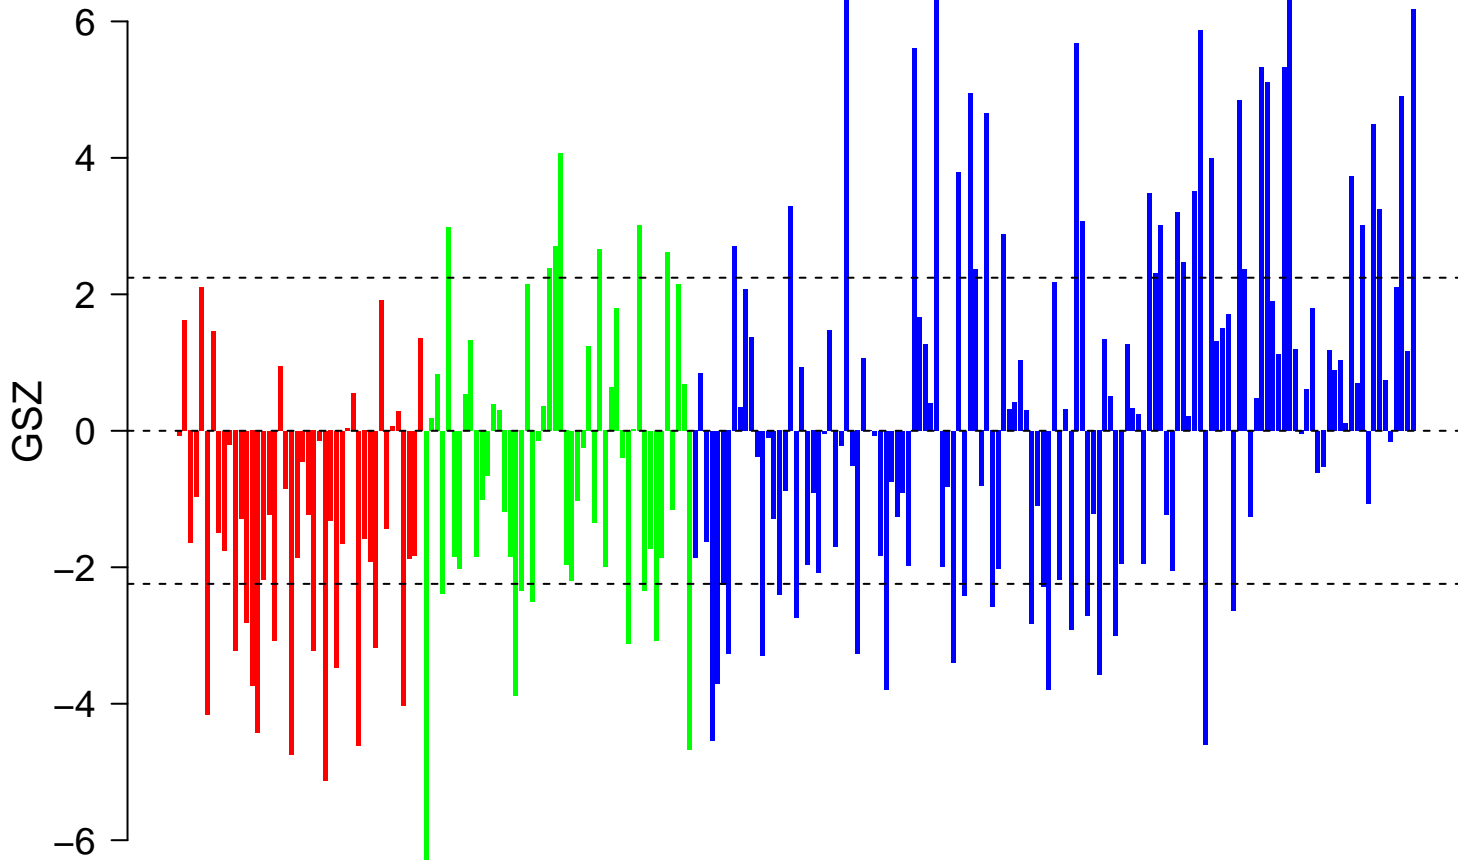

# Subero\_INT\_hyper\_meth

■ on  
■ -  
□ off

# Subero\_INT\_hyper\_meth