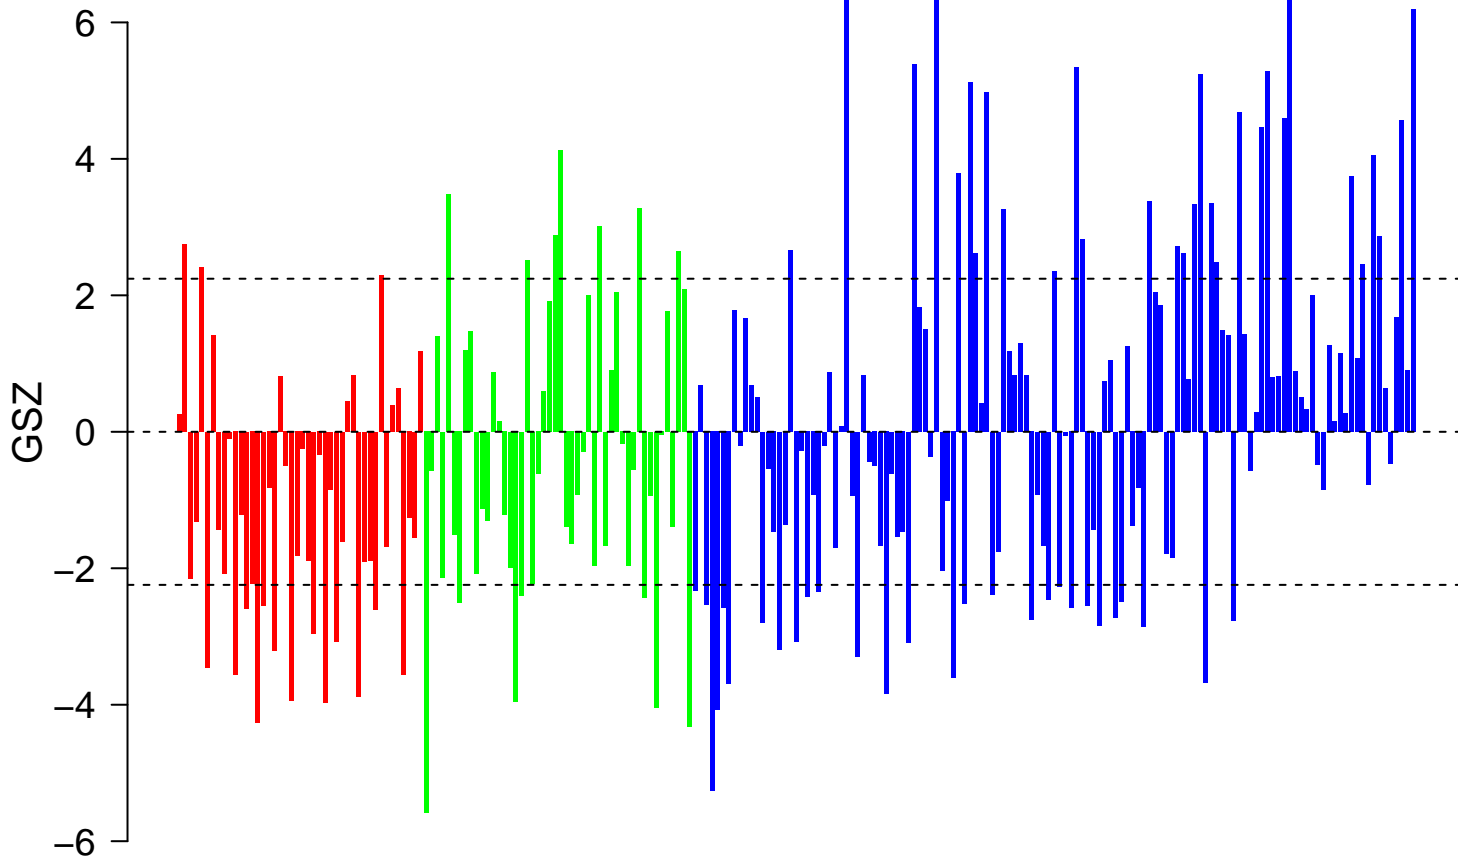

Subero_DLBCCL_hyper_meth

■ on
■ -
□ off

Subero_DLBCL_hyper_meth