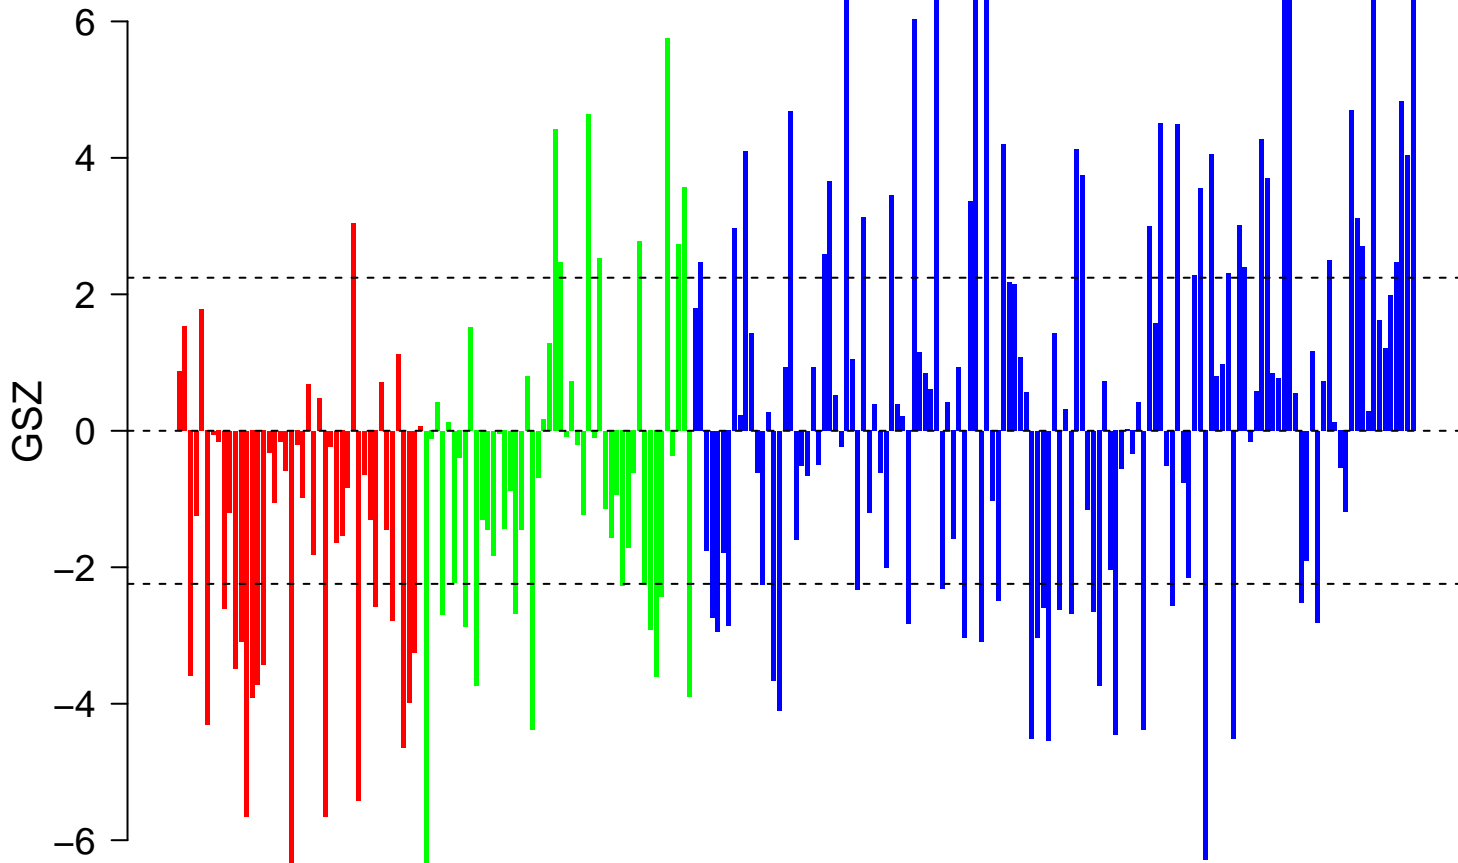

SUNG_METASTASIS_STROMA_UP

■ on
■ -
□ off

SUNG_METASTASIS_STROMA_UP