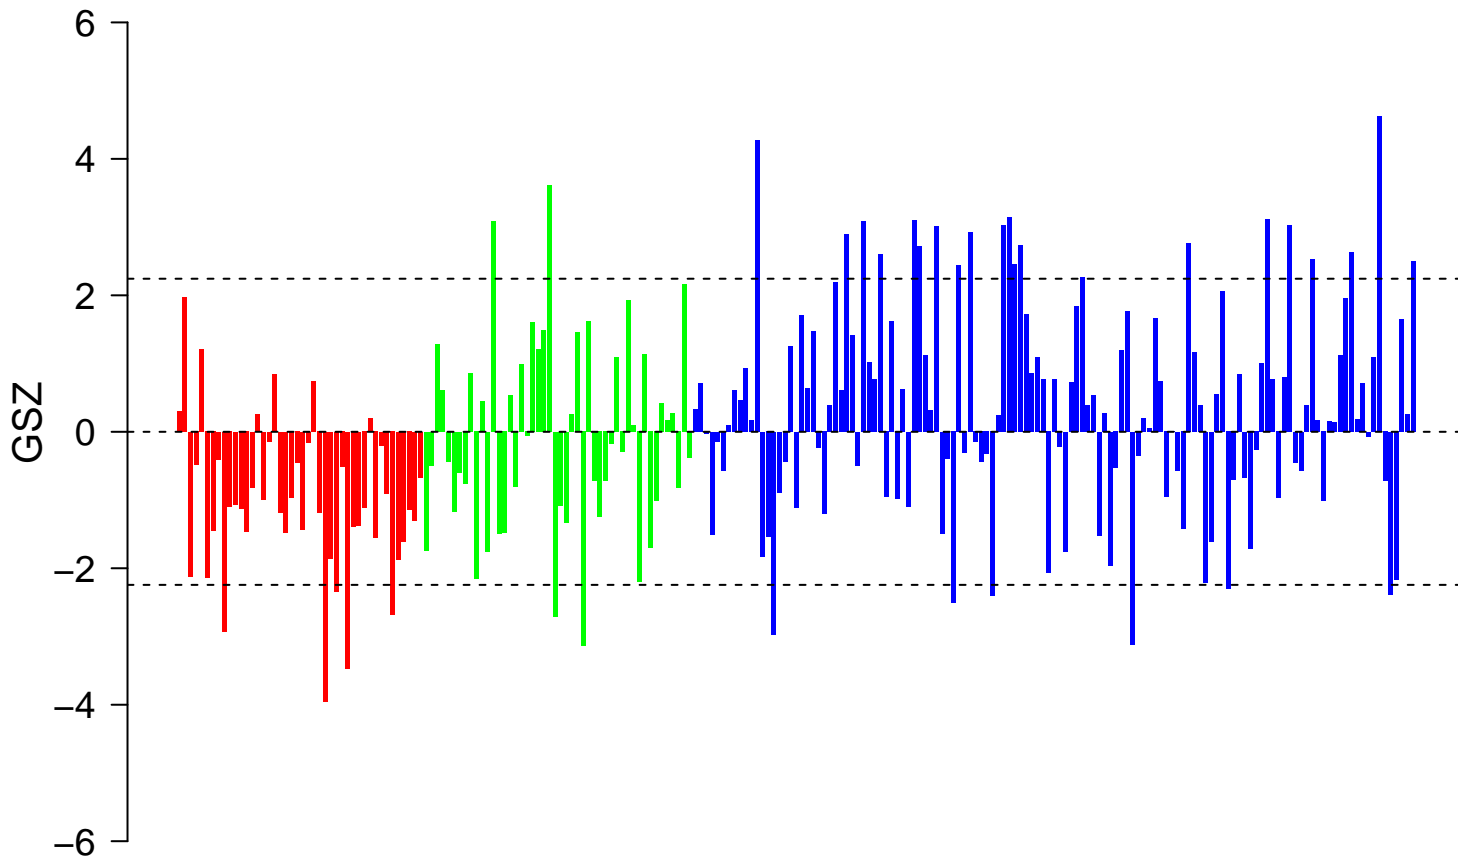

STREICHER_LSM1_TARGETS_UP

STREICHER_LSM1_TARGETS_UP

■ on
■ -
□ off

STREICHER_LSM1_TARGETS_UP