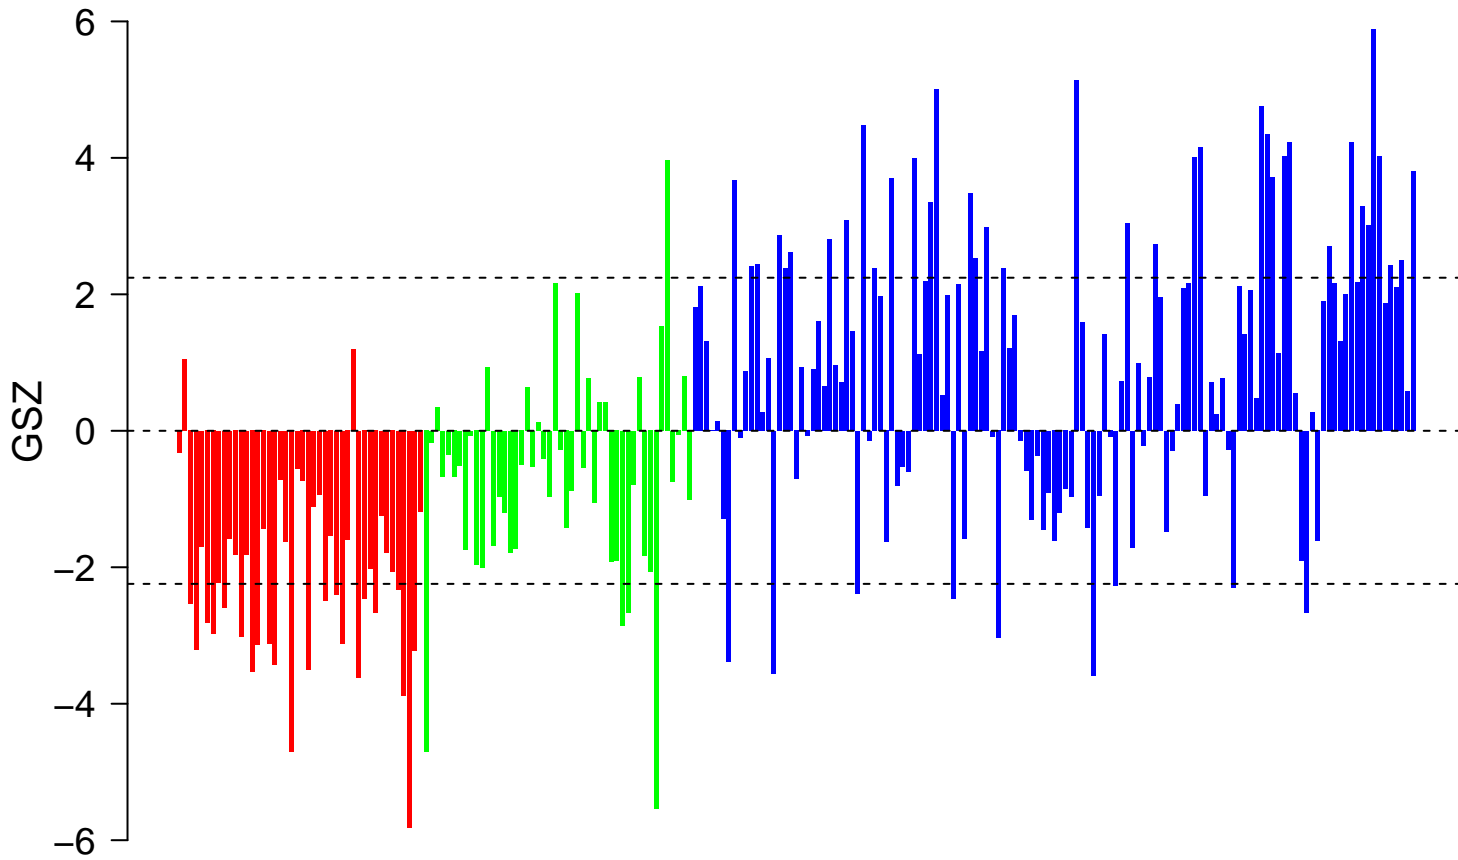

SMITH_TERT_TARGETS_DN

■ on
■ -
□ off

SMITH_TERT_TARGETS_DN