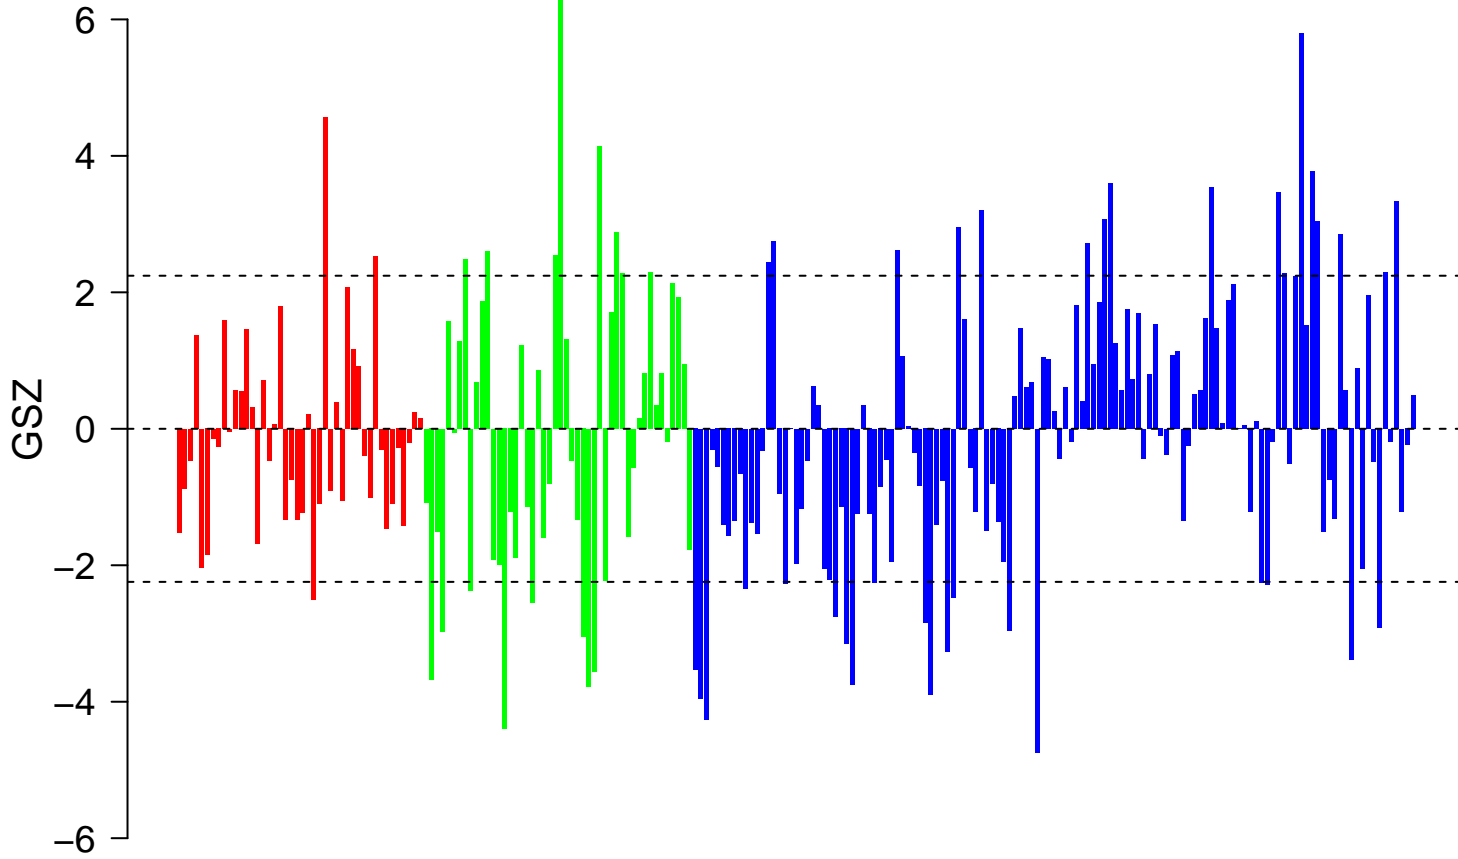

SHEN_SMARCA2_TARGETS_DN

■ on
■ -
□ off

SHEN_SMARCA2_TARGETS_DN