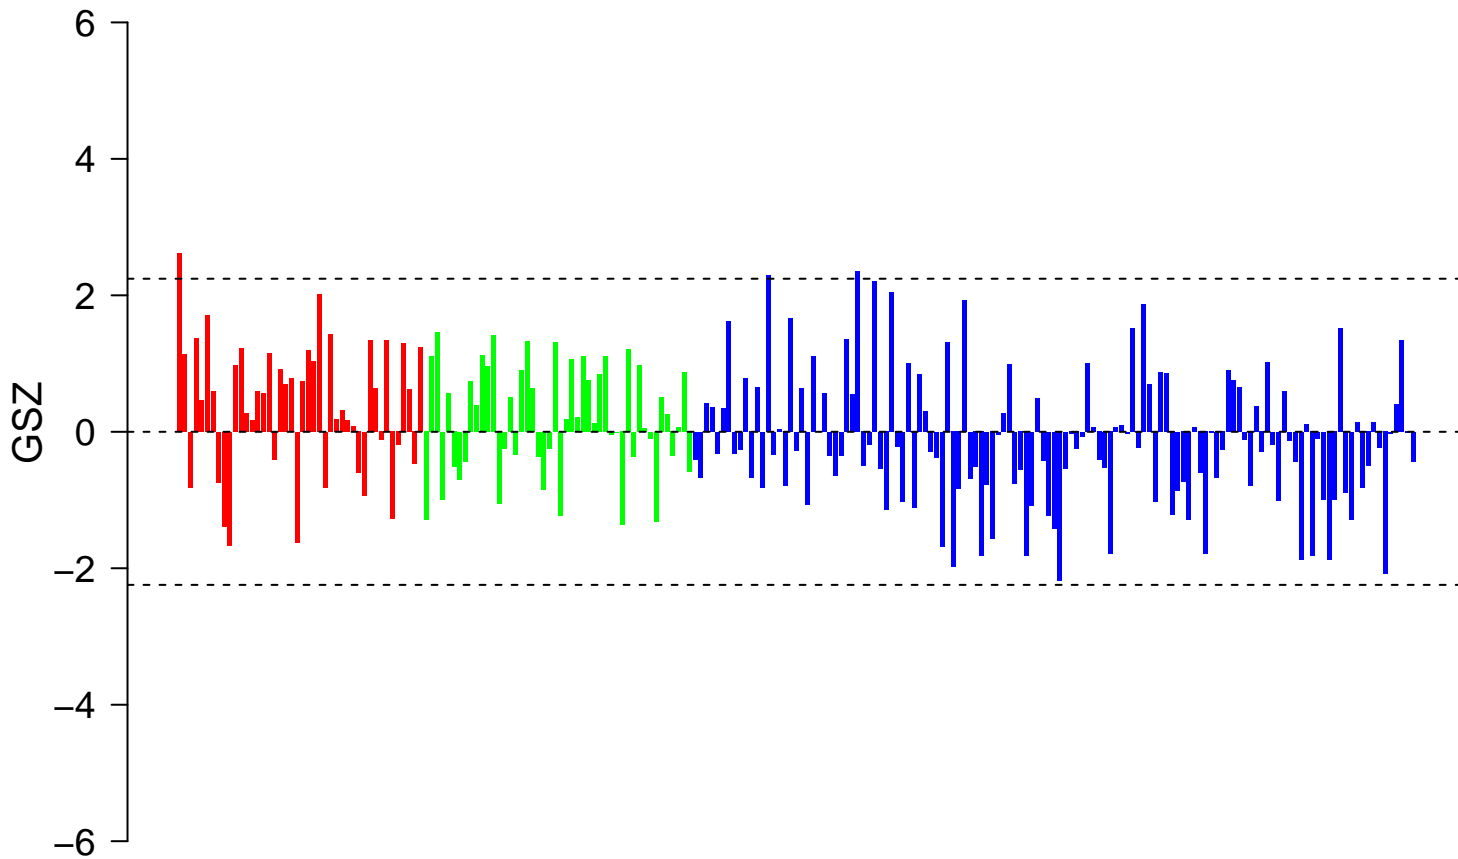

SETLUR_PROSTATE_CANCER_TMPRSS2_ERG_FUSION_UP

■ on
■ -
□ off

SETLUR_PROSTATE_CANCER_TMPRSS2_ERG_FUSION_UP