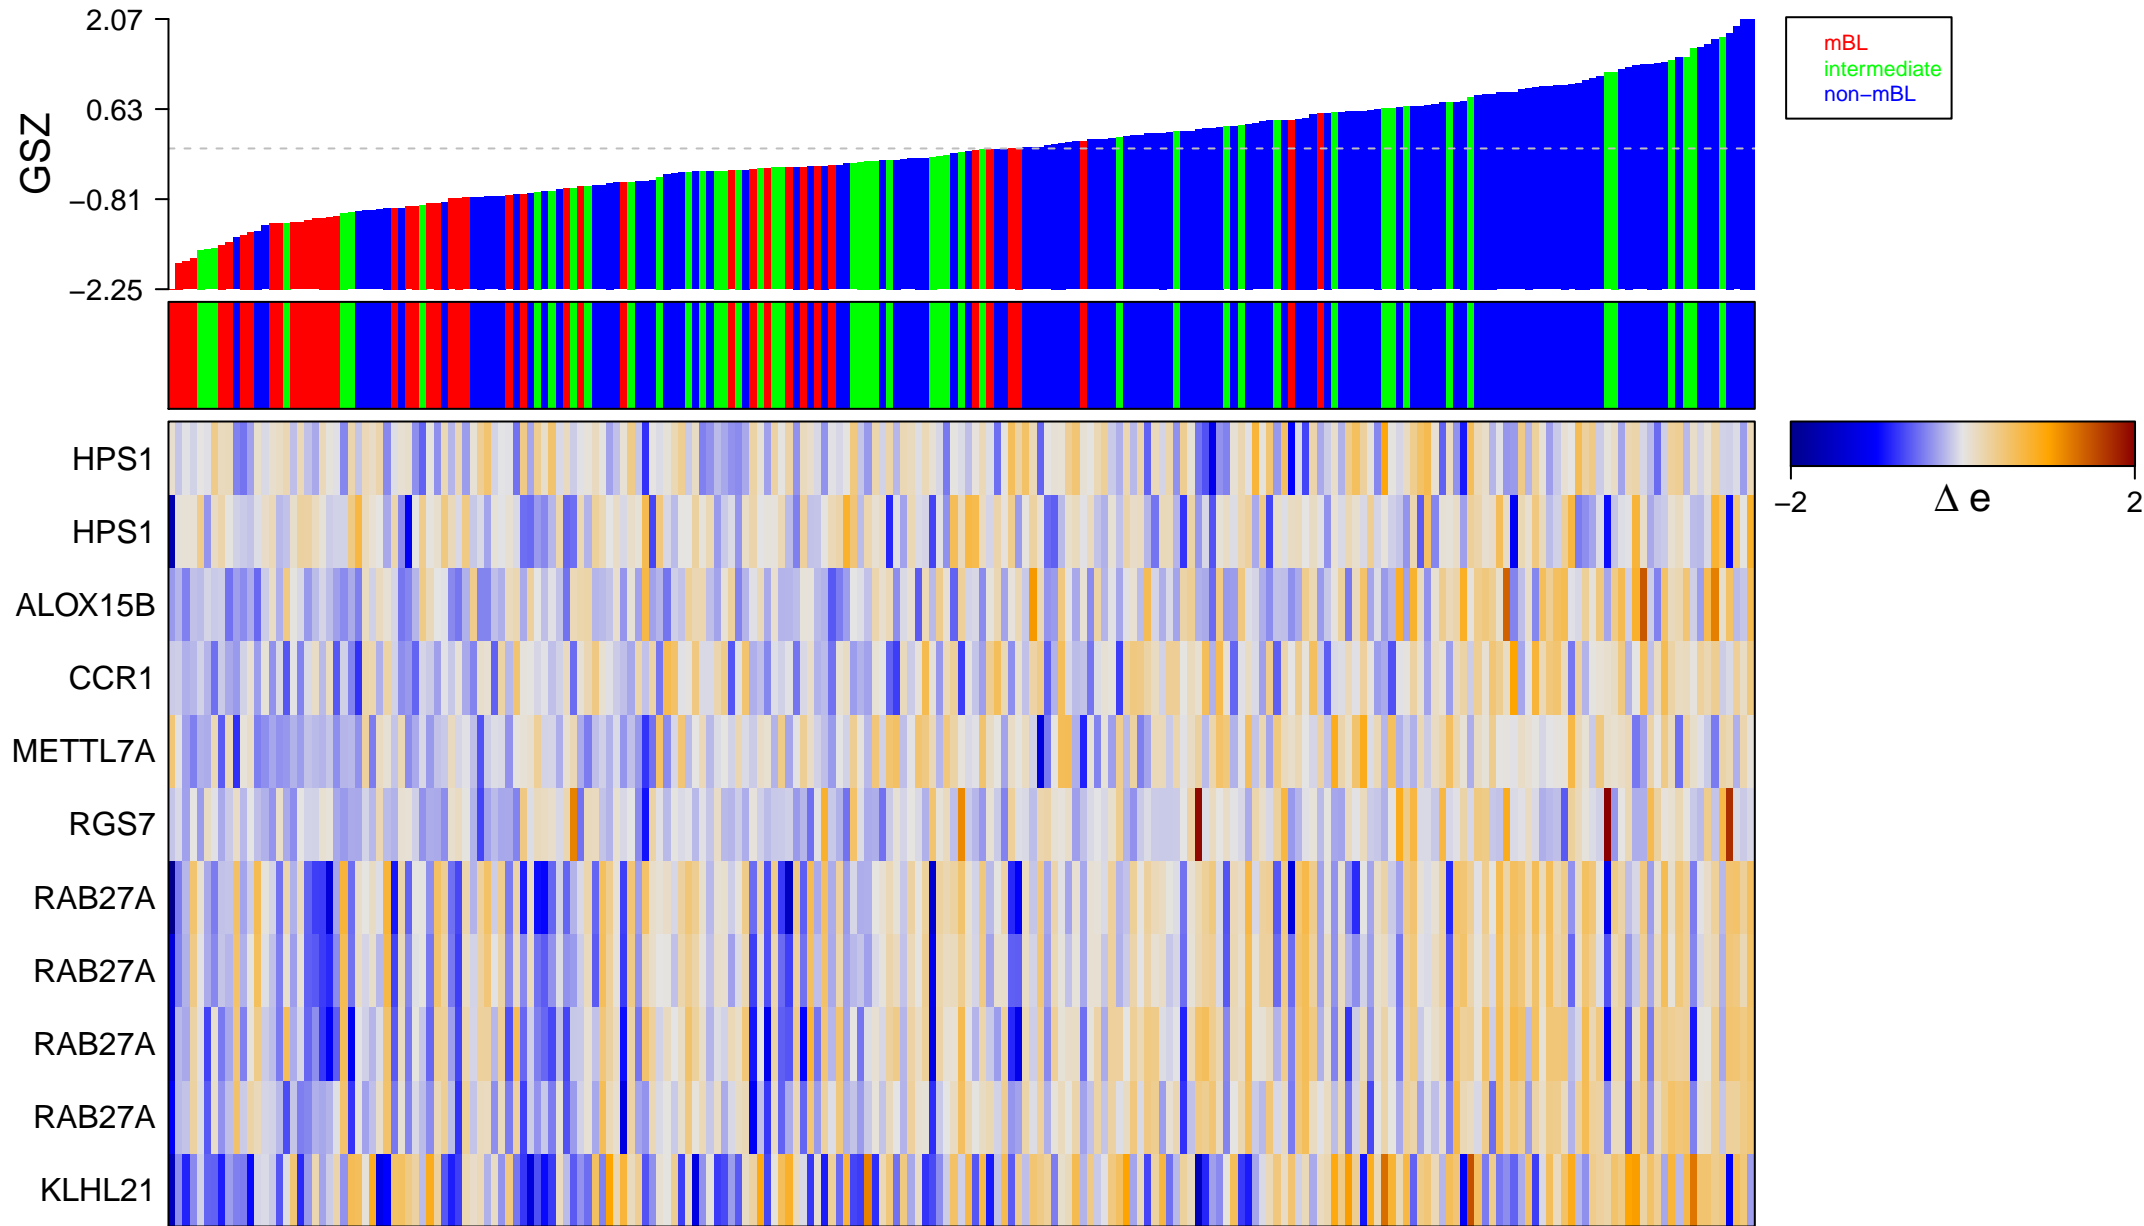

SETLUR_PROSTATE_CANCER_TMPRSS2_ERG_FUSION_DN

SETLUR_PROSTATE_CANCER_TMPRSS2_ERG_FUSION_DN

■ on
■ -
□ off

SETLUR_PROSTATE_CANCER_TMPRSS2_ERG_FUSION_DN