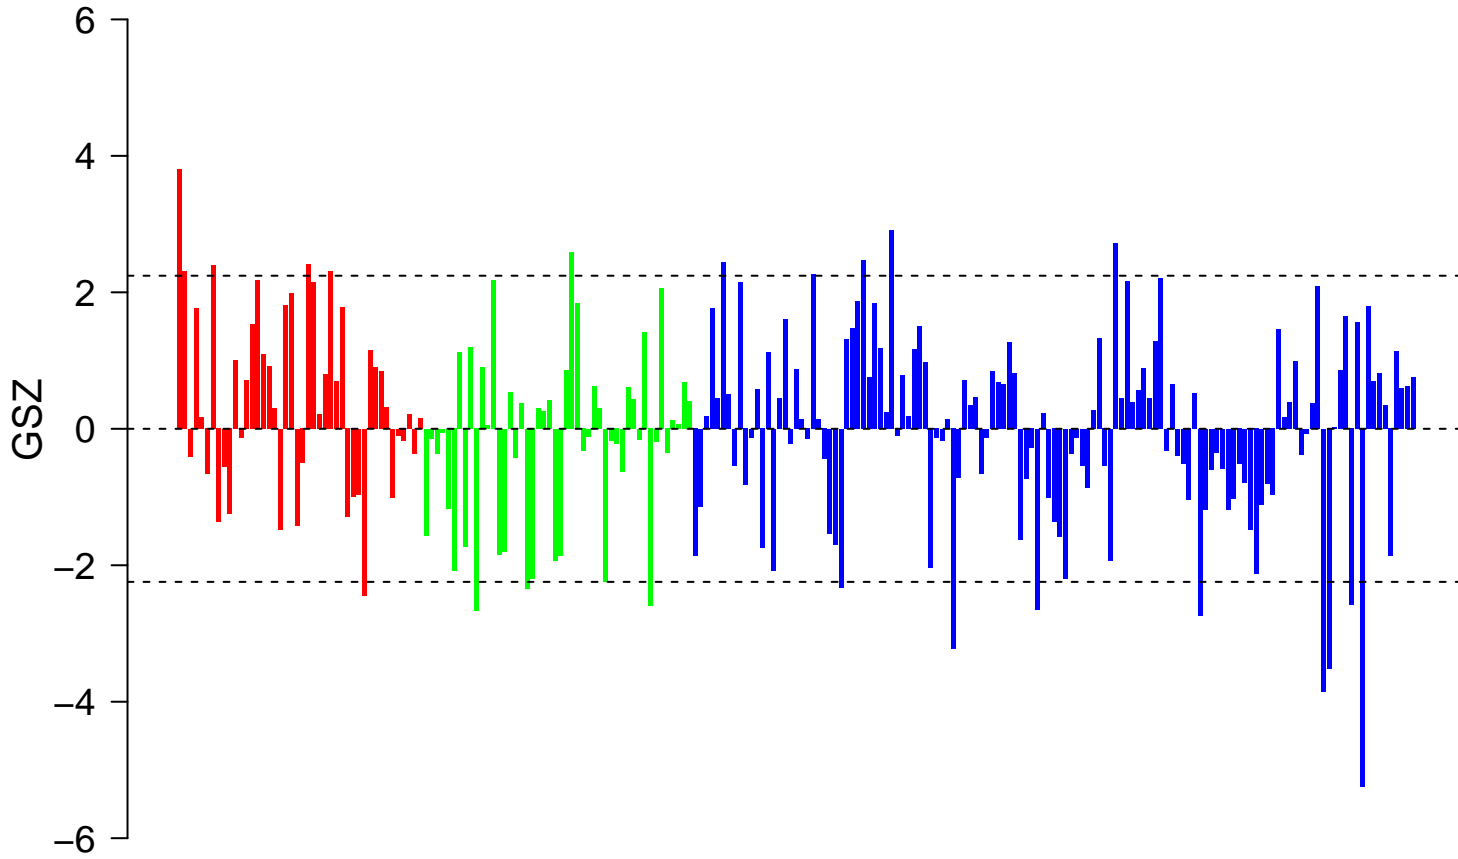

Rho GTPase binding

Rho GTPase binding

■ on
■ -
□ off

Rho GTPase binding