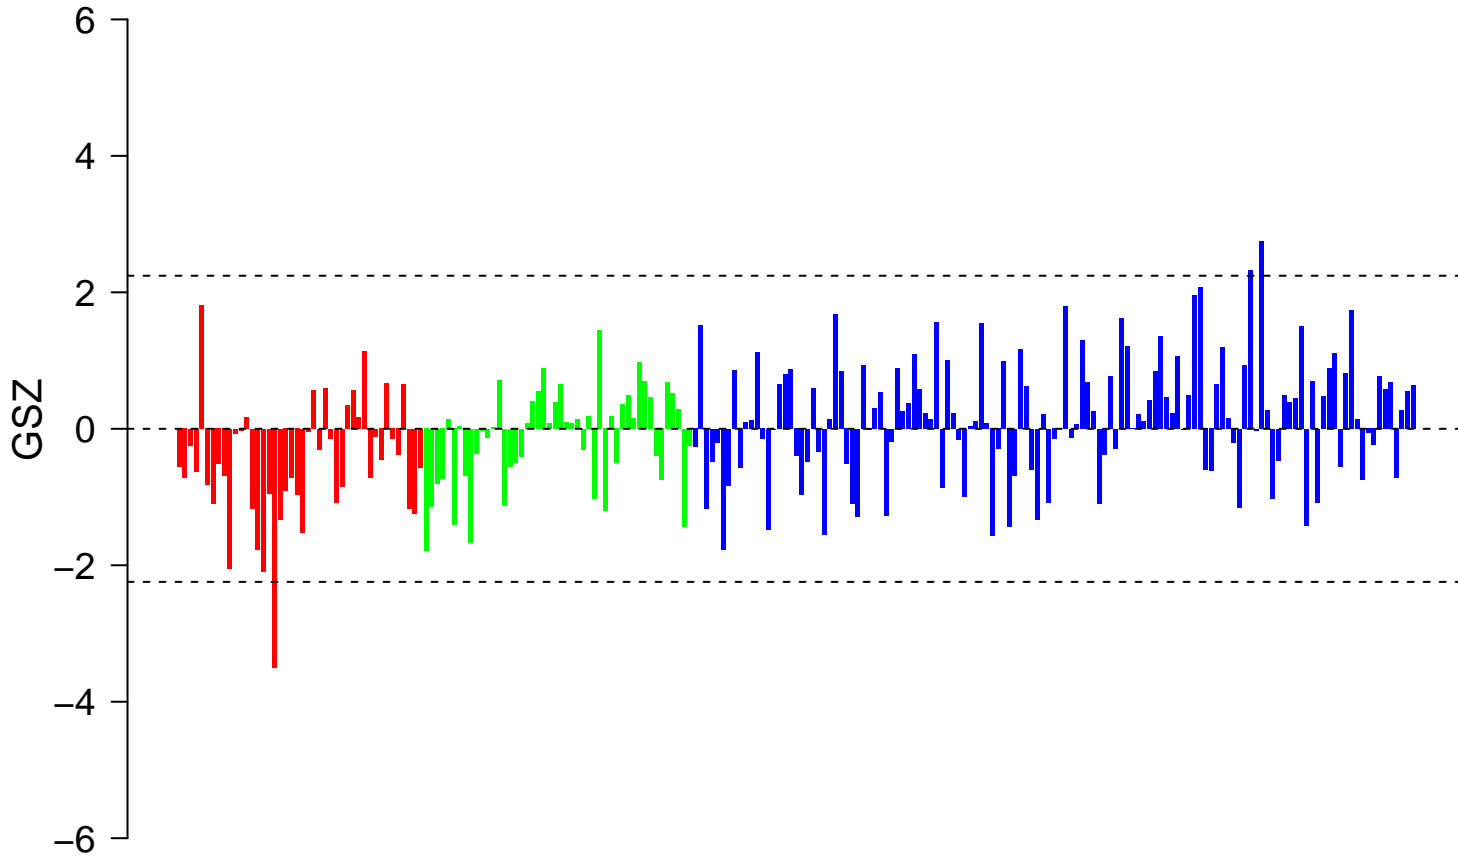

ROPERO_HDAC2_TARGETS

■ on
■ -
□ off

ROPERO_HDAC2_TARGETS