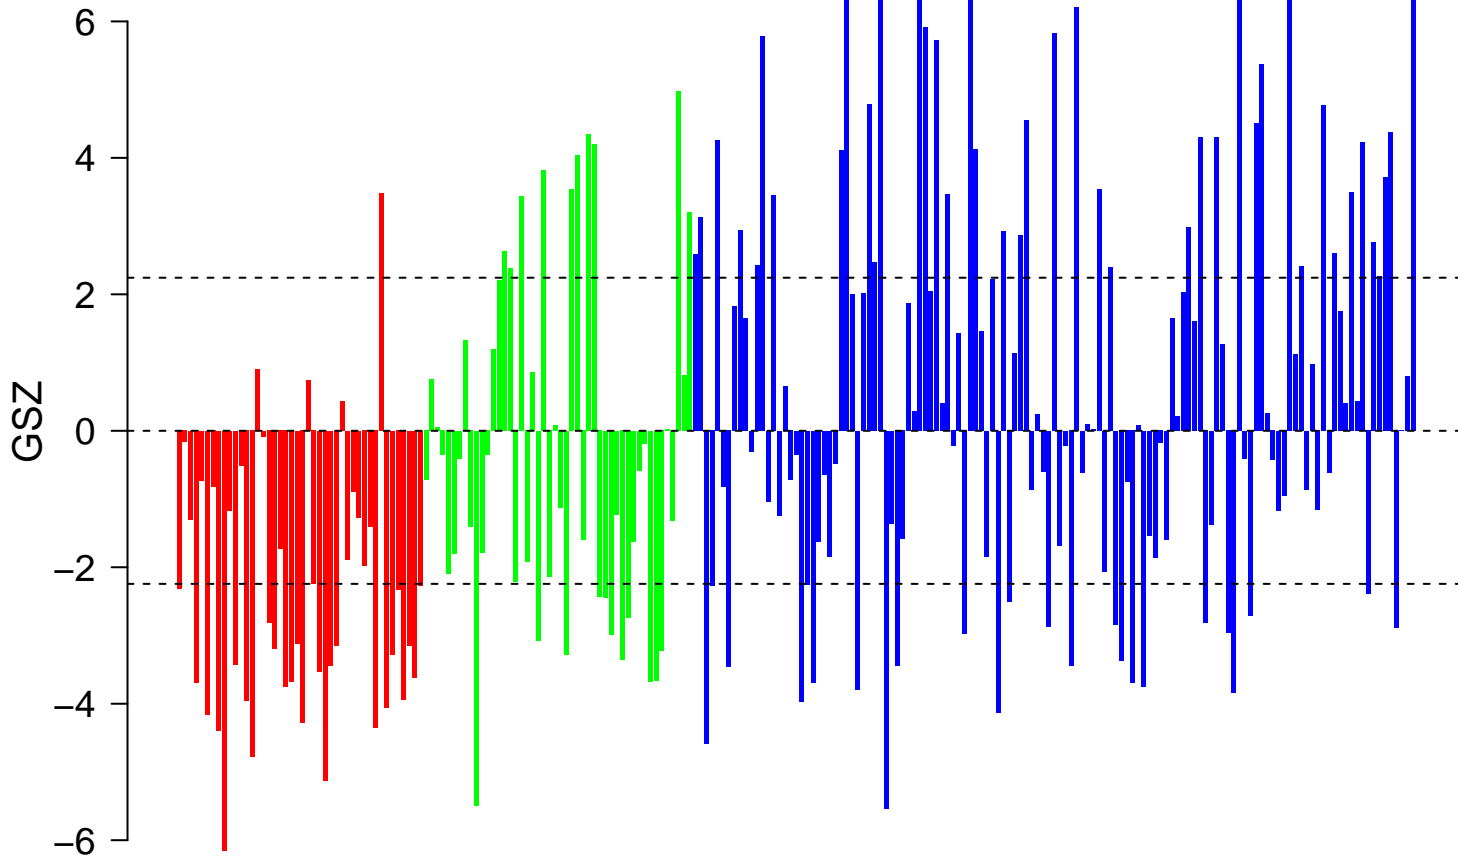

# ROETH\_TERT\_TARGETS\_UP

■ on  
■ -  
□ off