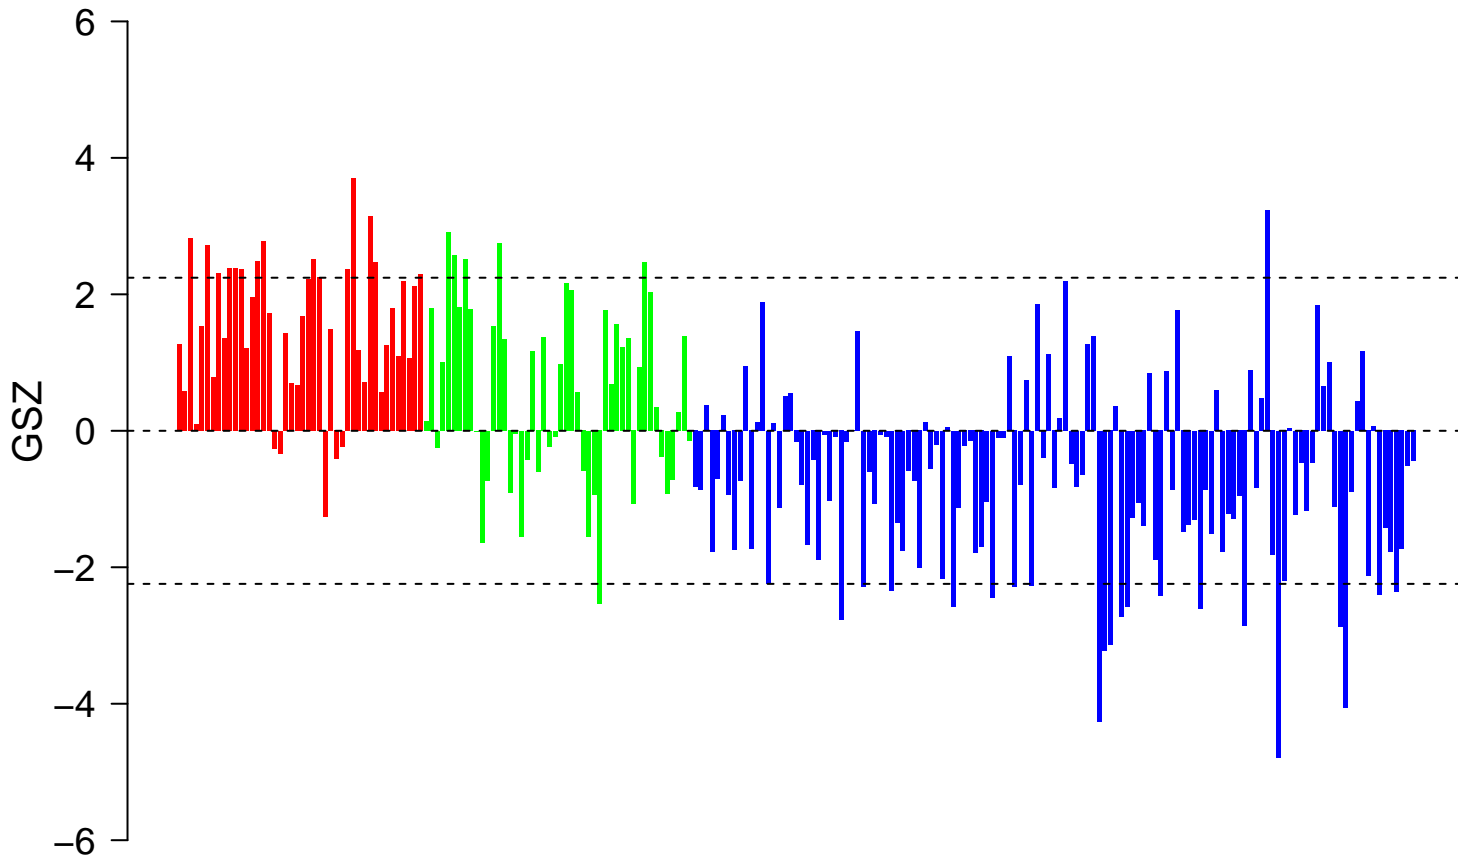

RODWELL_AGING_KIDNEY_NO_BLOOD_DN

■ on
■ -
□ off

RODWELL_AGING_KIDNEY_NO_BLOOD_DN