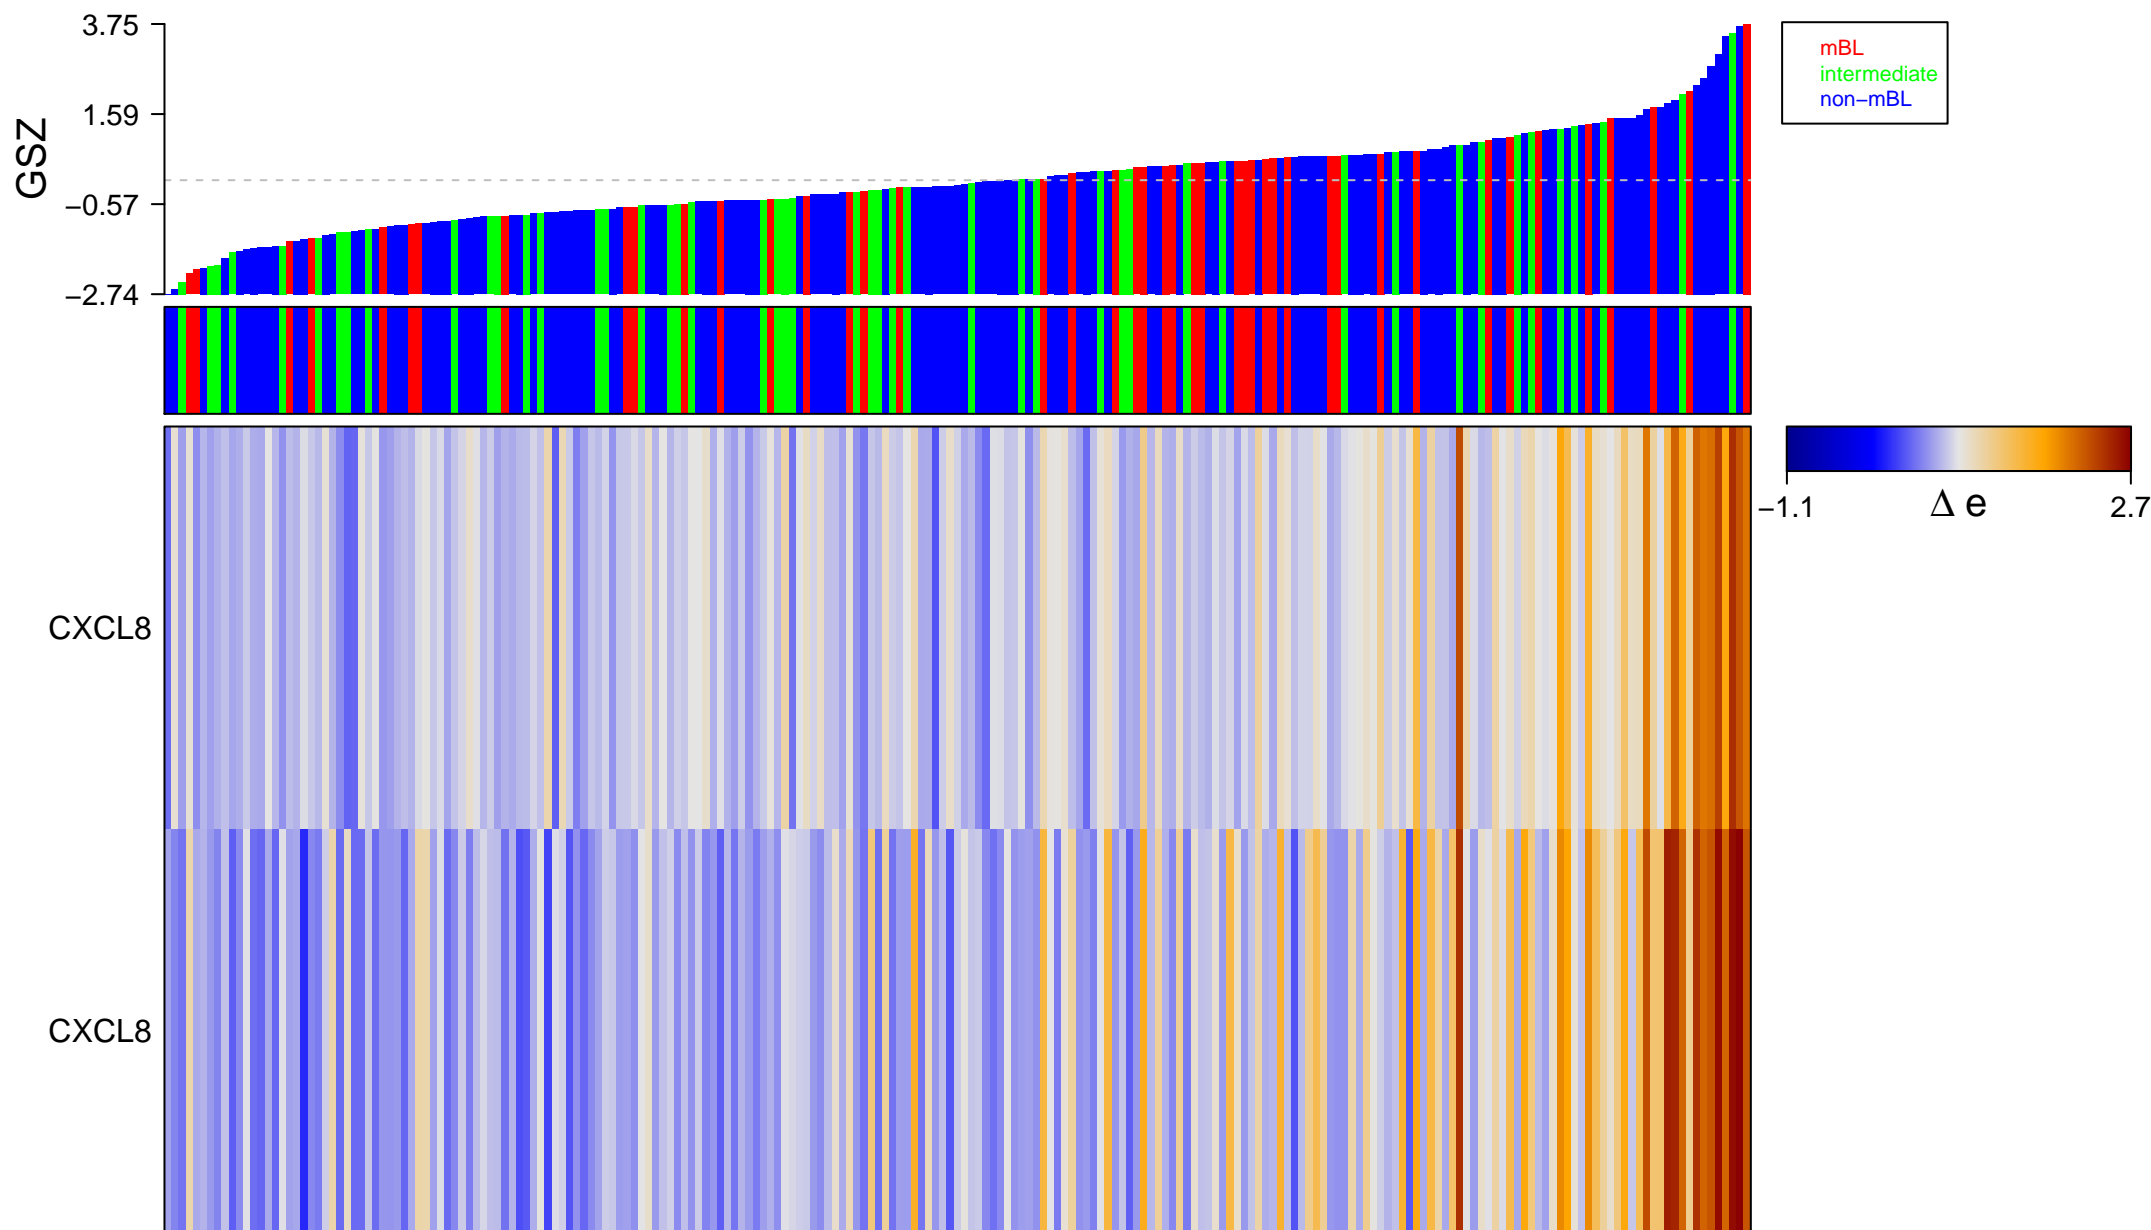

REN_MIF_TARGETS_DN

REN_MIF_TARGETS_DN

■ on
■ -
□ off

REN_MIF_TARGETS_DN