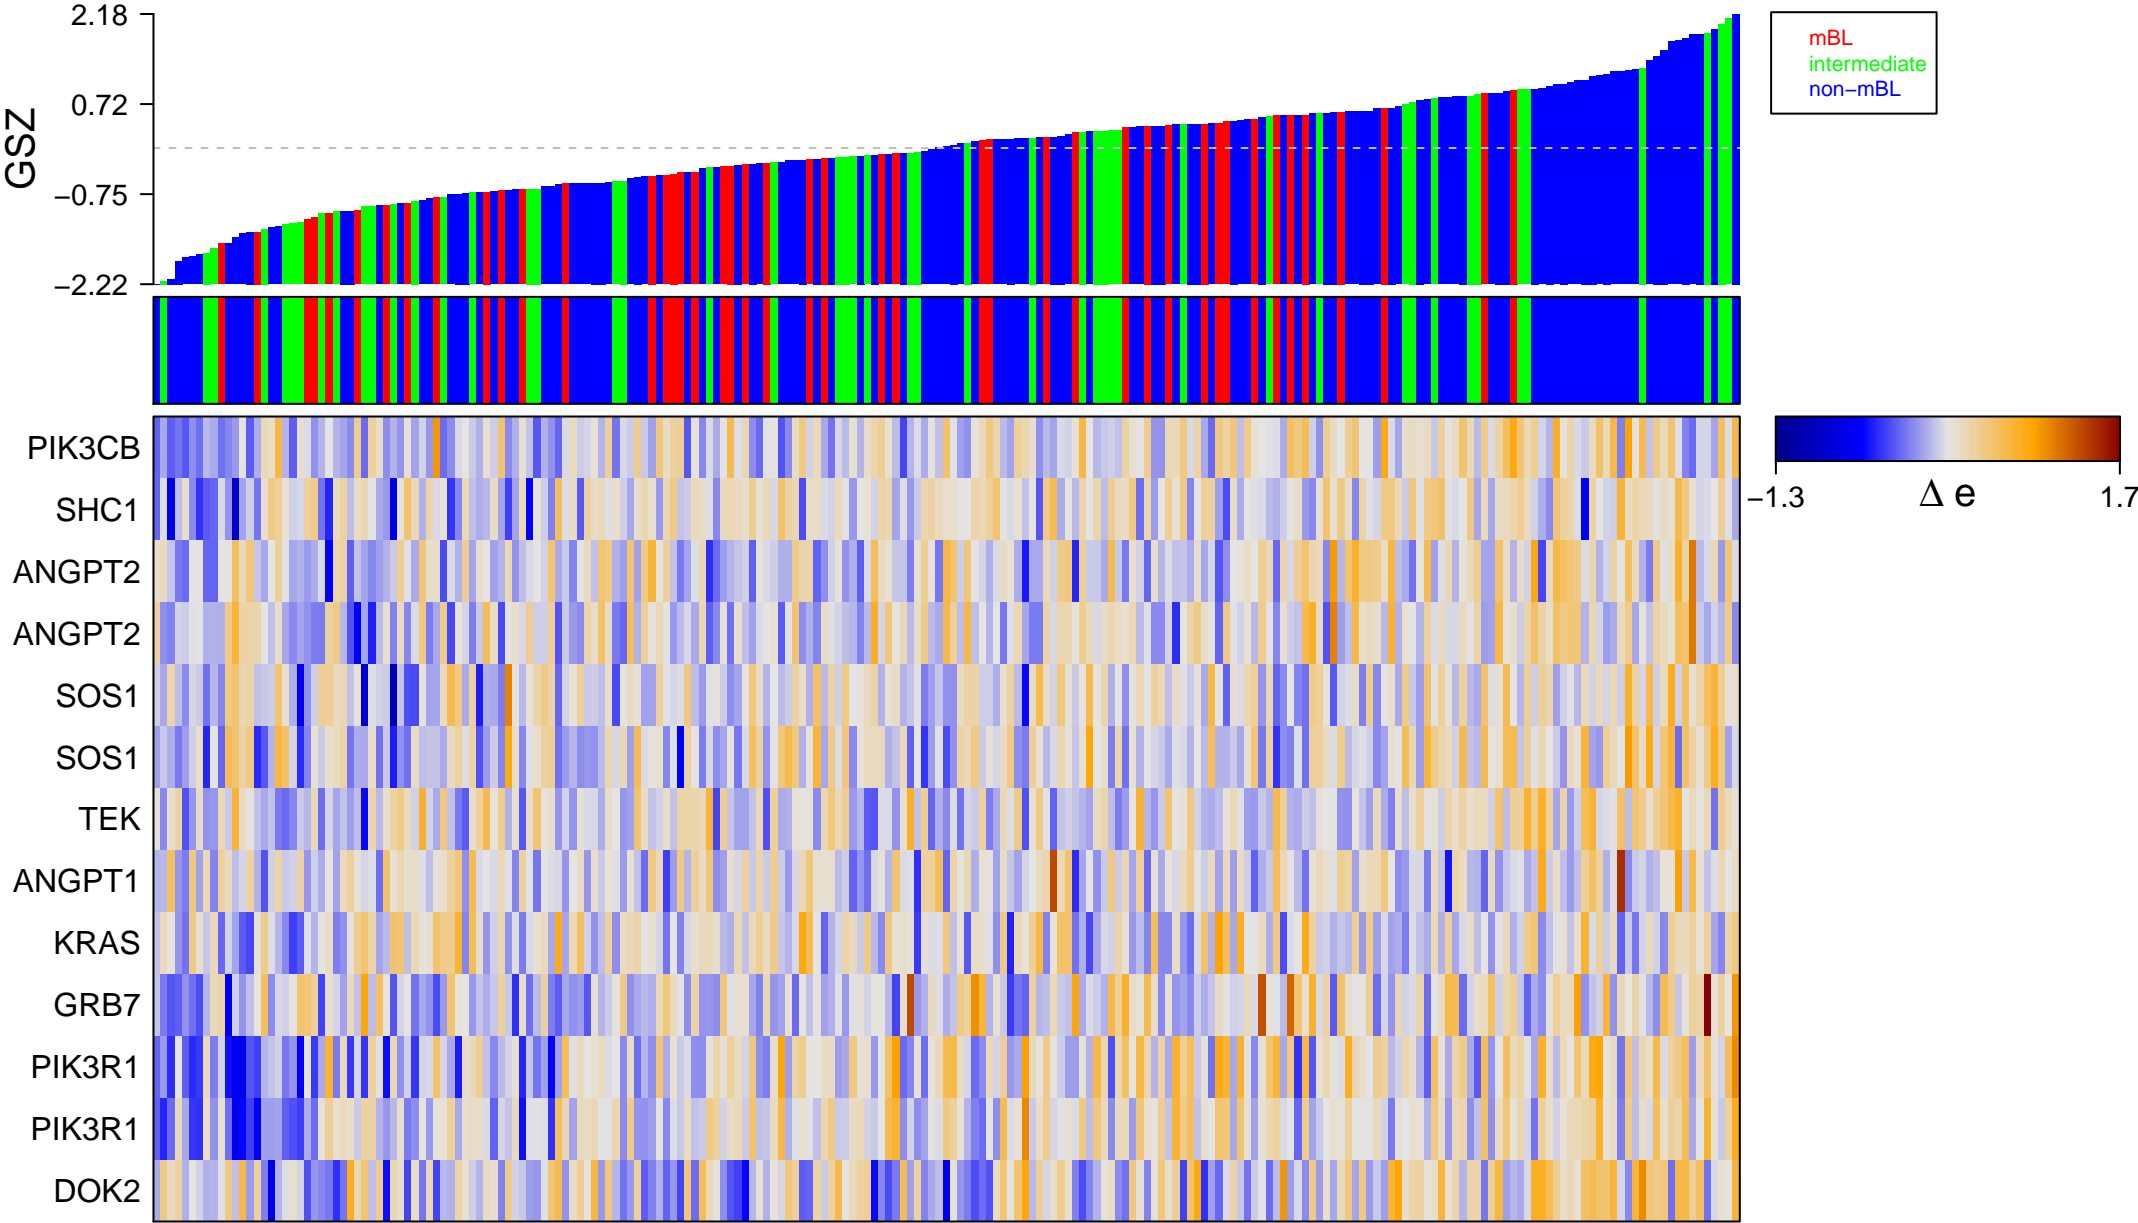

# REACTOME\_TIE2\_SIGNALING

# REACTOME\_TIE2\_SIGNALING

■ on  
■ -  
□ off