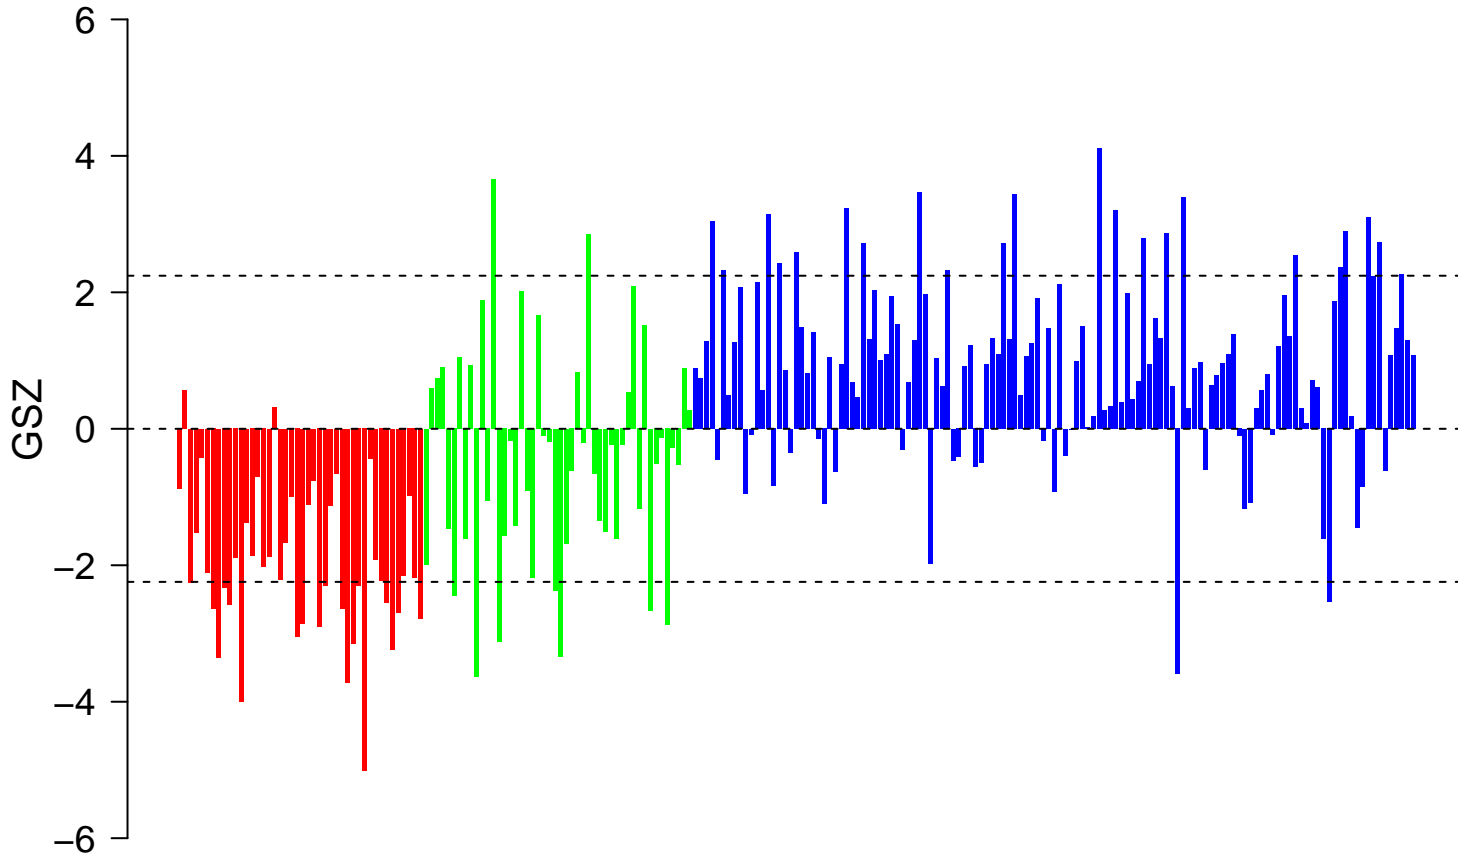

REACTOME_SIGNALING_BY_RHO_GTPASES

■ on
■ -
□ off

REACTOME_SIGNALING_BY_RHO_GTPASES