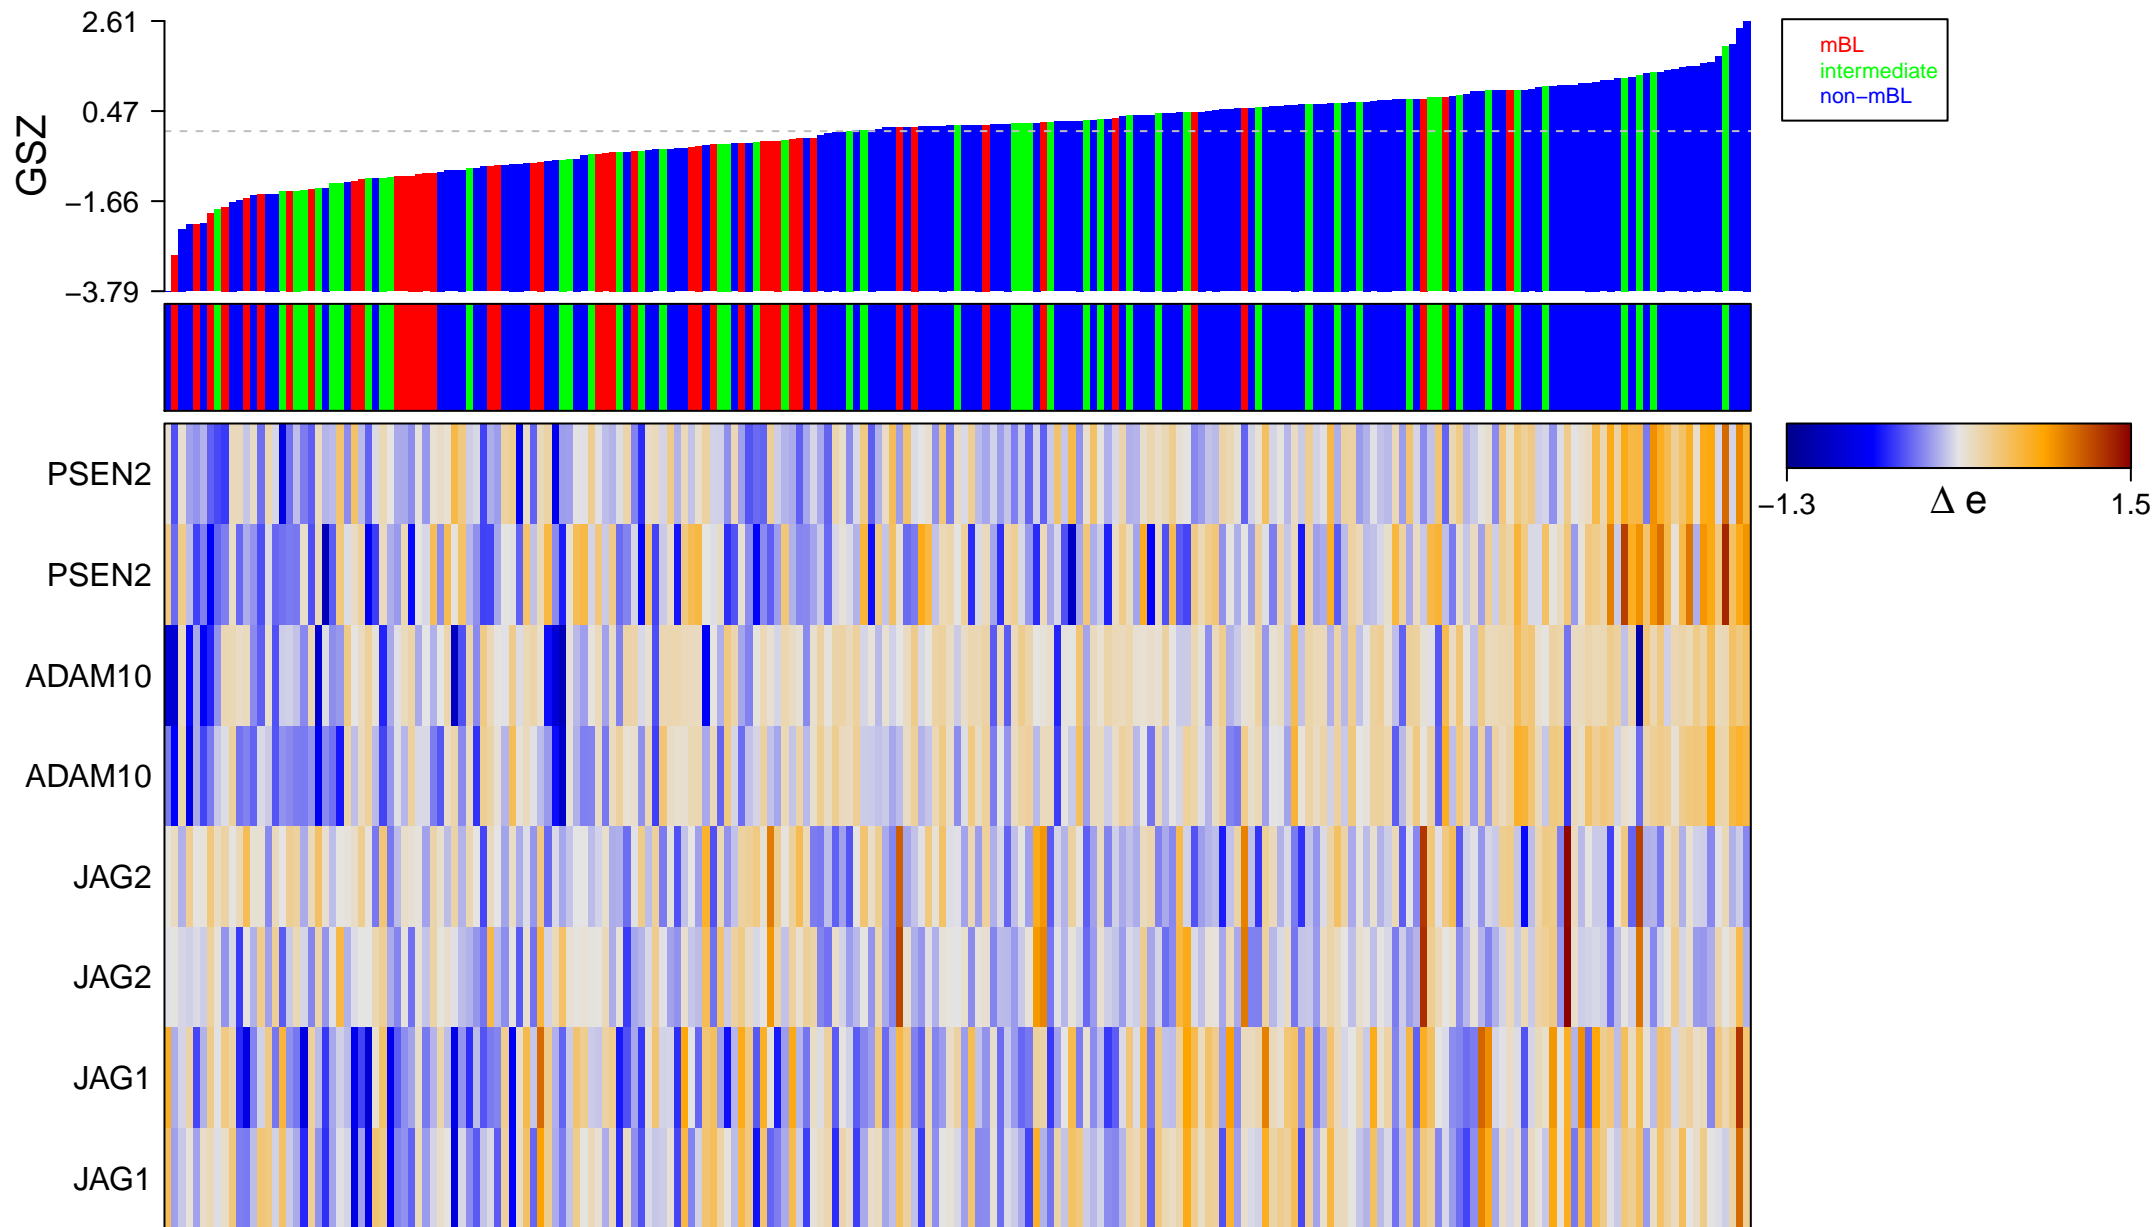

REACTOME_SIGNALING_BY_NOTCH4

REACTOME_SIGNALING_BY_NOTCH4

■ on
■ -
□ off

REACTOME_SIGNALING_BY_NOTCH4