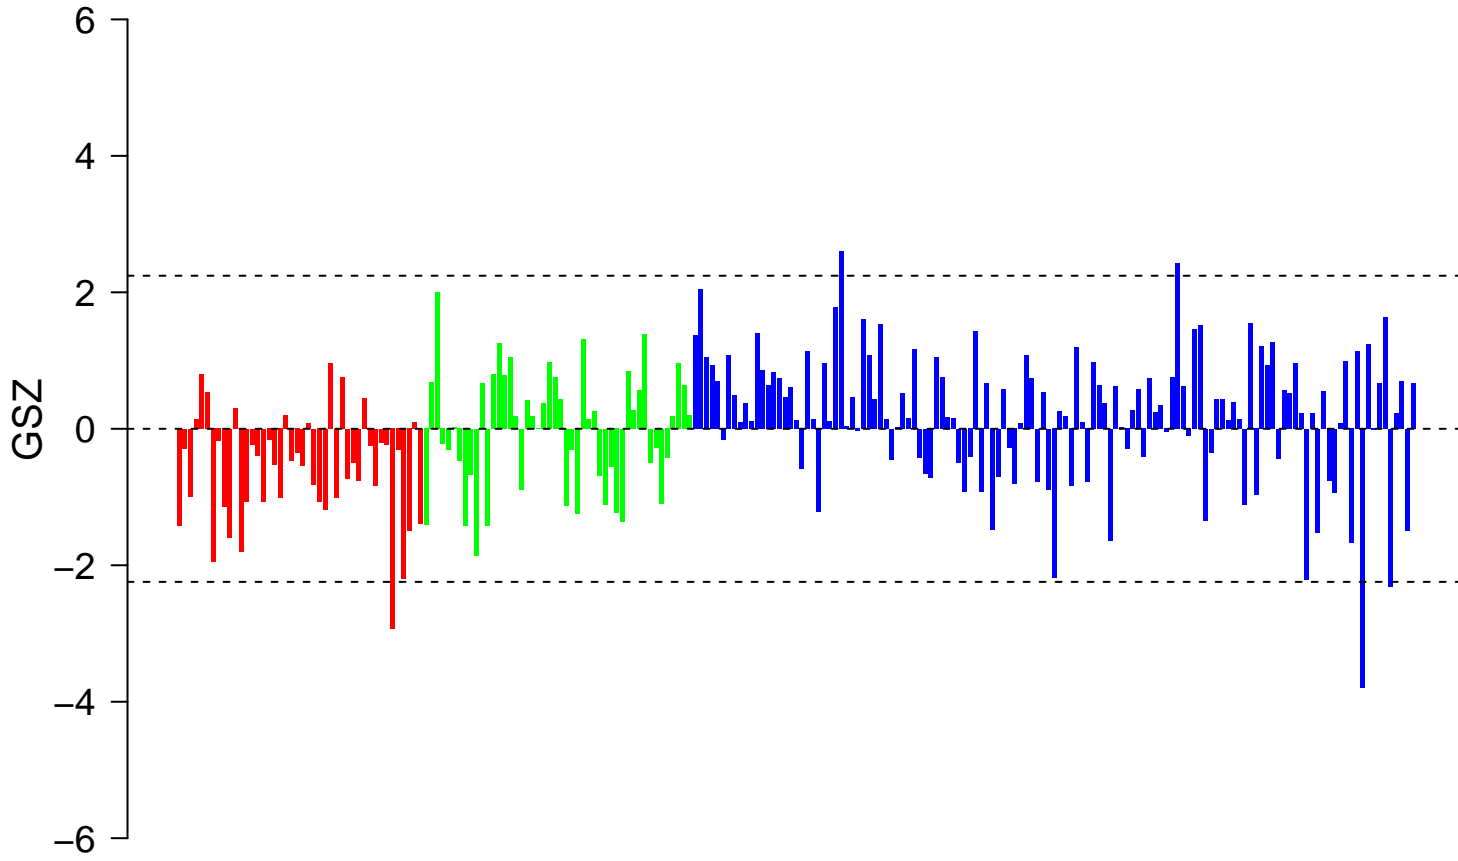

REACTOME_SIGNALING_BY_NOTCH4

REACTOME_SIGNALING_BY_NOTCH4

■ on
■ -
□ off

REACTOME_SIGNALING_BY_NOTCH4