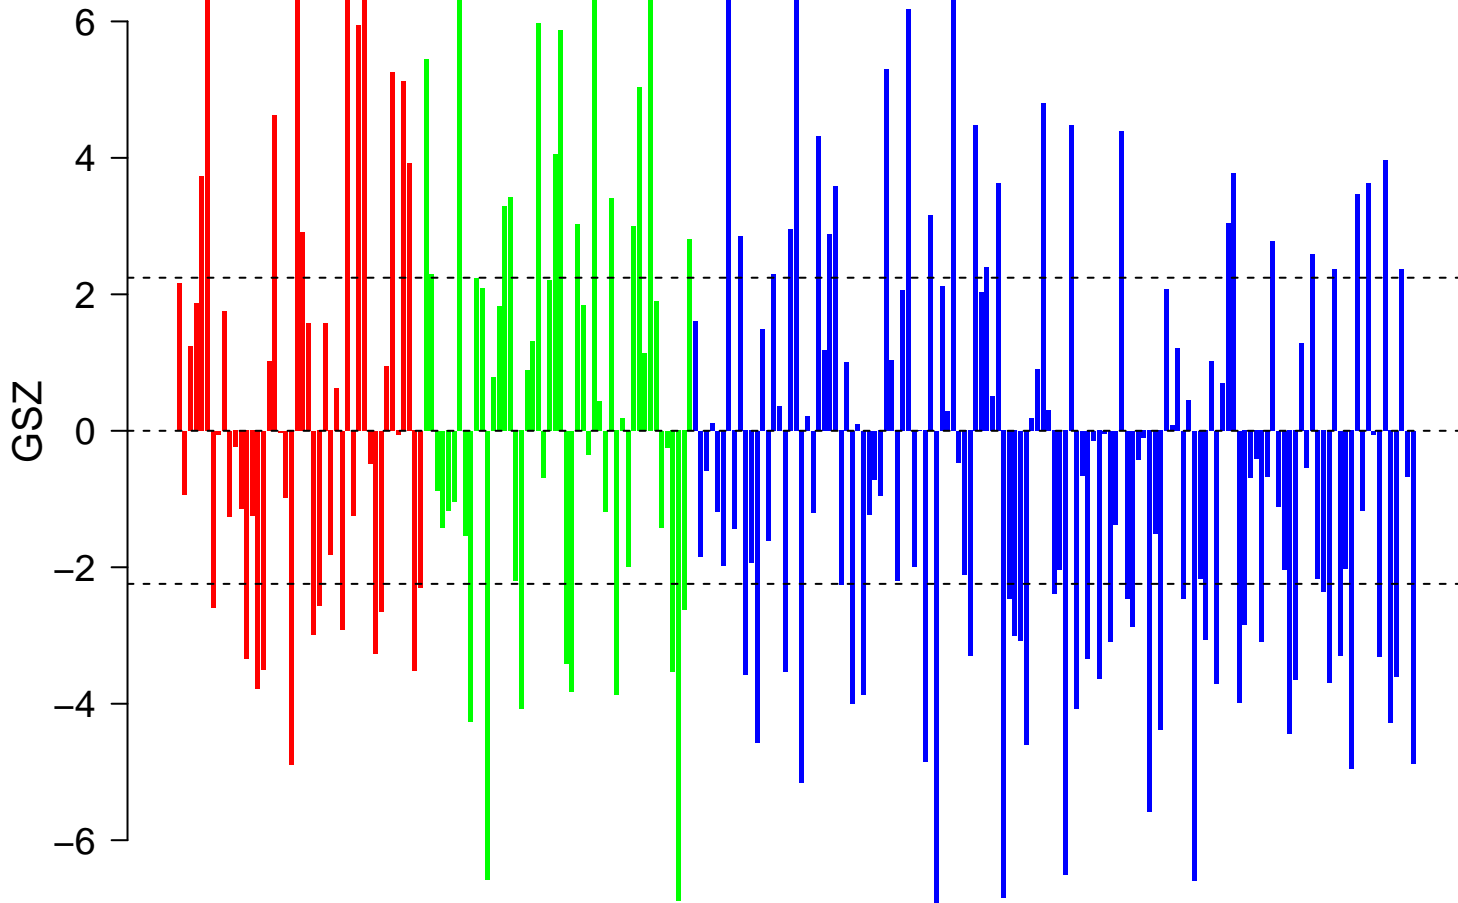

REACTOME_RNA_POL_I_TRANSCRIPTION

REACTOME_RNA_POL_I_TRANSCRIPTION

■ on
■ -
□ off

REACTOME_RNA_POL_I_TRANSCRIPTION