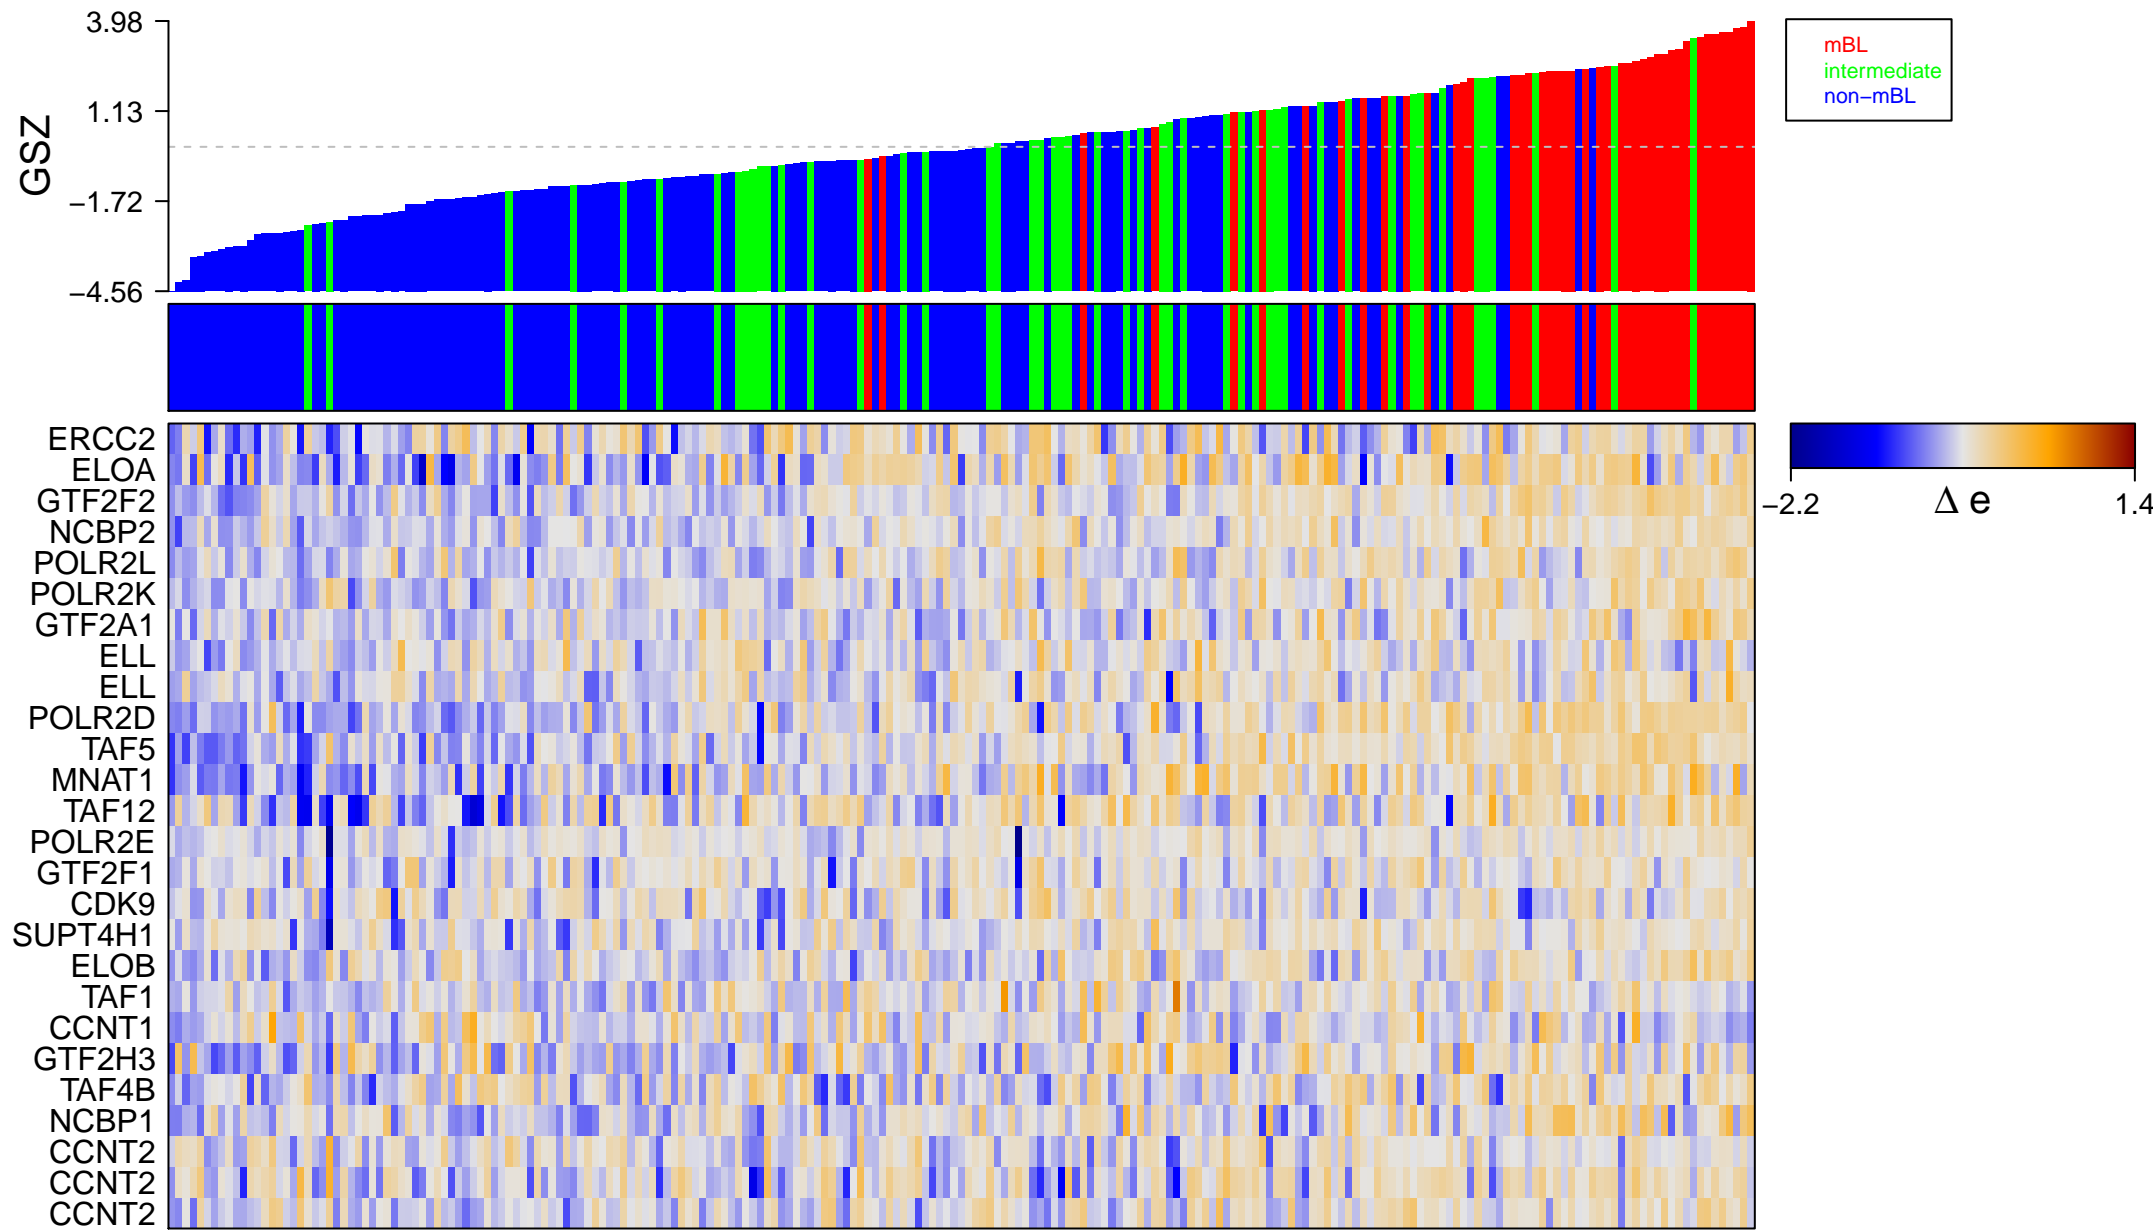

REACTOME_RNA_POL_II_PRE_TRANSCRIPTION_EVENTS

REACTOME_RNA_POL_II_PRE_TRANSCRIPTION_EVENTS

■ on
■ -
□ off

REACTOME_RNA_POL_II_PRE_TRANSCRIPTION_EVENTS