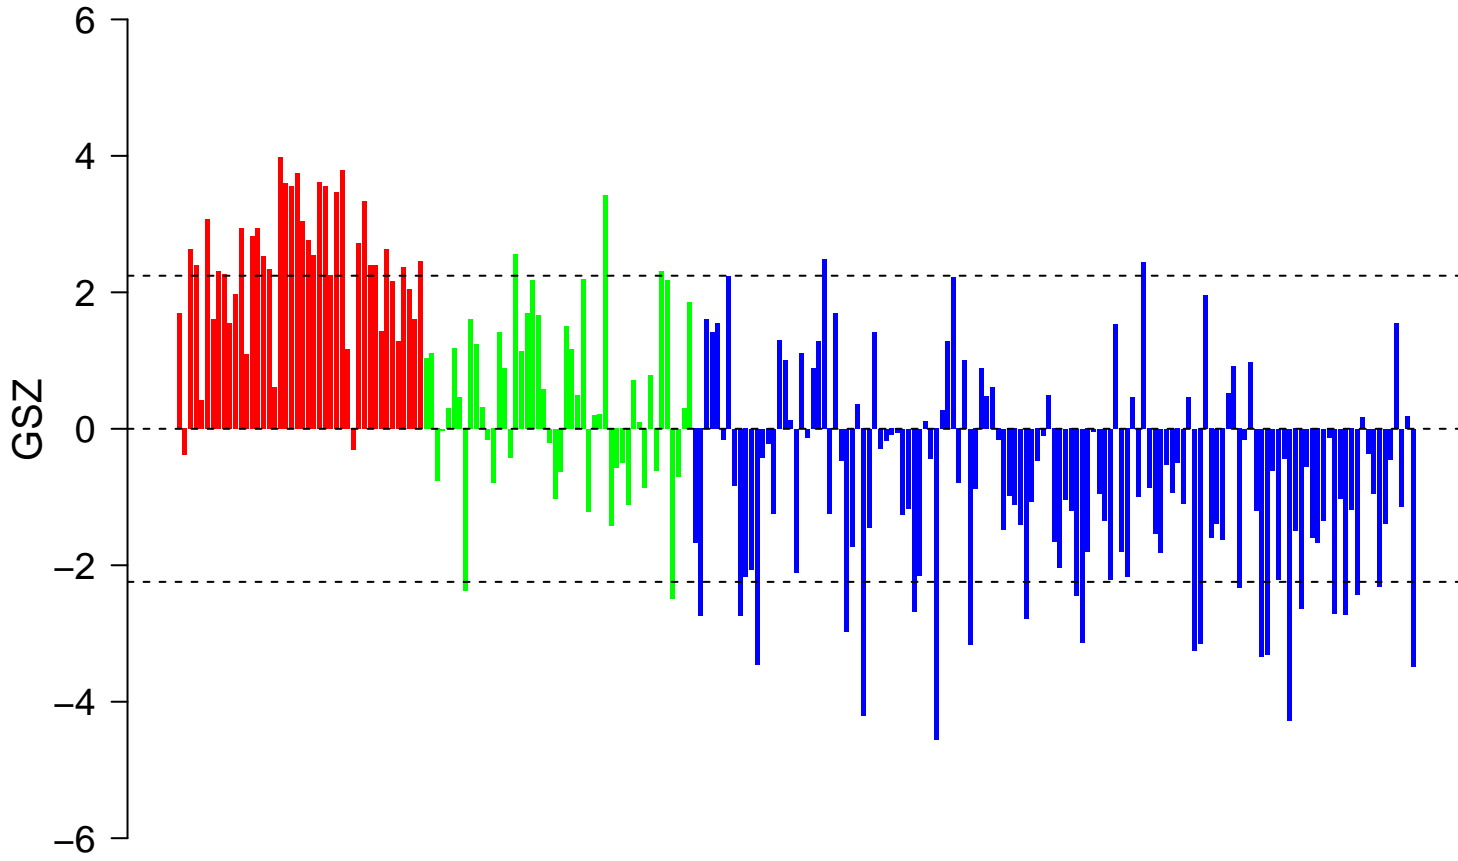

REACTOME_RNA_POL_II_PRE_TRANSCRIPTION_EVENTS

REACTOME_RNA_POL_II_PRE_TRANSCRIPTION_EVENTS

■ on
■ -
□ off

REACTOME_RNA_POL_II_PRE_TRANSCRIPTION_EVENTS