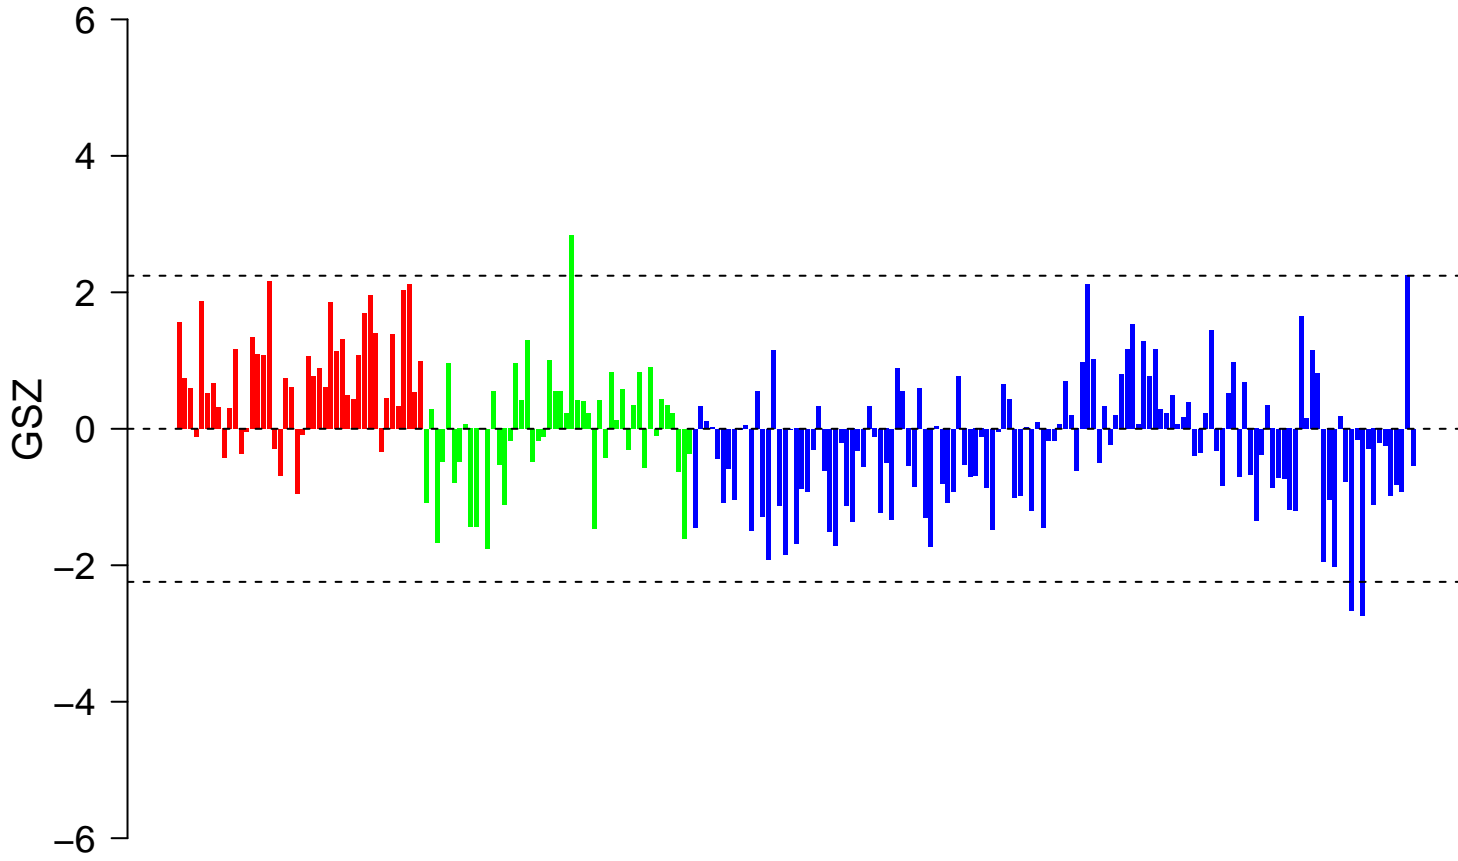

REACTOME_PI3K_CASCADE

REACTOME_PI3K_CASCADE

■ on
■ -
□ off

REACTOME_PI3K_CASCADE