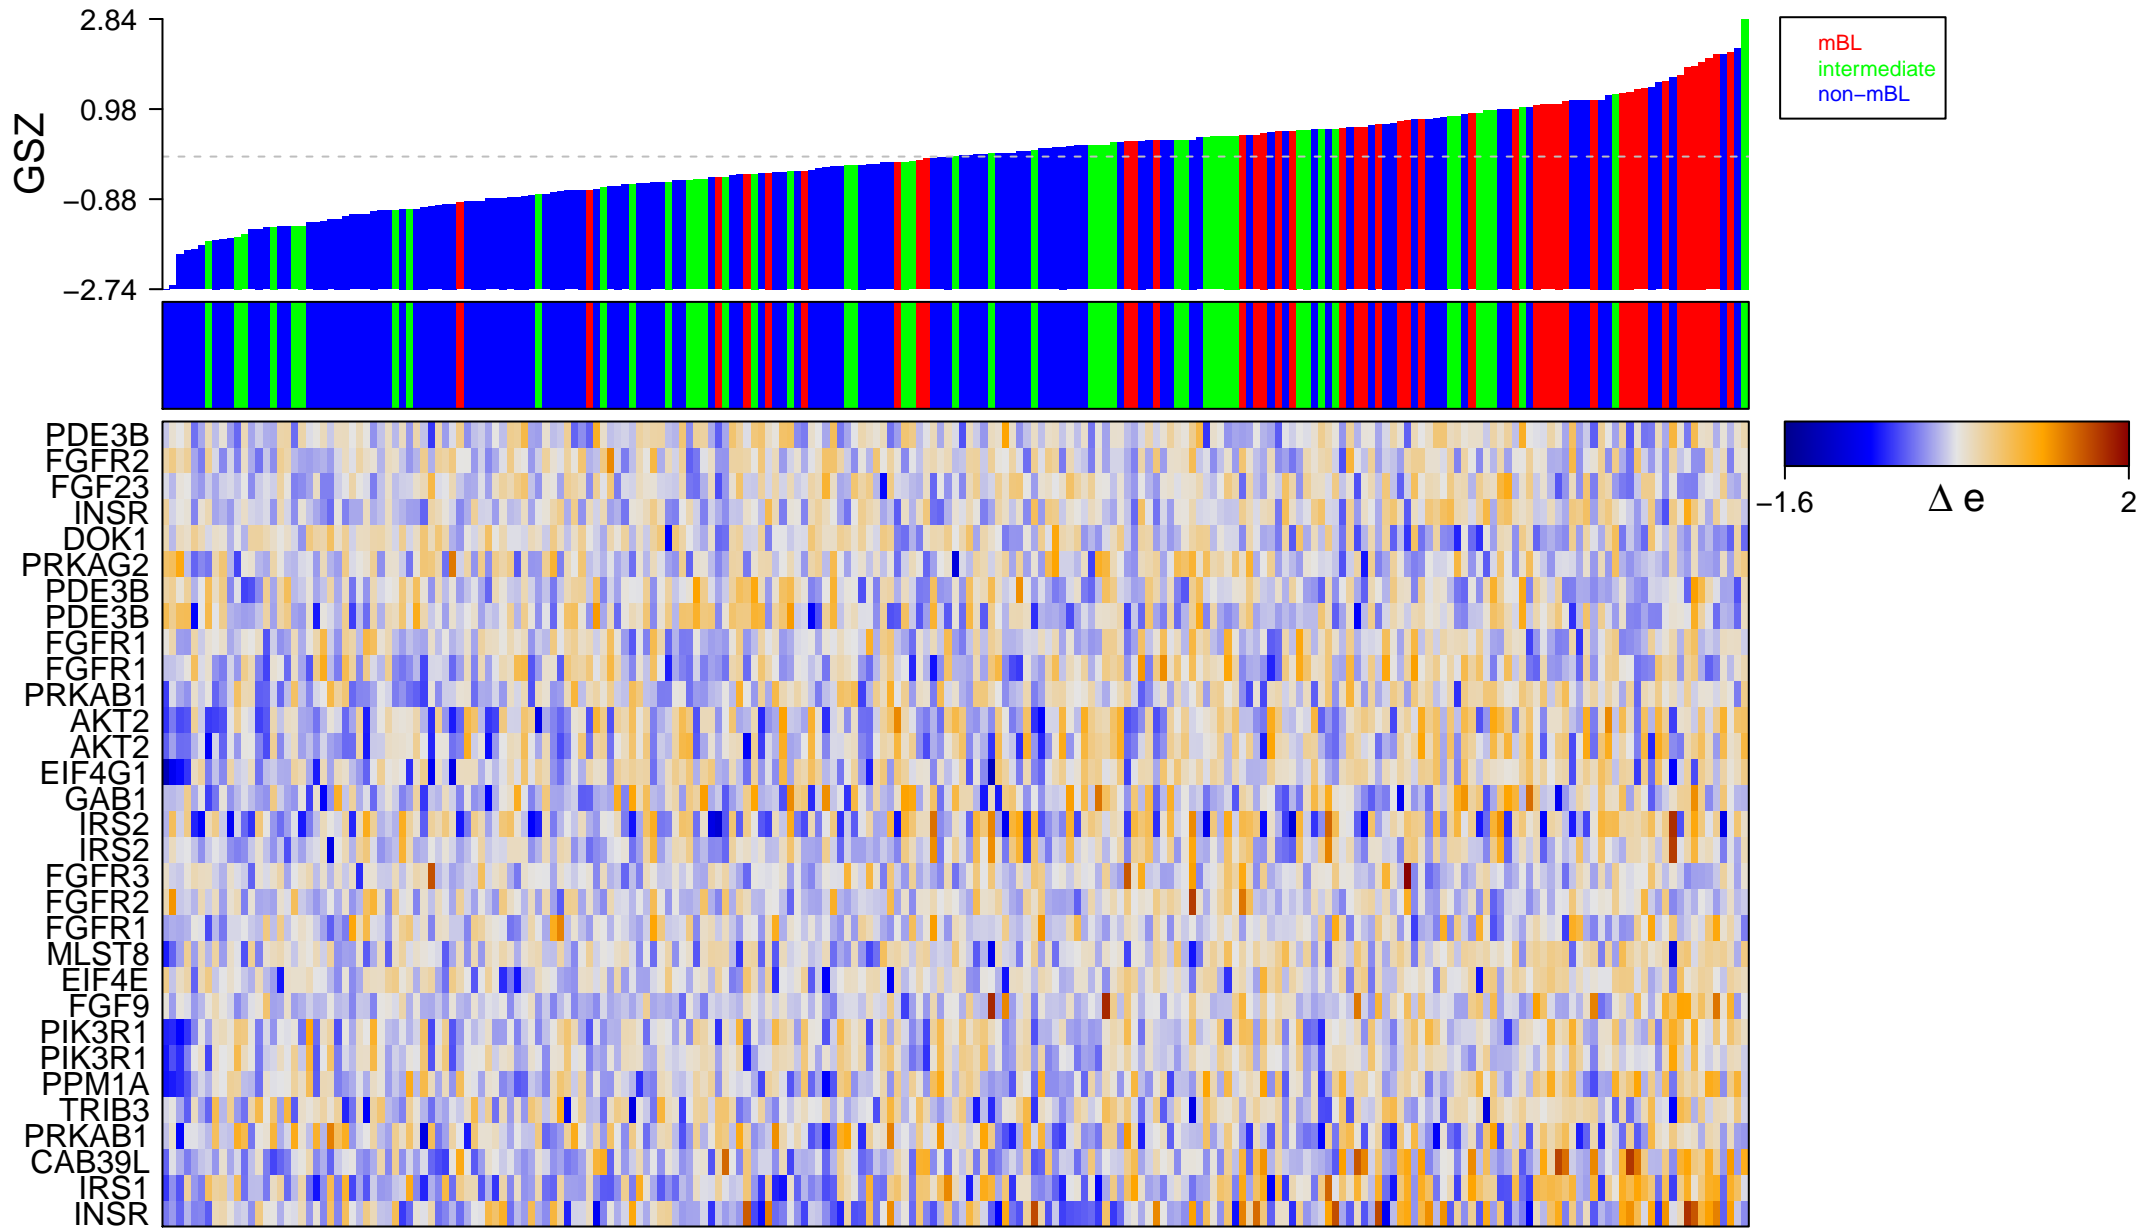

REACTOME_PI3K_CASCADE

REACTOME_PI3K_CASCADE

■ on
■ -
□ off

REACTOME_PI3K_CASCADE