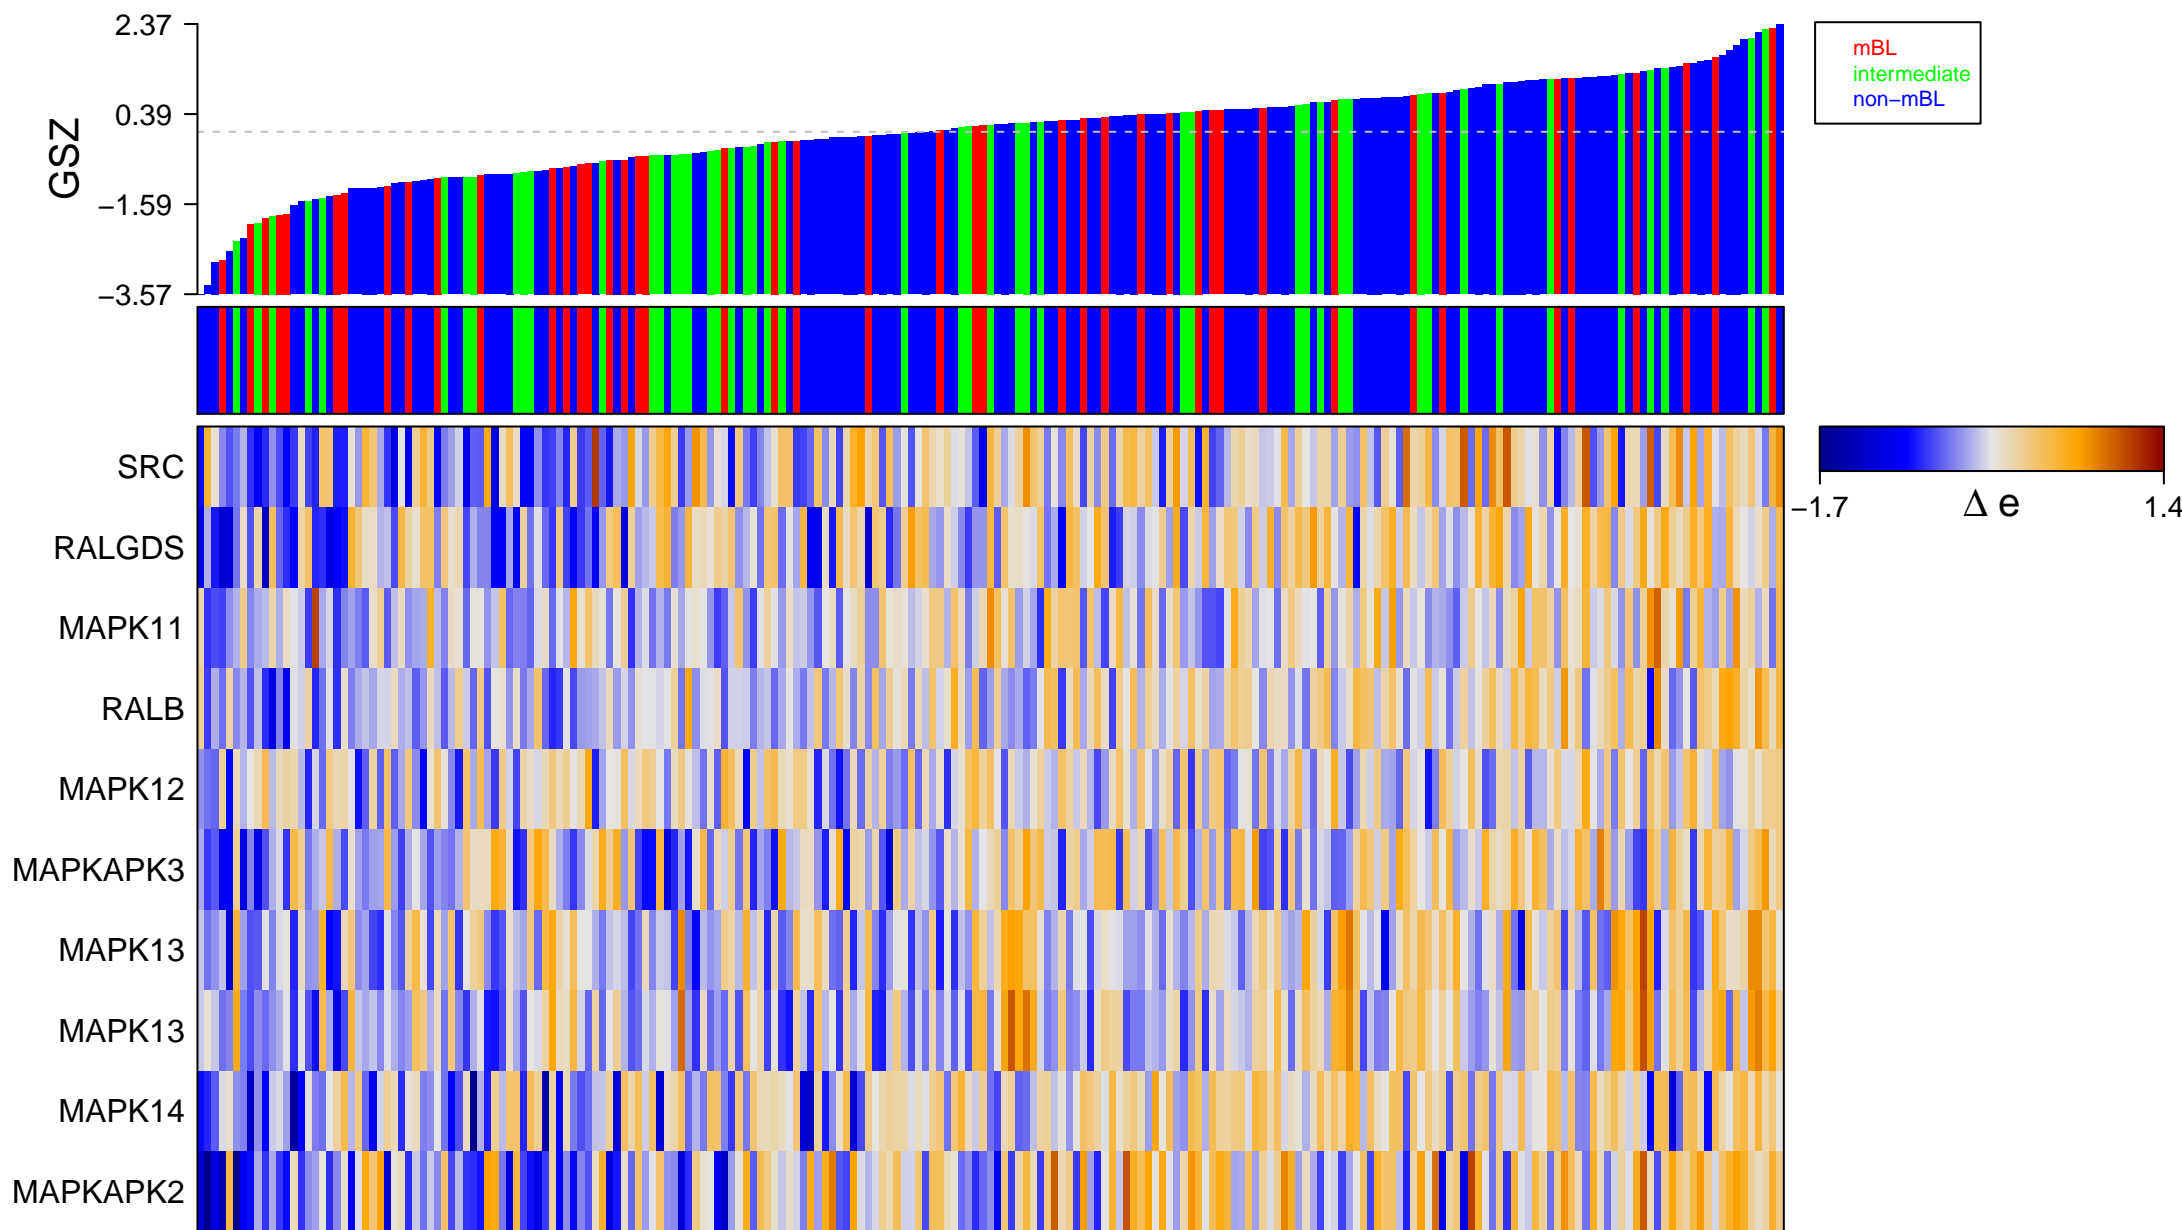

REACTOME_P38MAPK_EVENTS

REACTOME_P38MAPK_EVENTS

■ on
■ -
□ off

REACTOME_P38MAPK_EVENTS