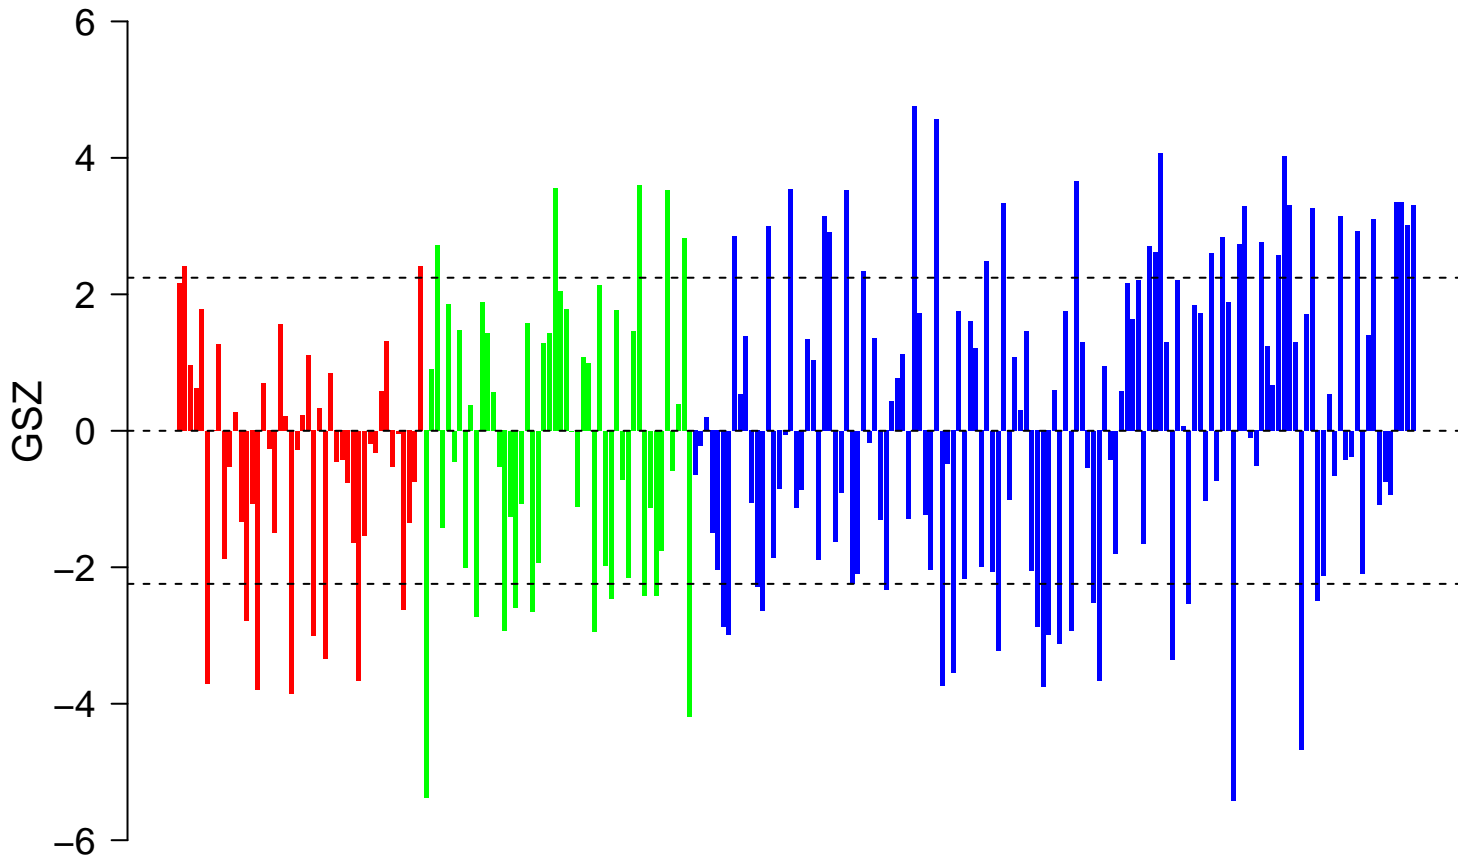

REACTOME_NCAM_SIGNALING_FOR_NEURITE_OUT_GROWTH

REACTOME_NCAM_SIGNALING_FOR_NEURITE_OUT_GROWTH

■ on
■ -
□ off

REACTOME_NCAM_SIGNALING_FOR_NEURITE_OUT_GROWTH