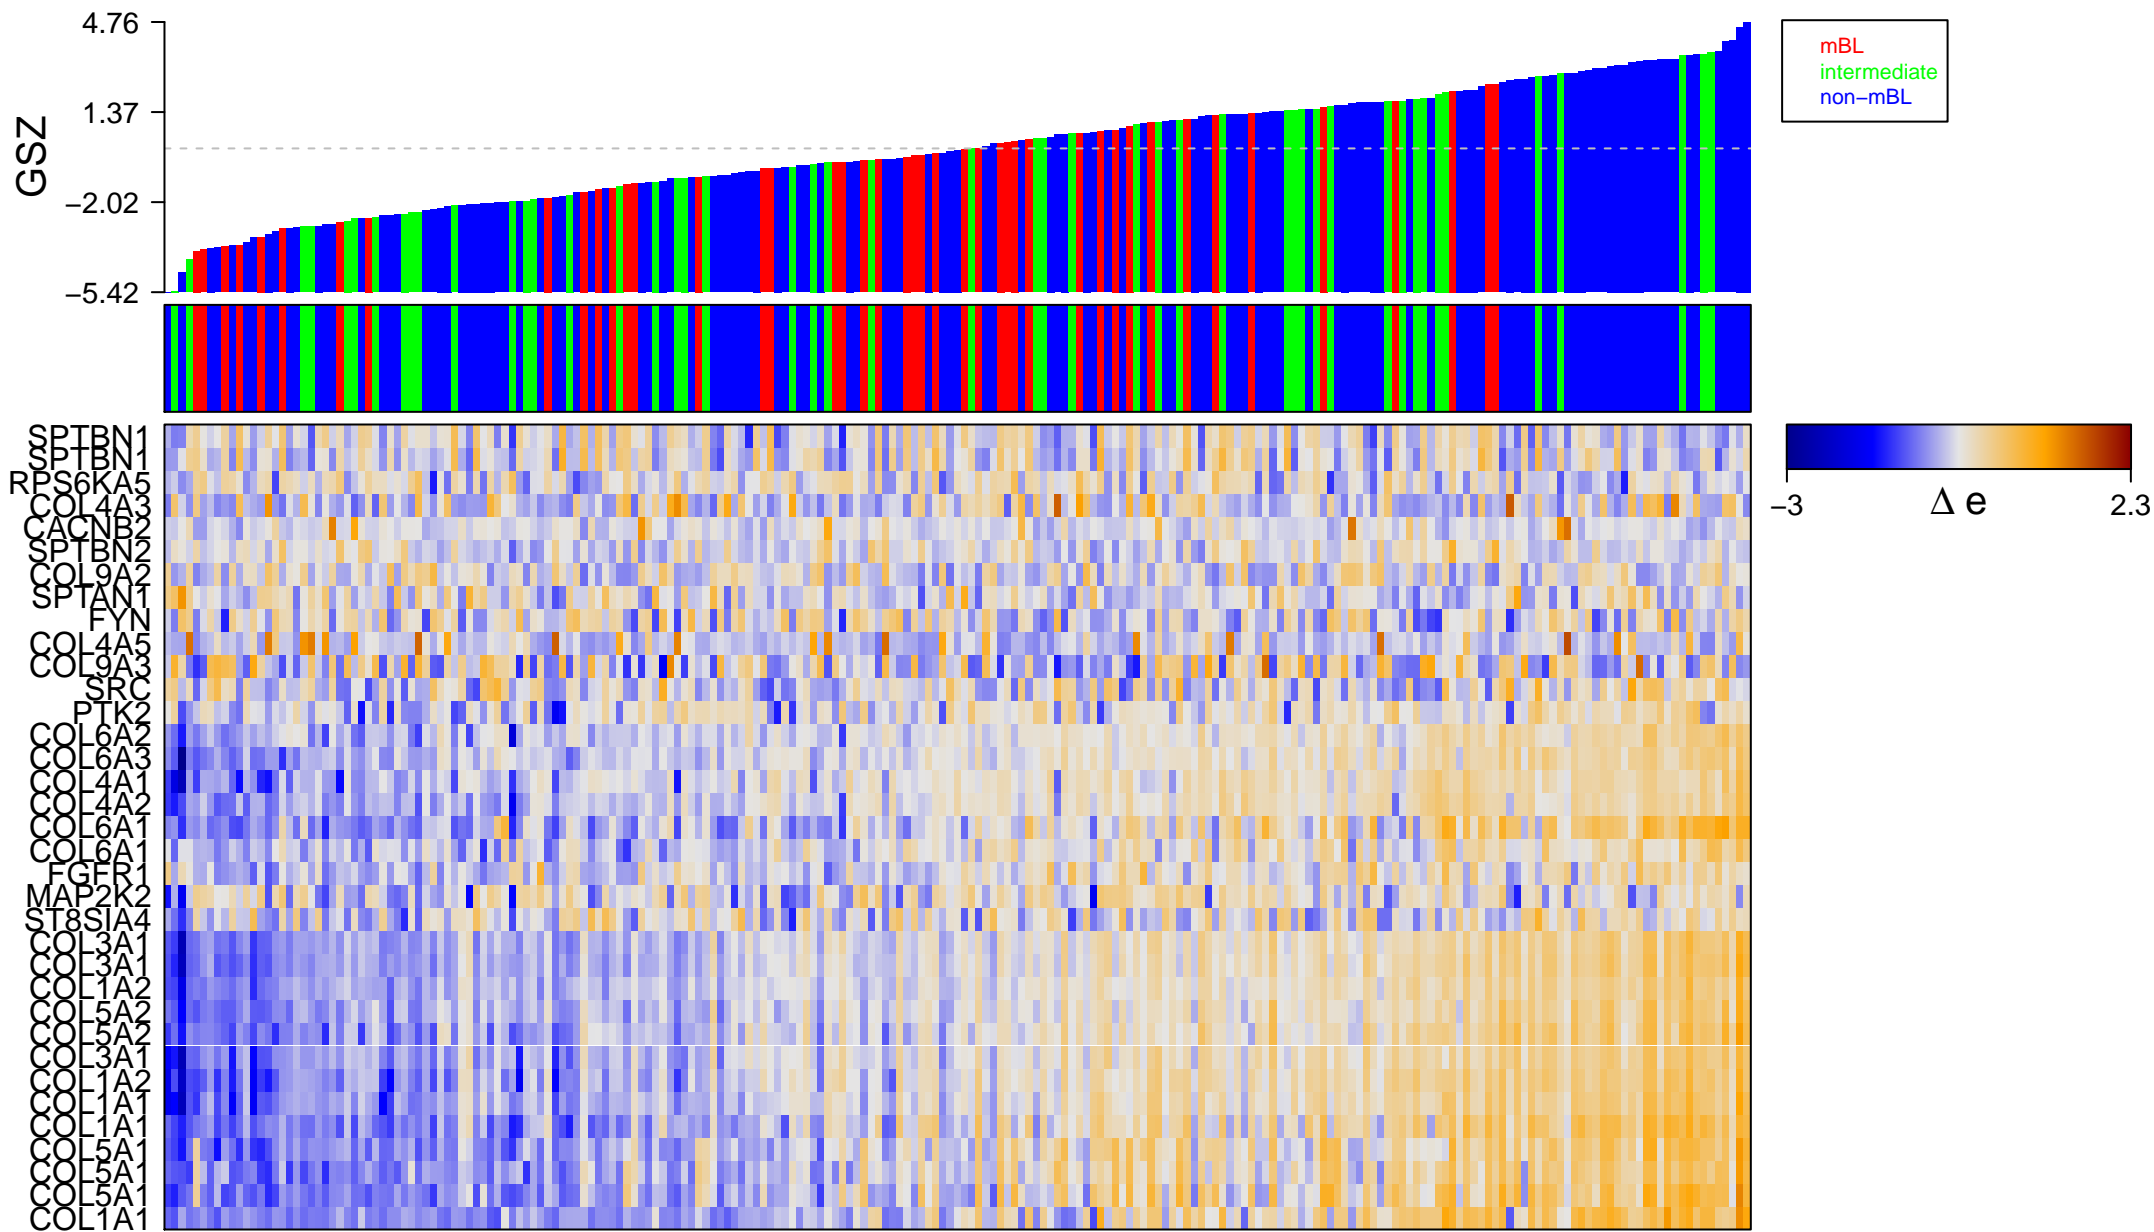

REACTOME_NCAM_SIGNALING_FOR_NEURITE_OUT_GROWTH

REACTOME_NCAM_SIGNALING_FOR_NEURITE_OUT_GROWTH

■ on
■ -
□ off

REACTOME_NCAM_SIGNALING_FOR_NEURITE_OUT_GROWTH