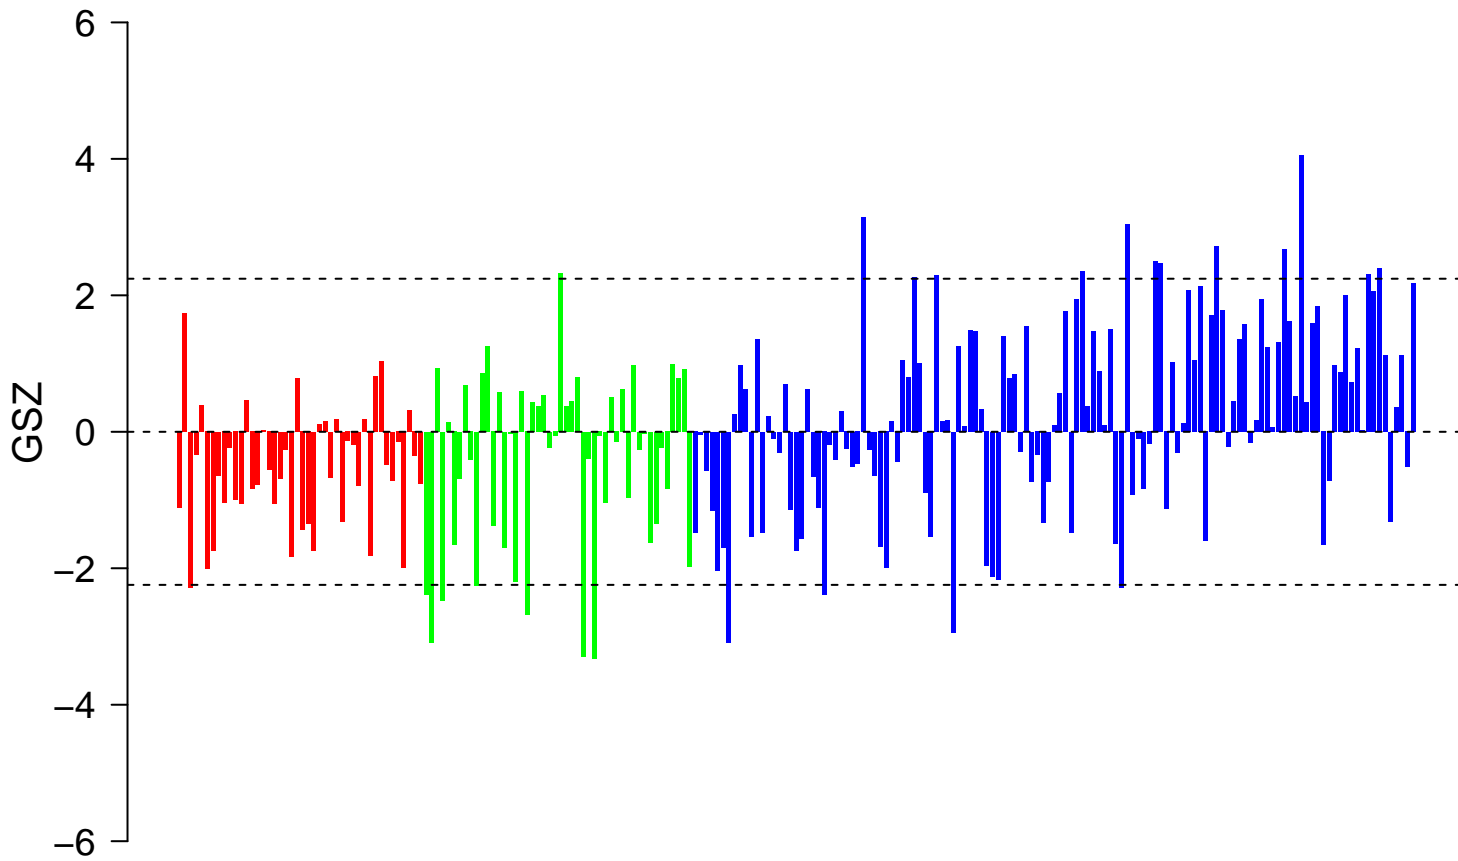

ACTOME_GASTRIN_CREB_SIGNALLING_PATHWAY_VIA_PKC_AND_MAPK

REACTOME_GASTRIN_CREB_SIGNALLING_PATHWAY_VIA_PKC_AND_MAPK