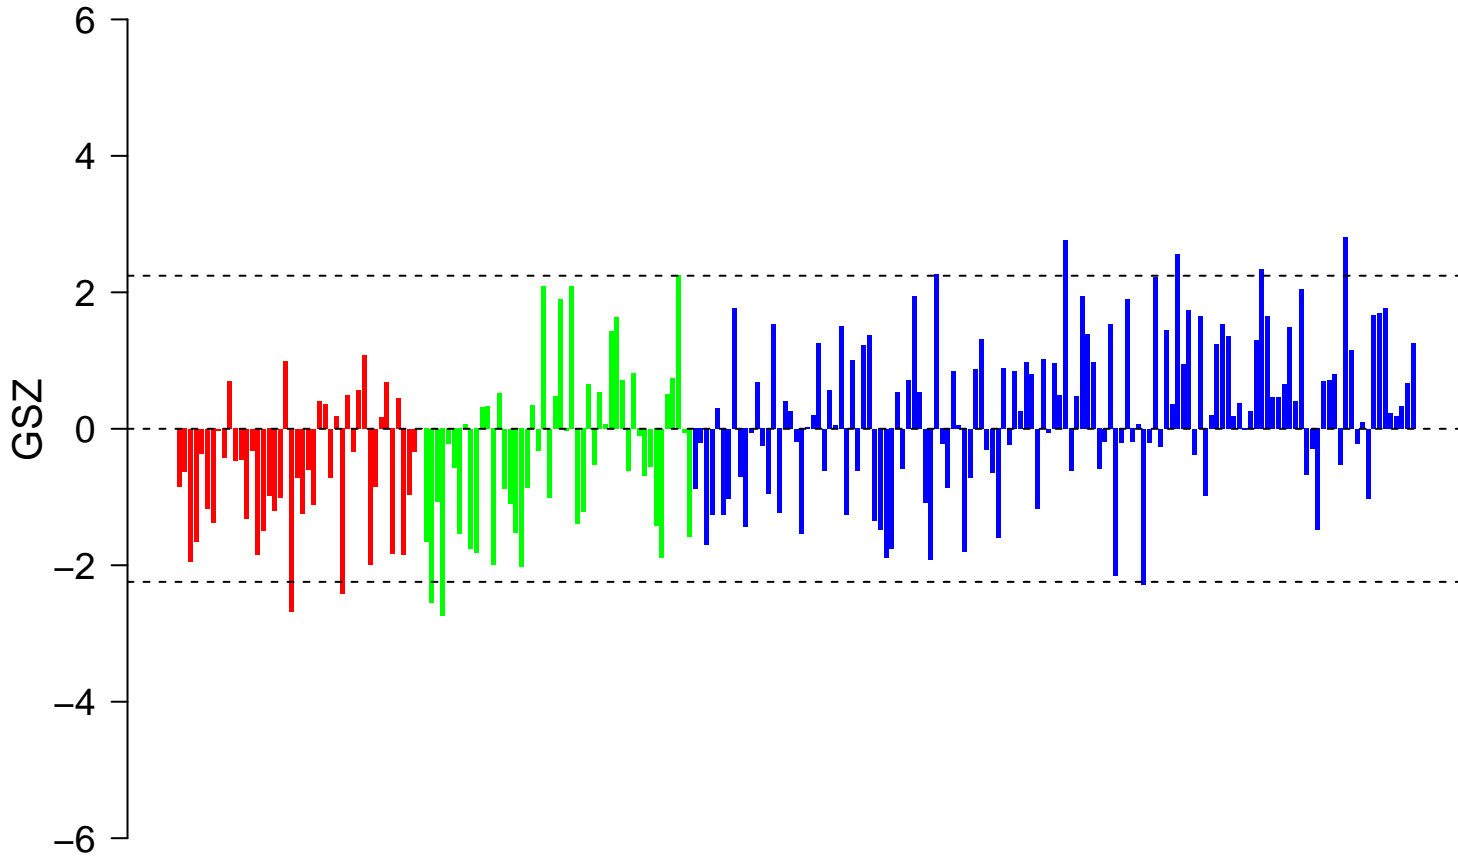

REACTOME_CLASS_B_2_SECRETIN_FAMILY_RECEPTORS

■ on
■ -
□ off

REACTOME_CLASS_B_2_SECRETIN_FAMILY_RECEPTORS